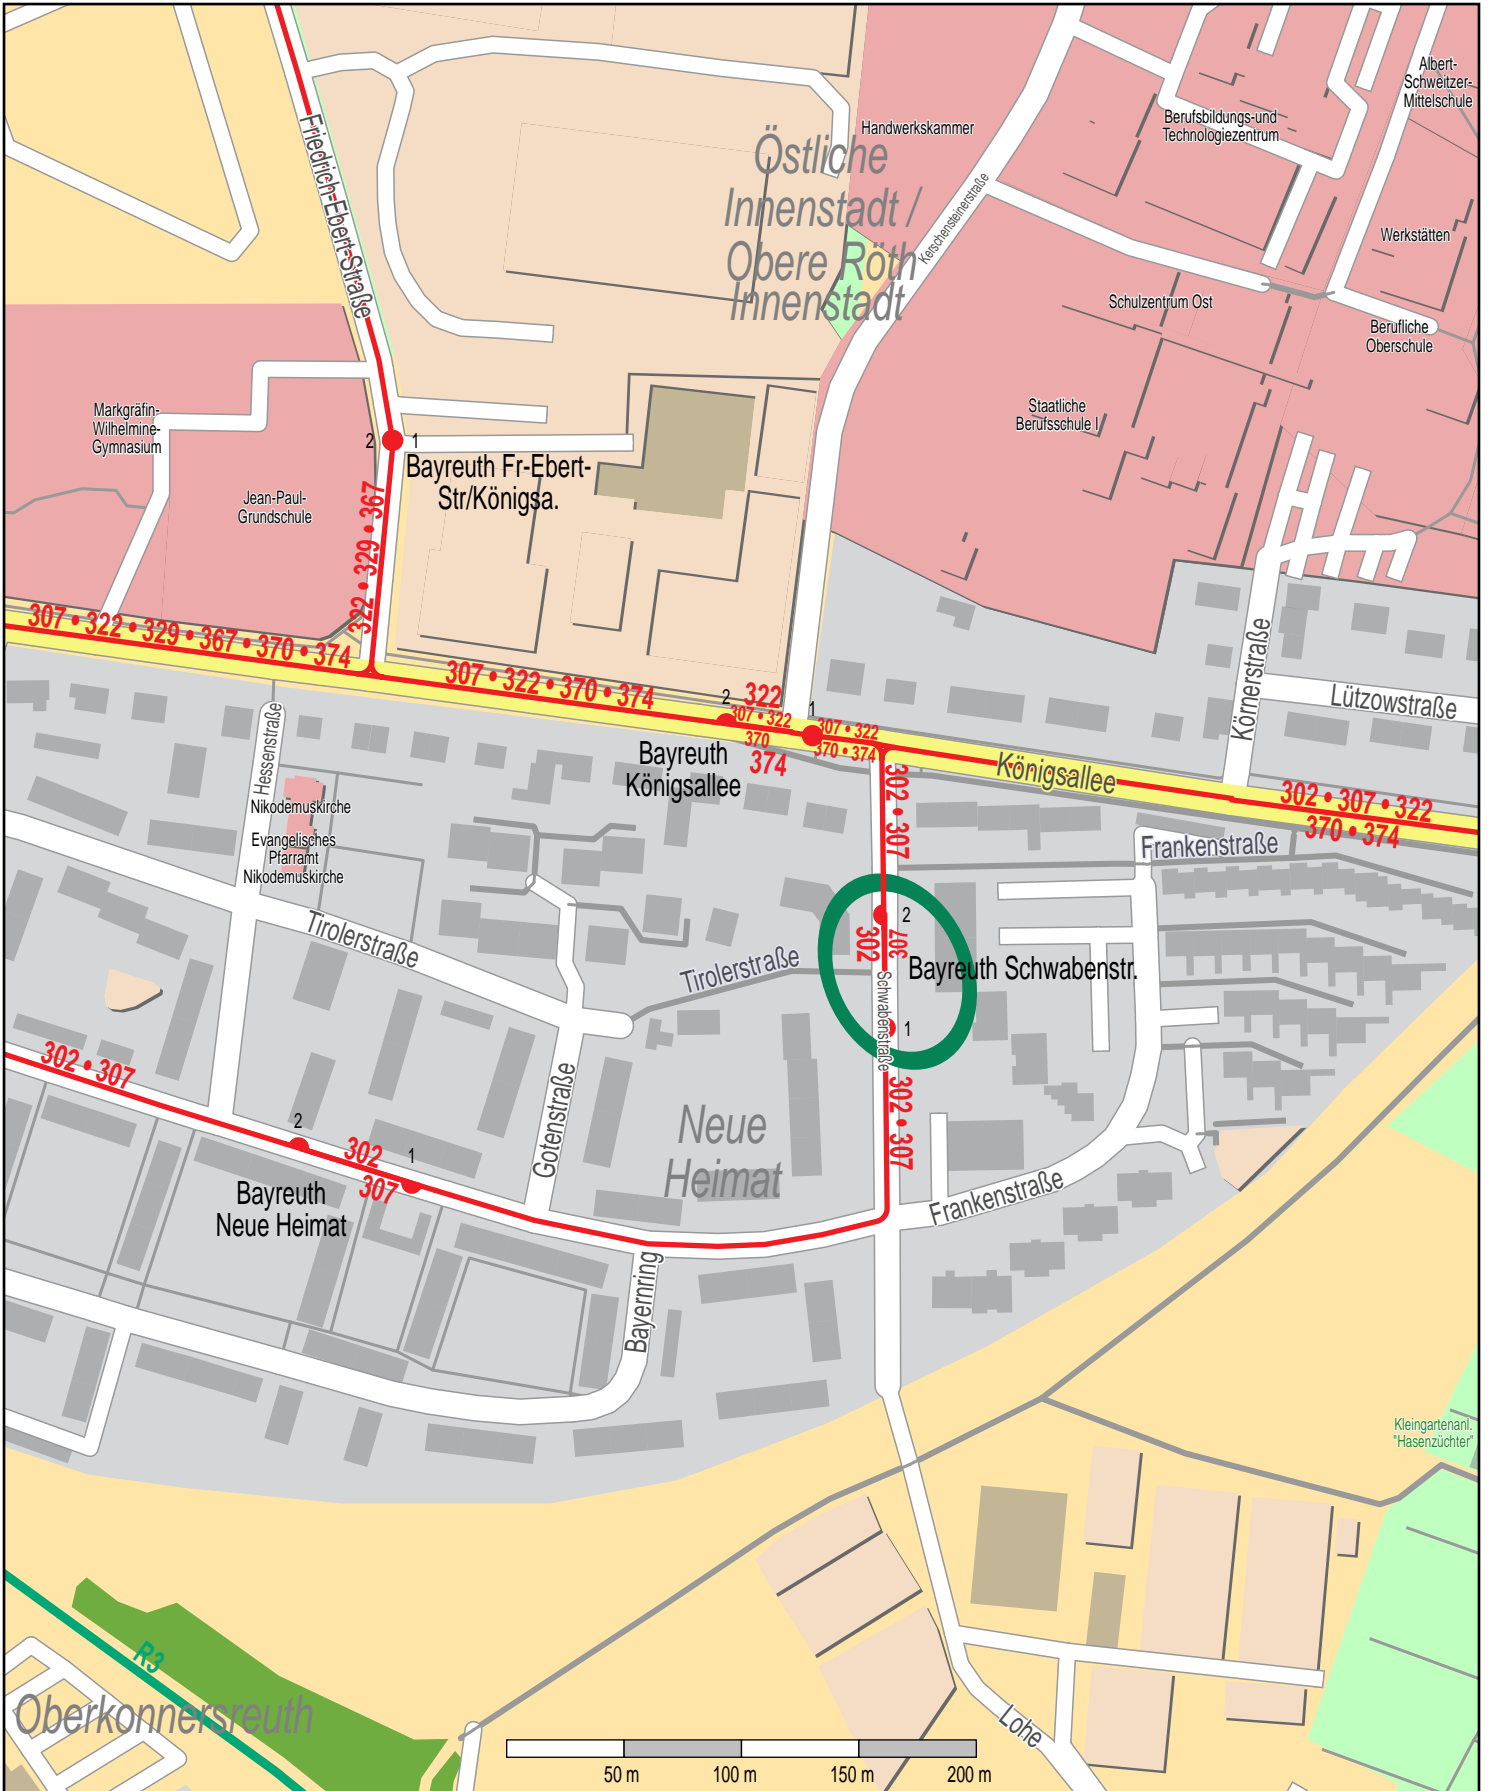

# Haltestelle Bayreuth Schwabenstr.

© OpenStreetMap-Mitwirkende  
— Zug  
— Bus