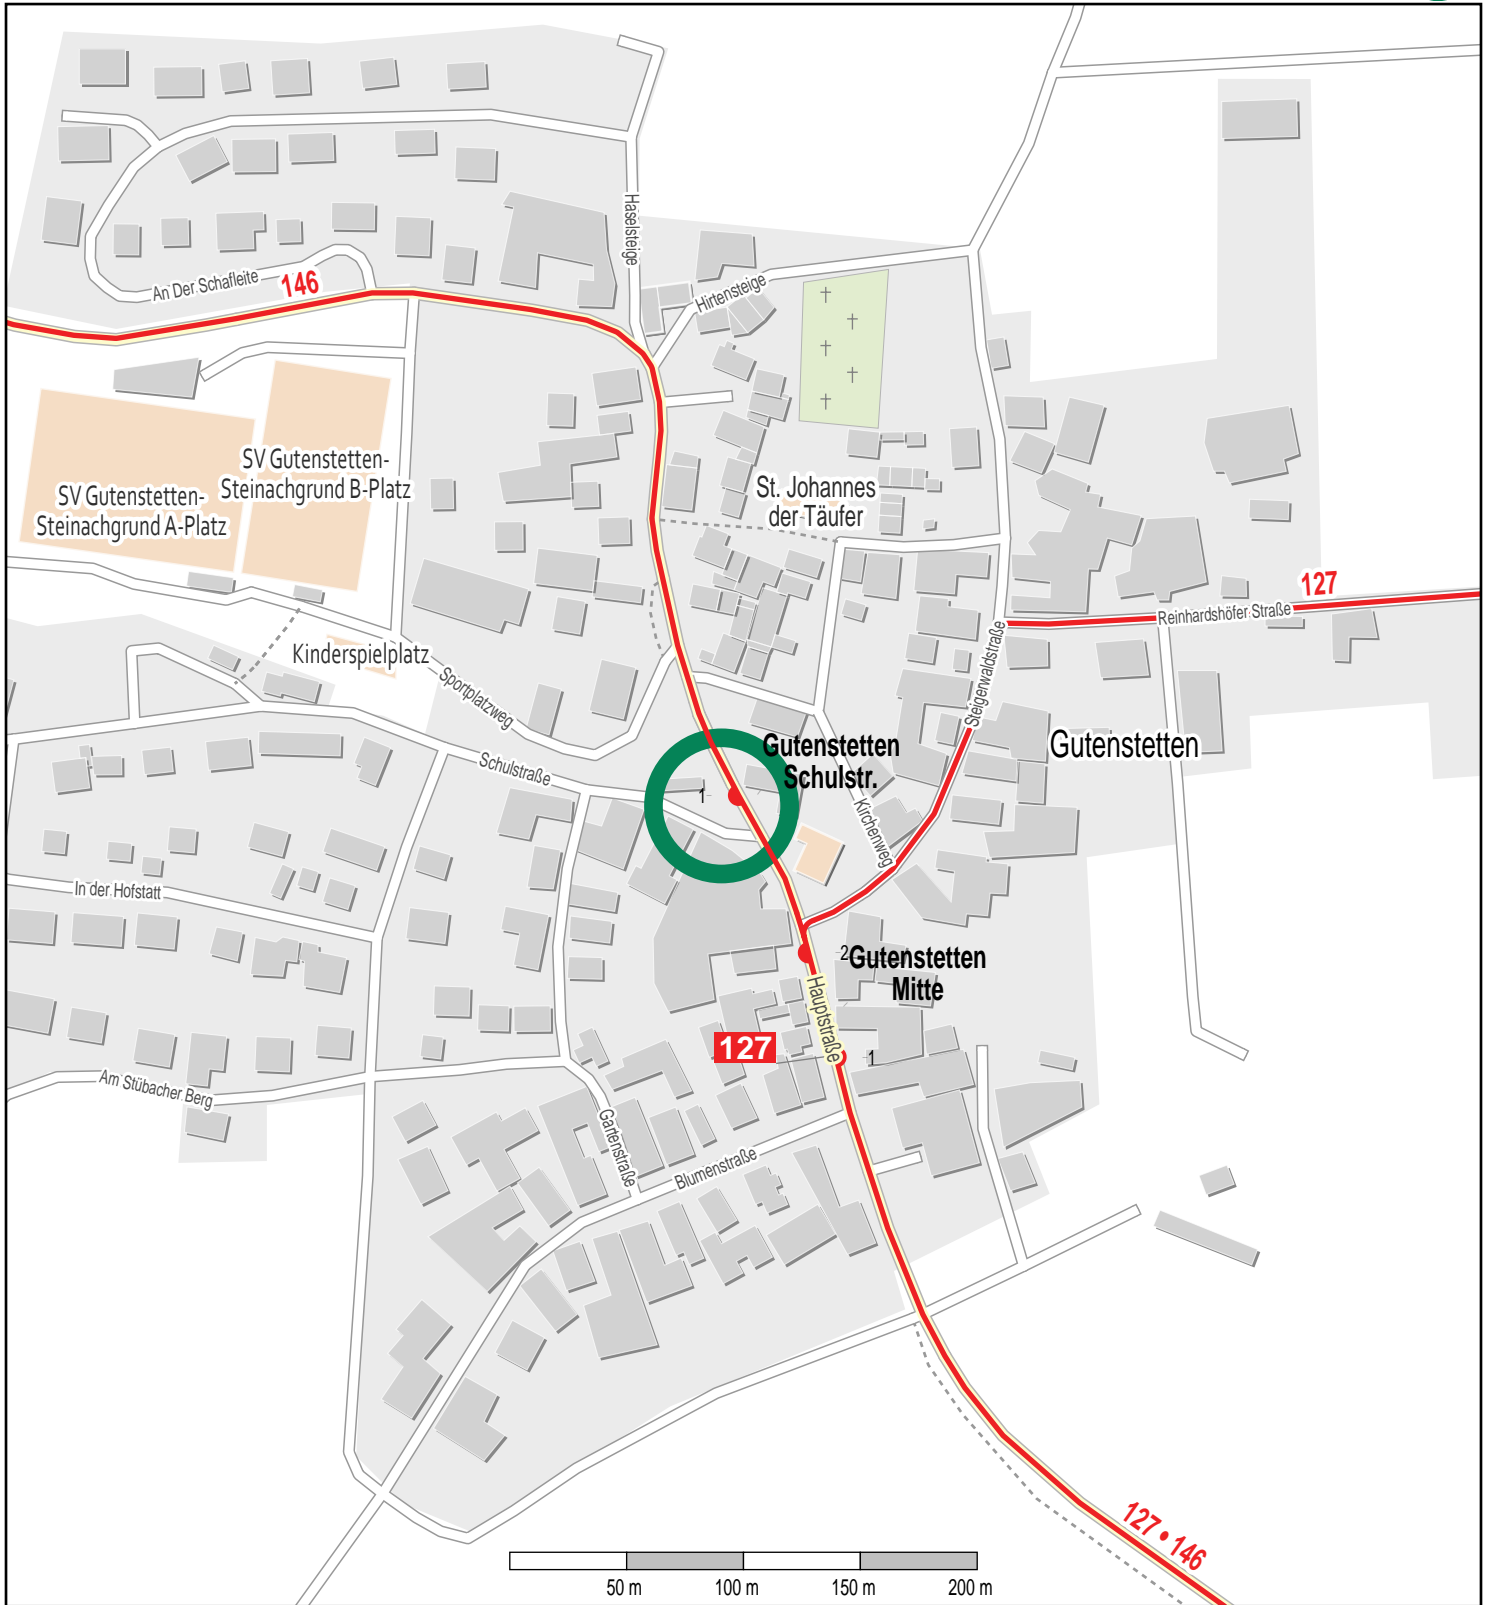

Haltestelle Gutenstetten Schulstr.

© OpenStreetMap-Mitwirkende
 Bus

Gueltig ab: 13.12.2020