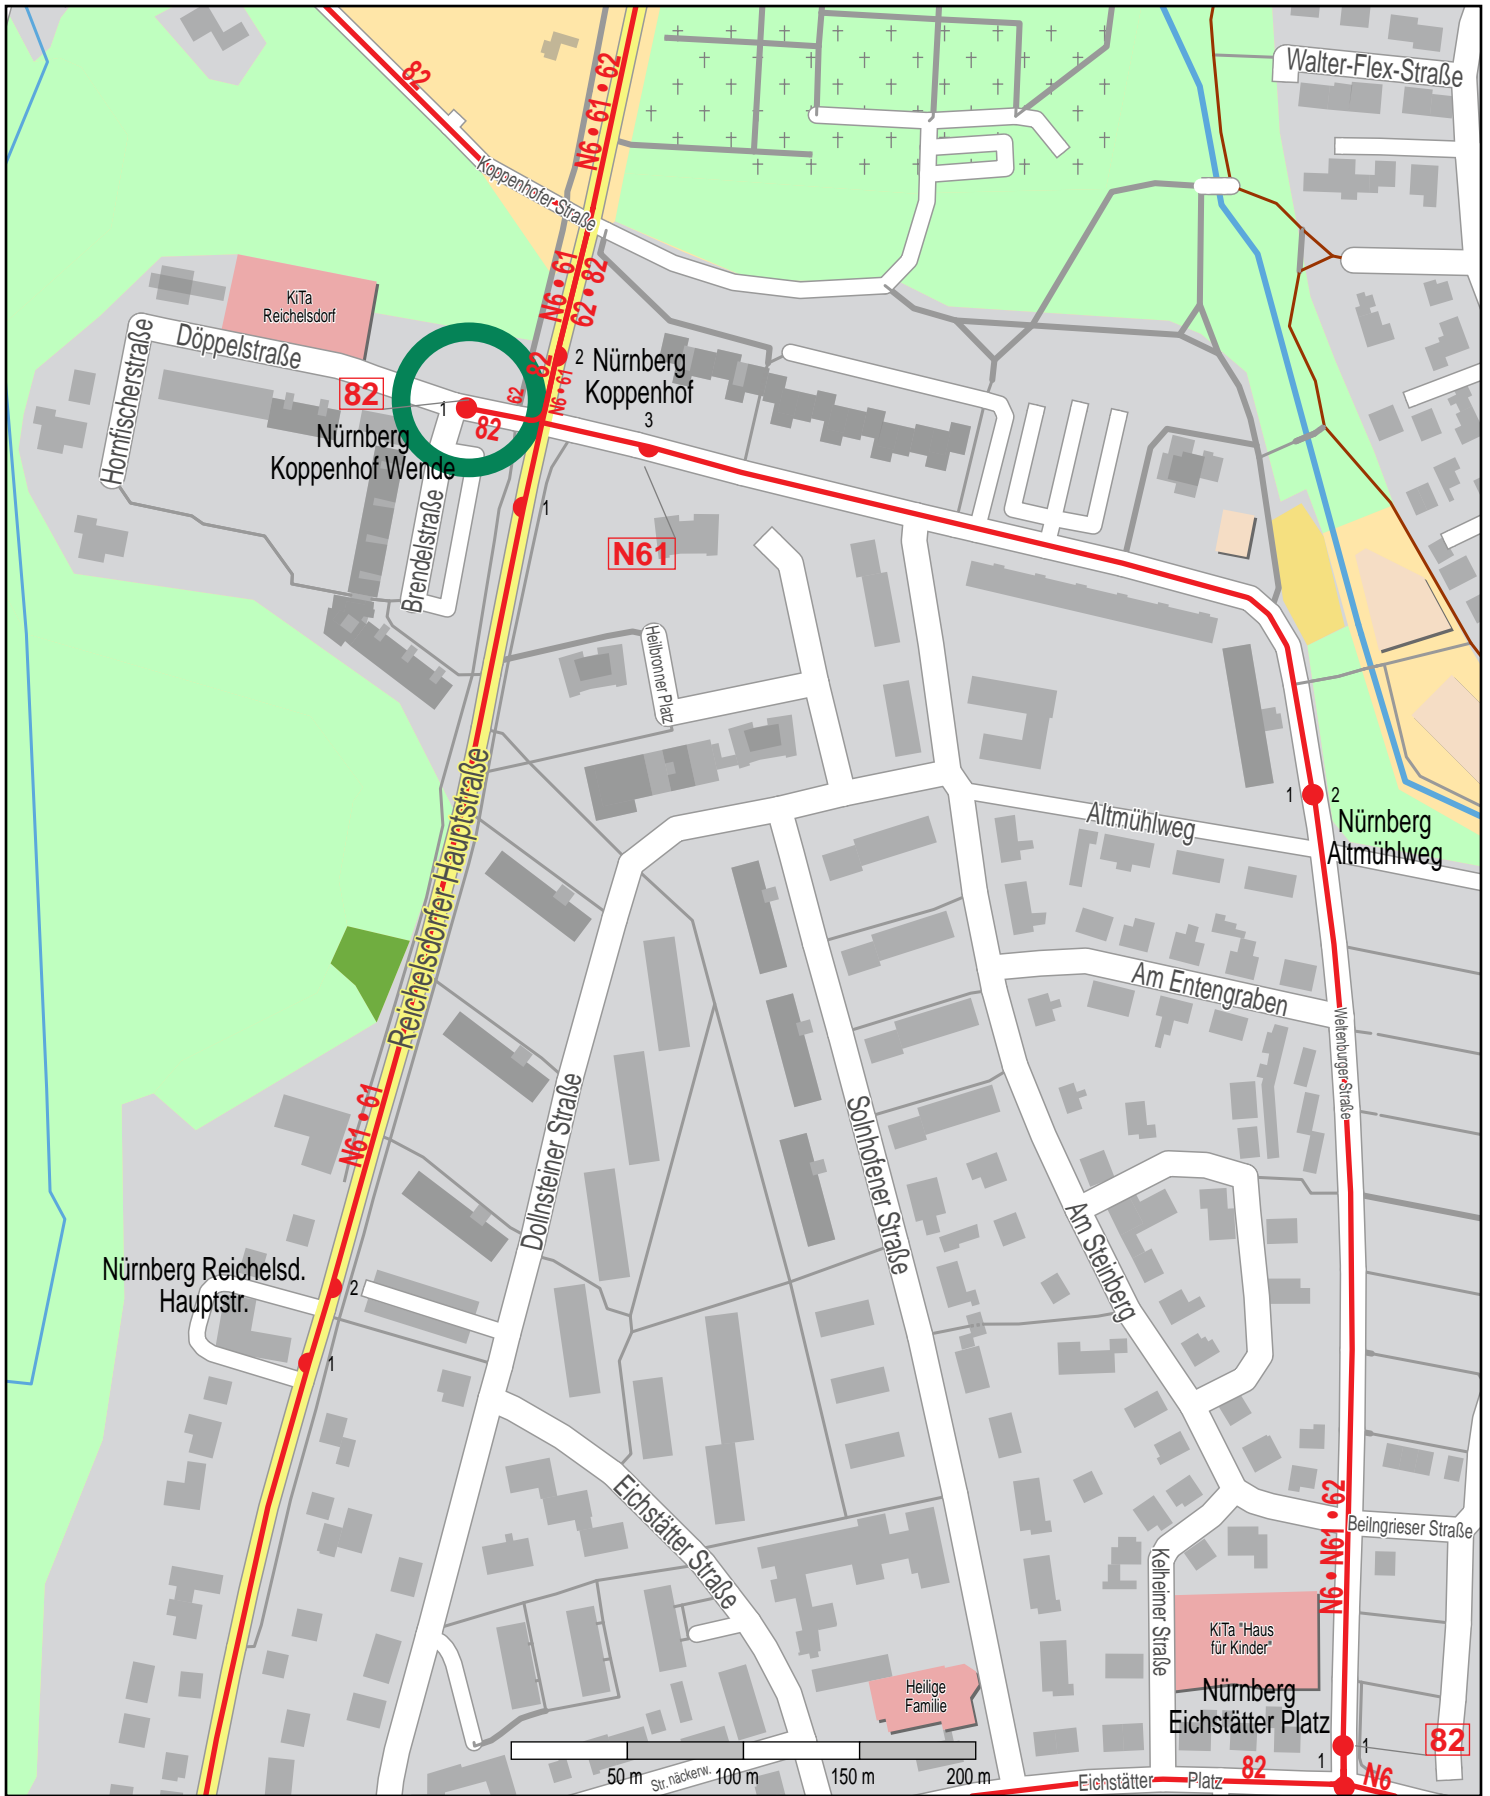

Haltestelle Nürnberg Koppenhof Wende

© OpenStreetMap-Mitwirkende
Bus