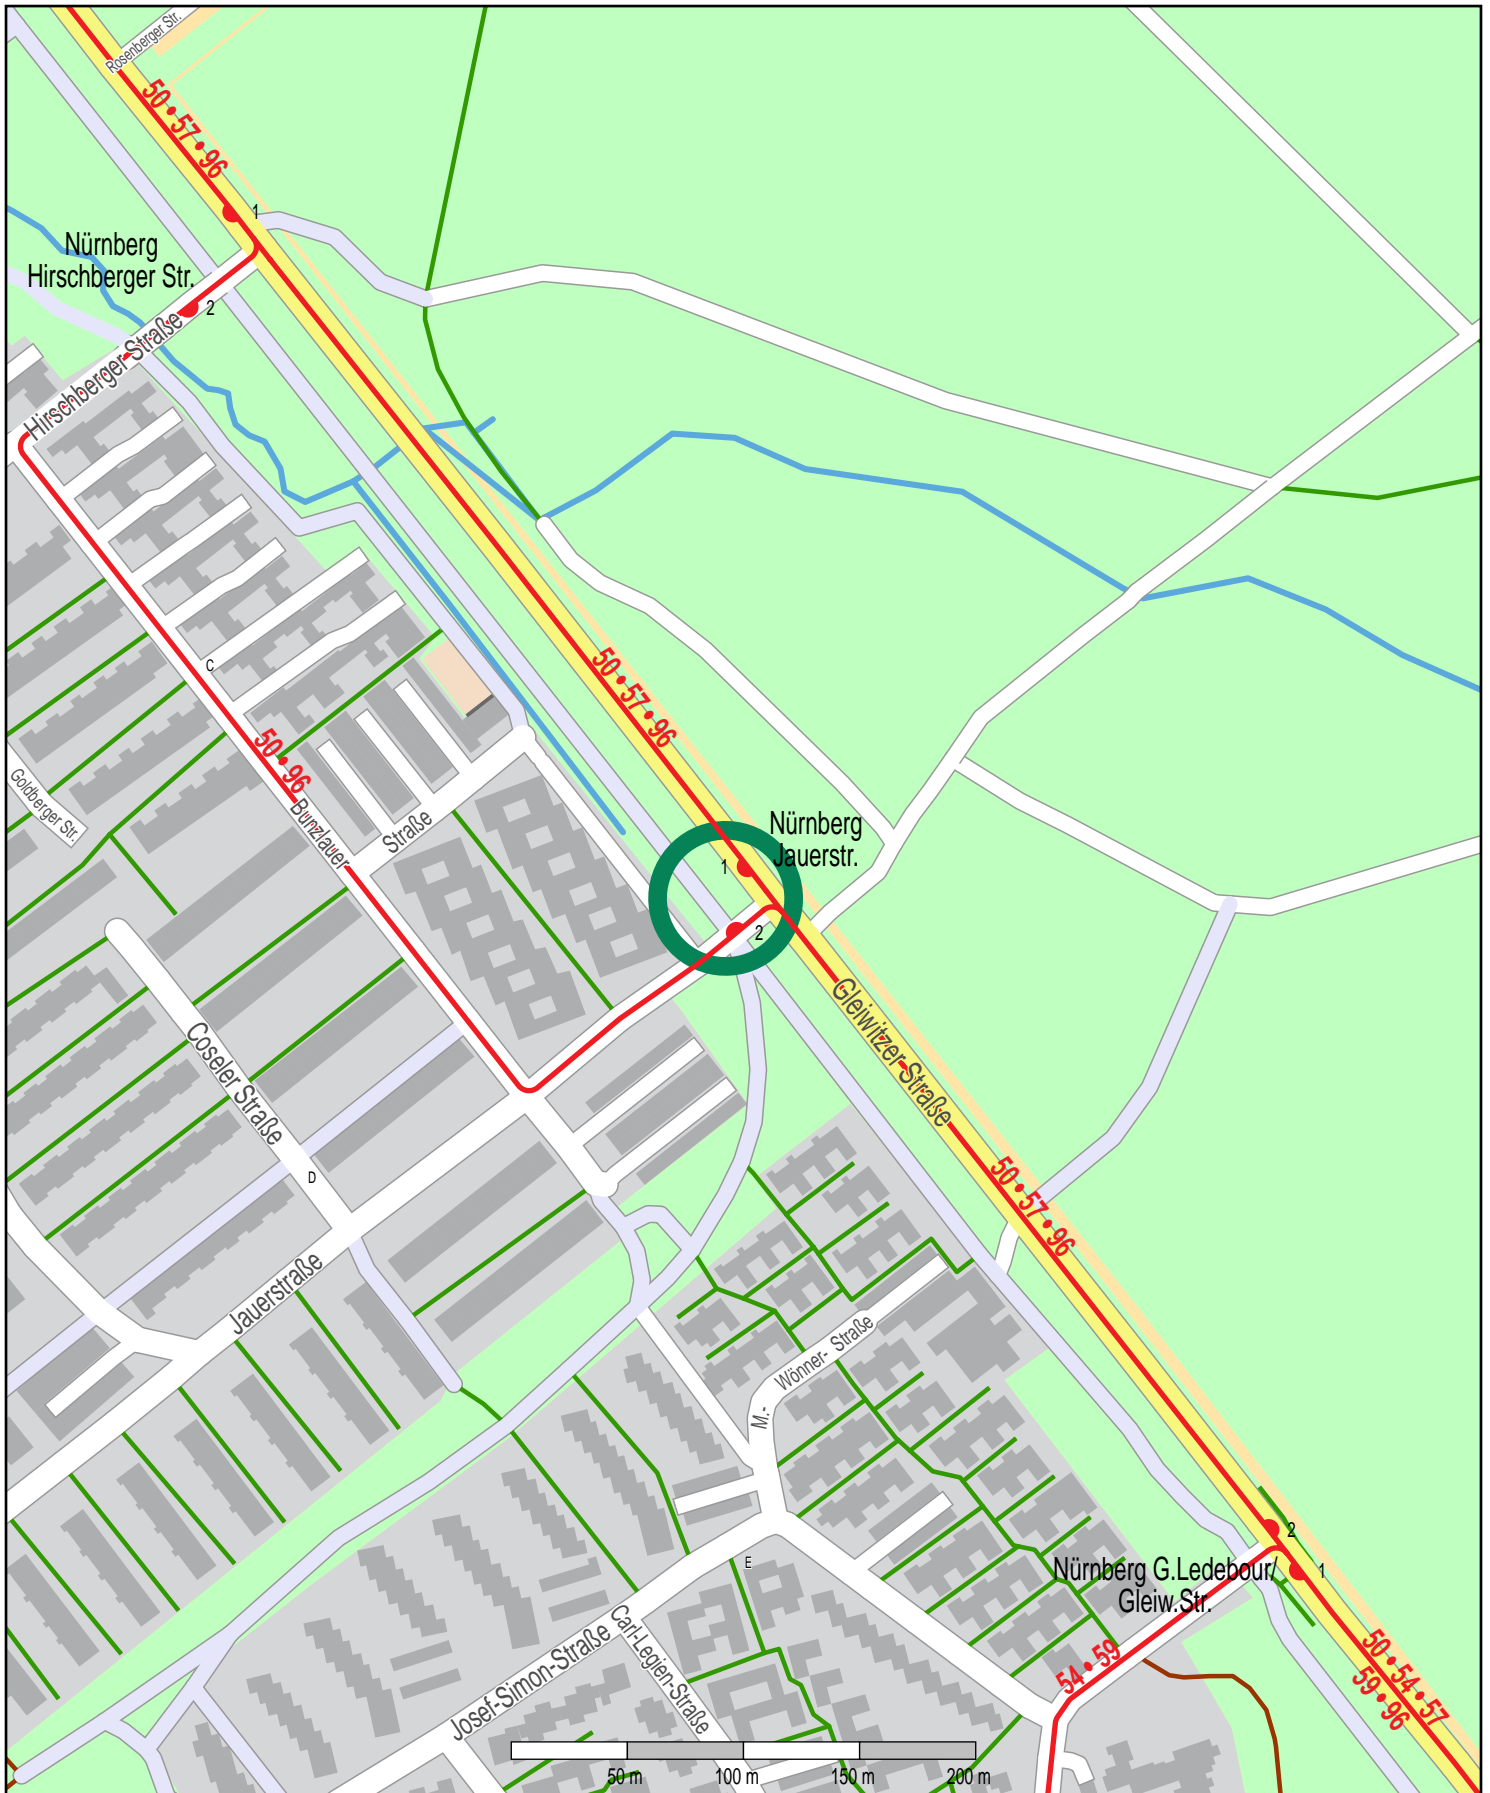

Haltestelle Nürnberg Jauerstr.

© OpenStreetMap-Mitwirkende
Bus