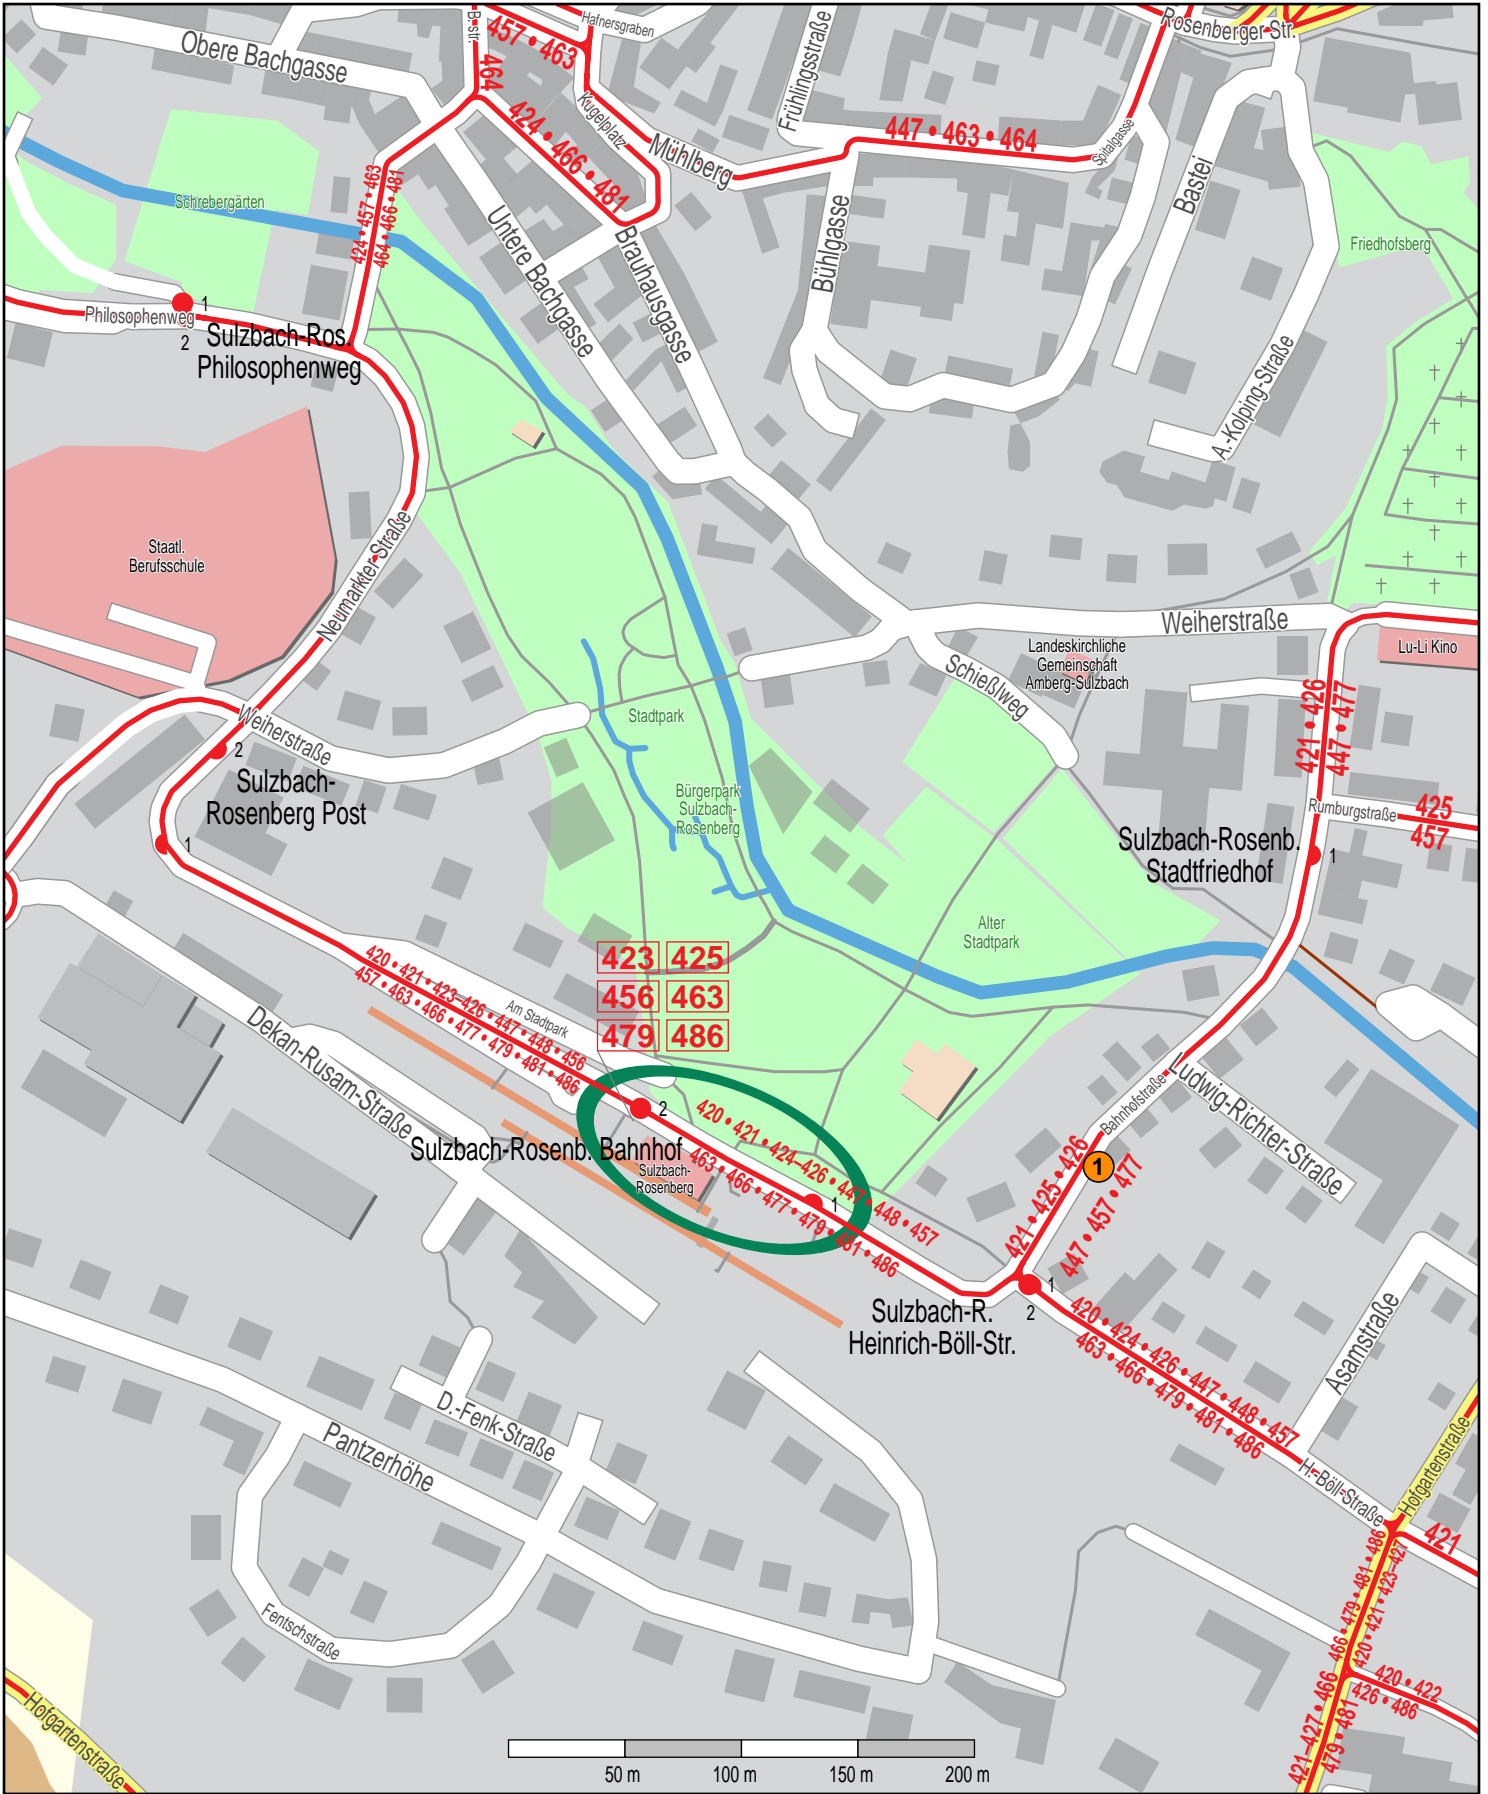

# Haltestelle Sulzbach-Rosenb. Bahnhof

© OpenStreetMap-Mitwirkende

Bus

VGN-Verkaufsstelle Reisebüro Richthammer Bahnhofstr. 25