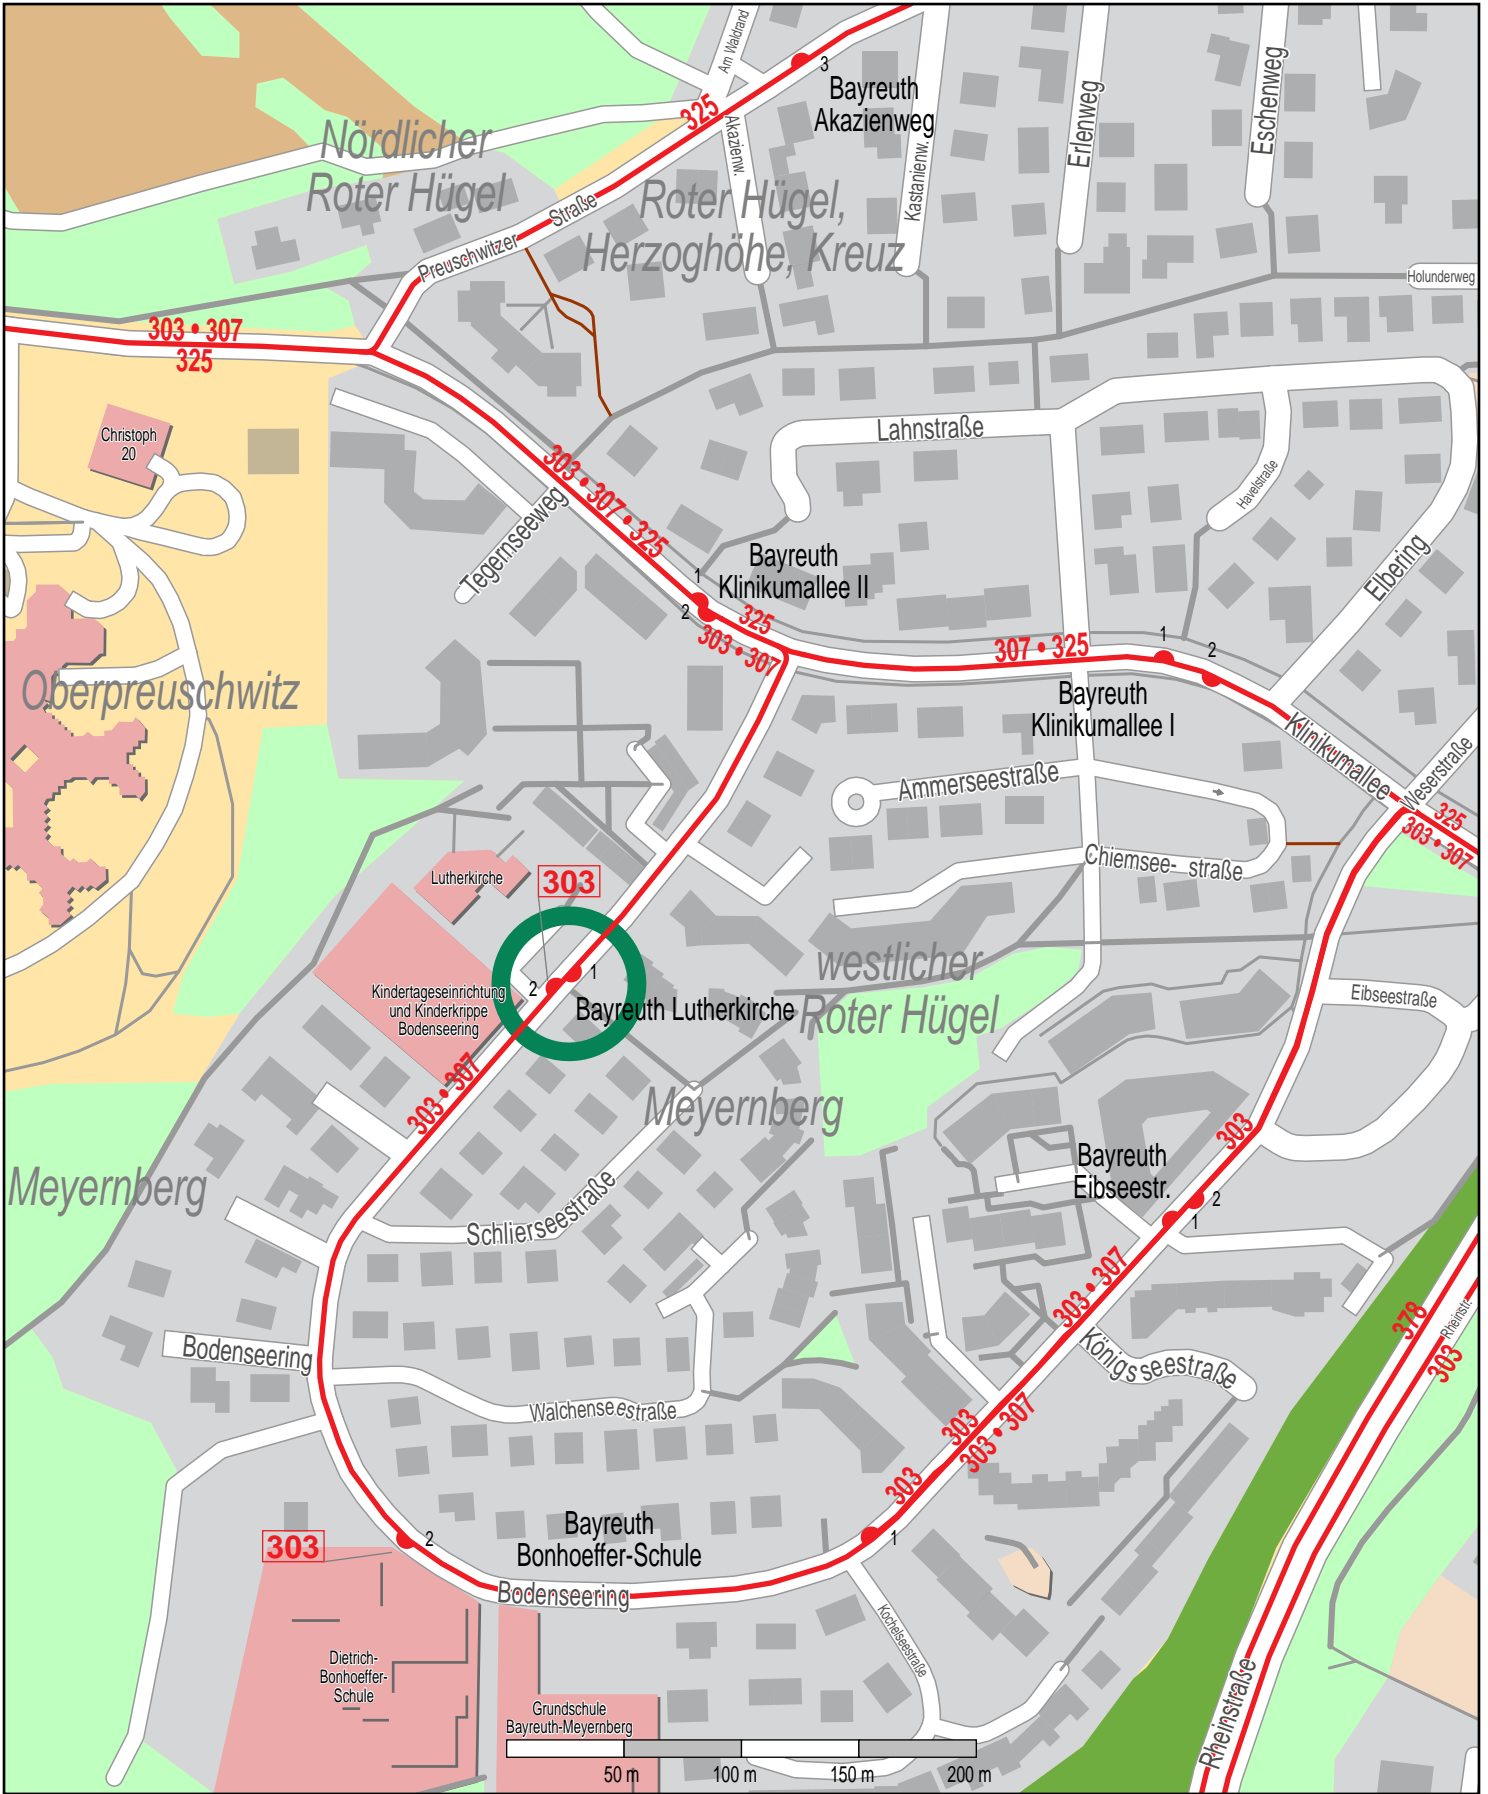

# Haltestelle Bayreuth Lutherkirche

© OpenStreetMap Mitwirkende  
Bus