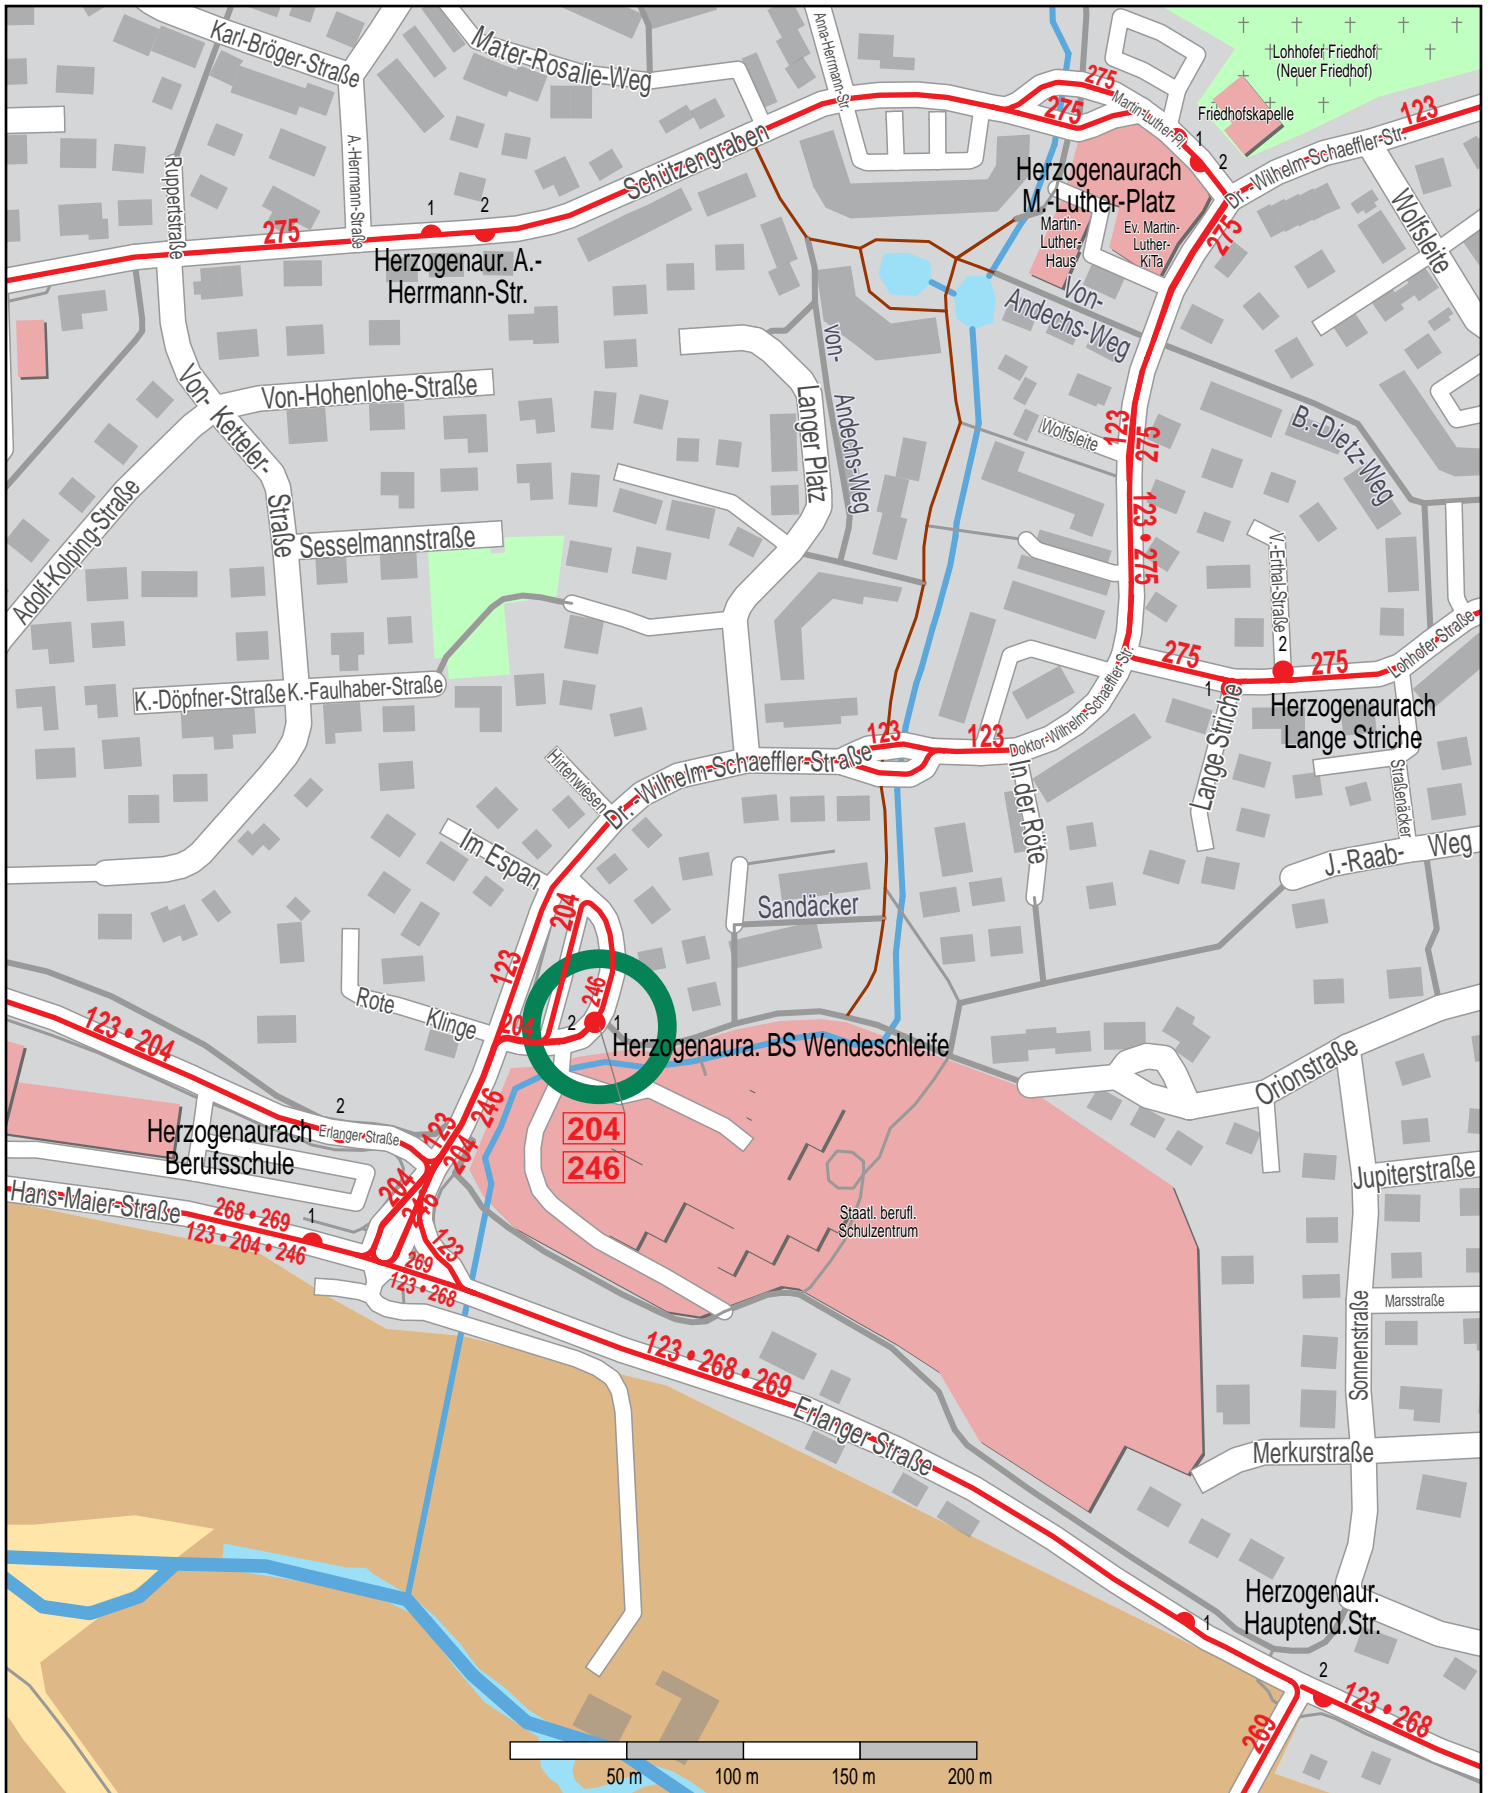

# Haltestelle Herzogenaura. BS Wendeschleife

© OpenStreetMap-Mitwirkende  
Bus