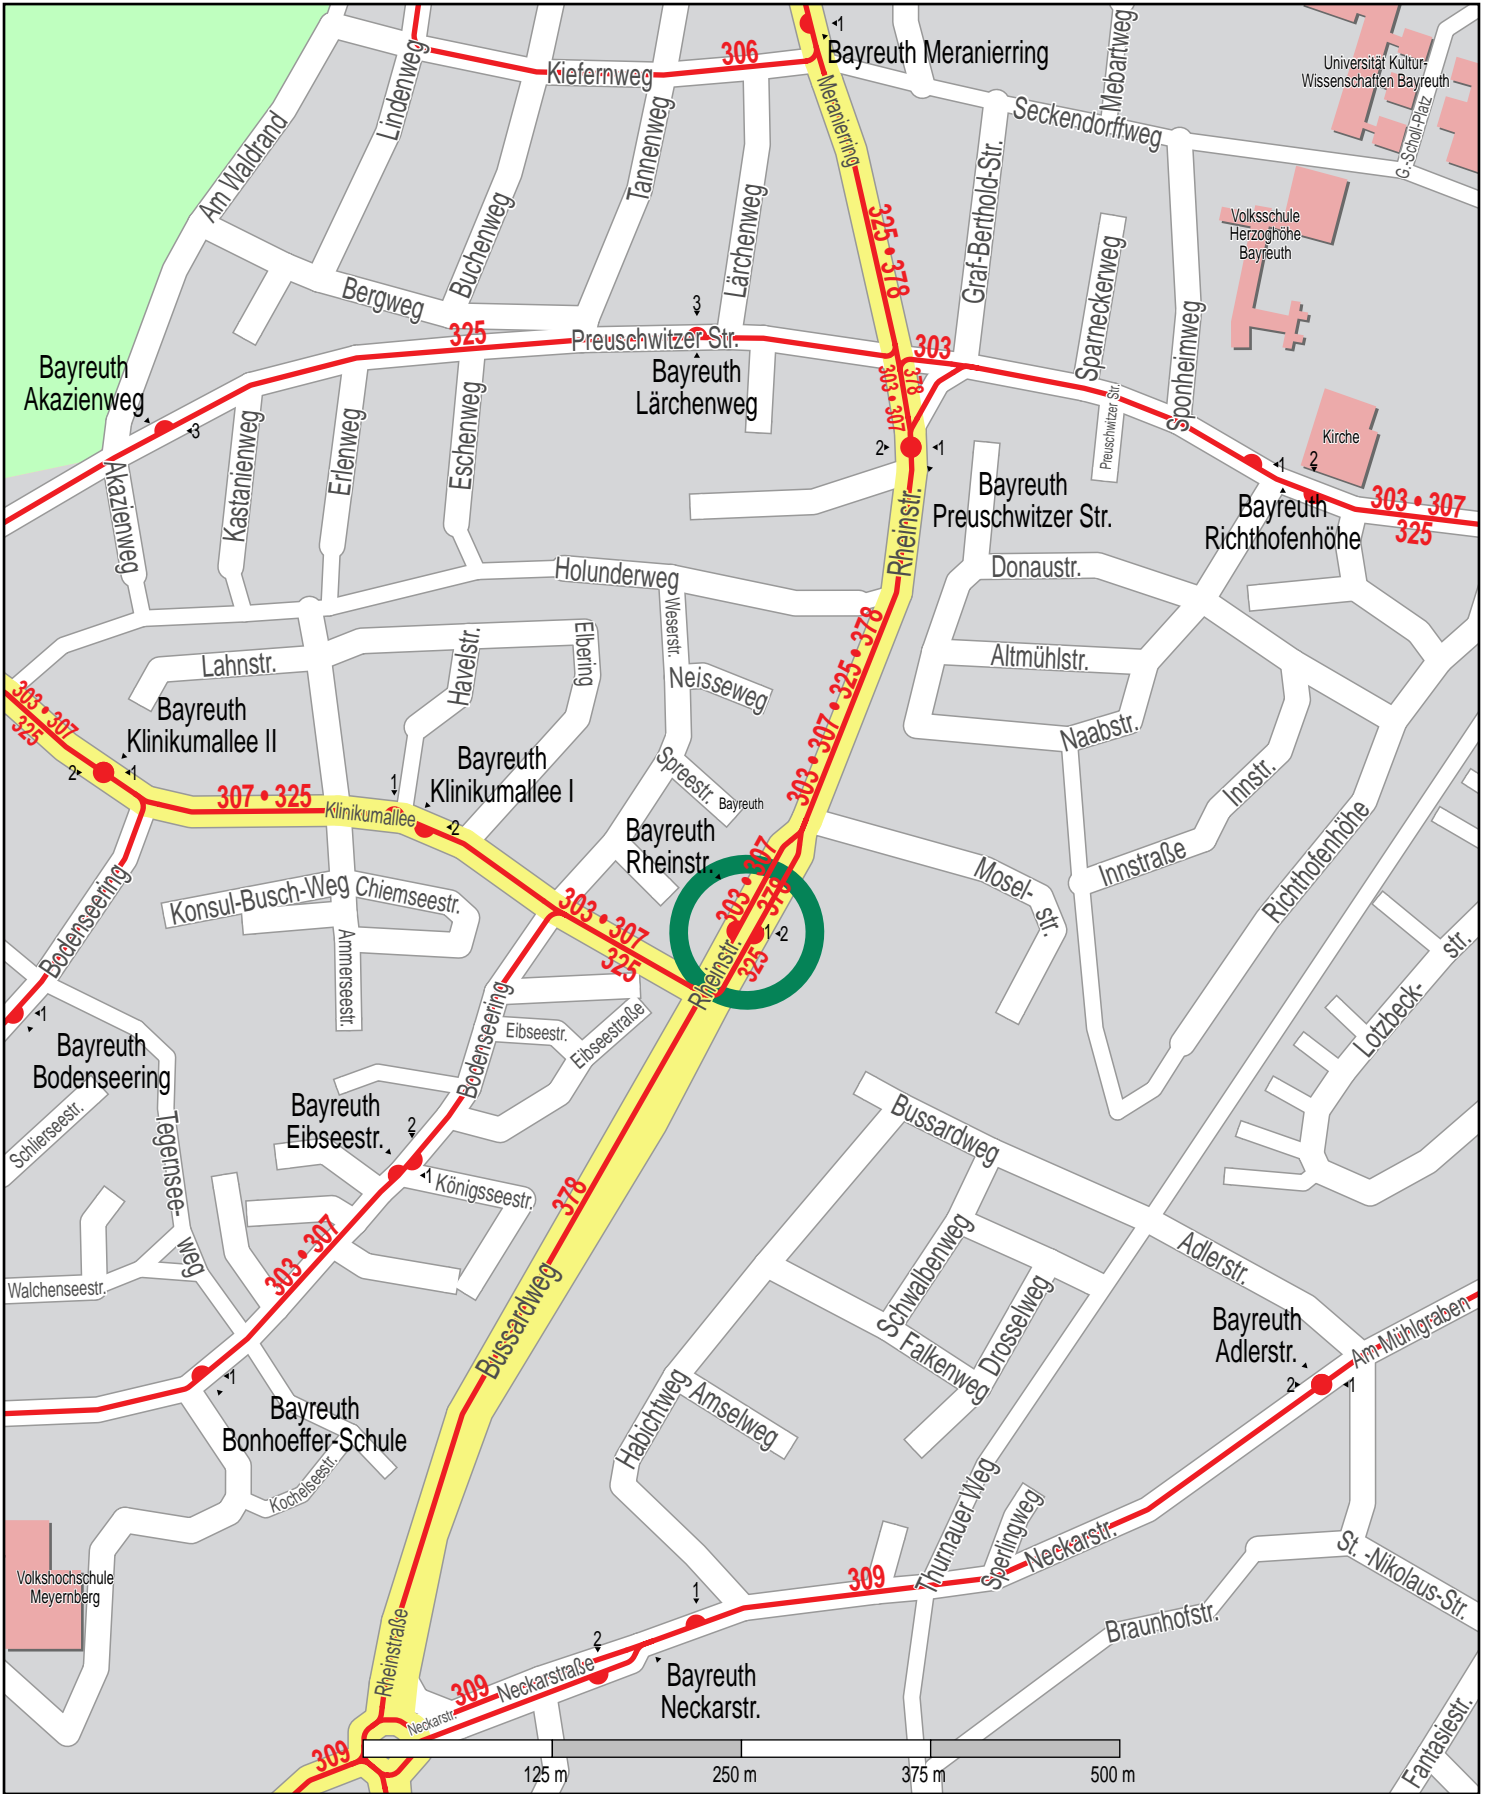

# Haltestelle Bayreuth Rheinstr.

© PTV AG / HERE Bus