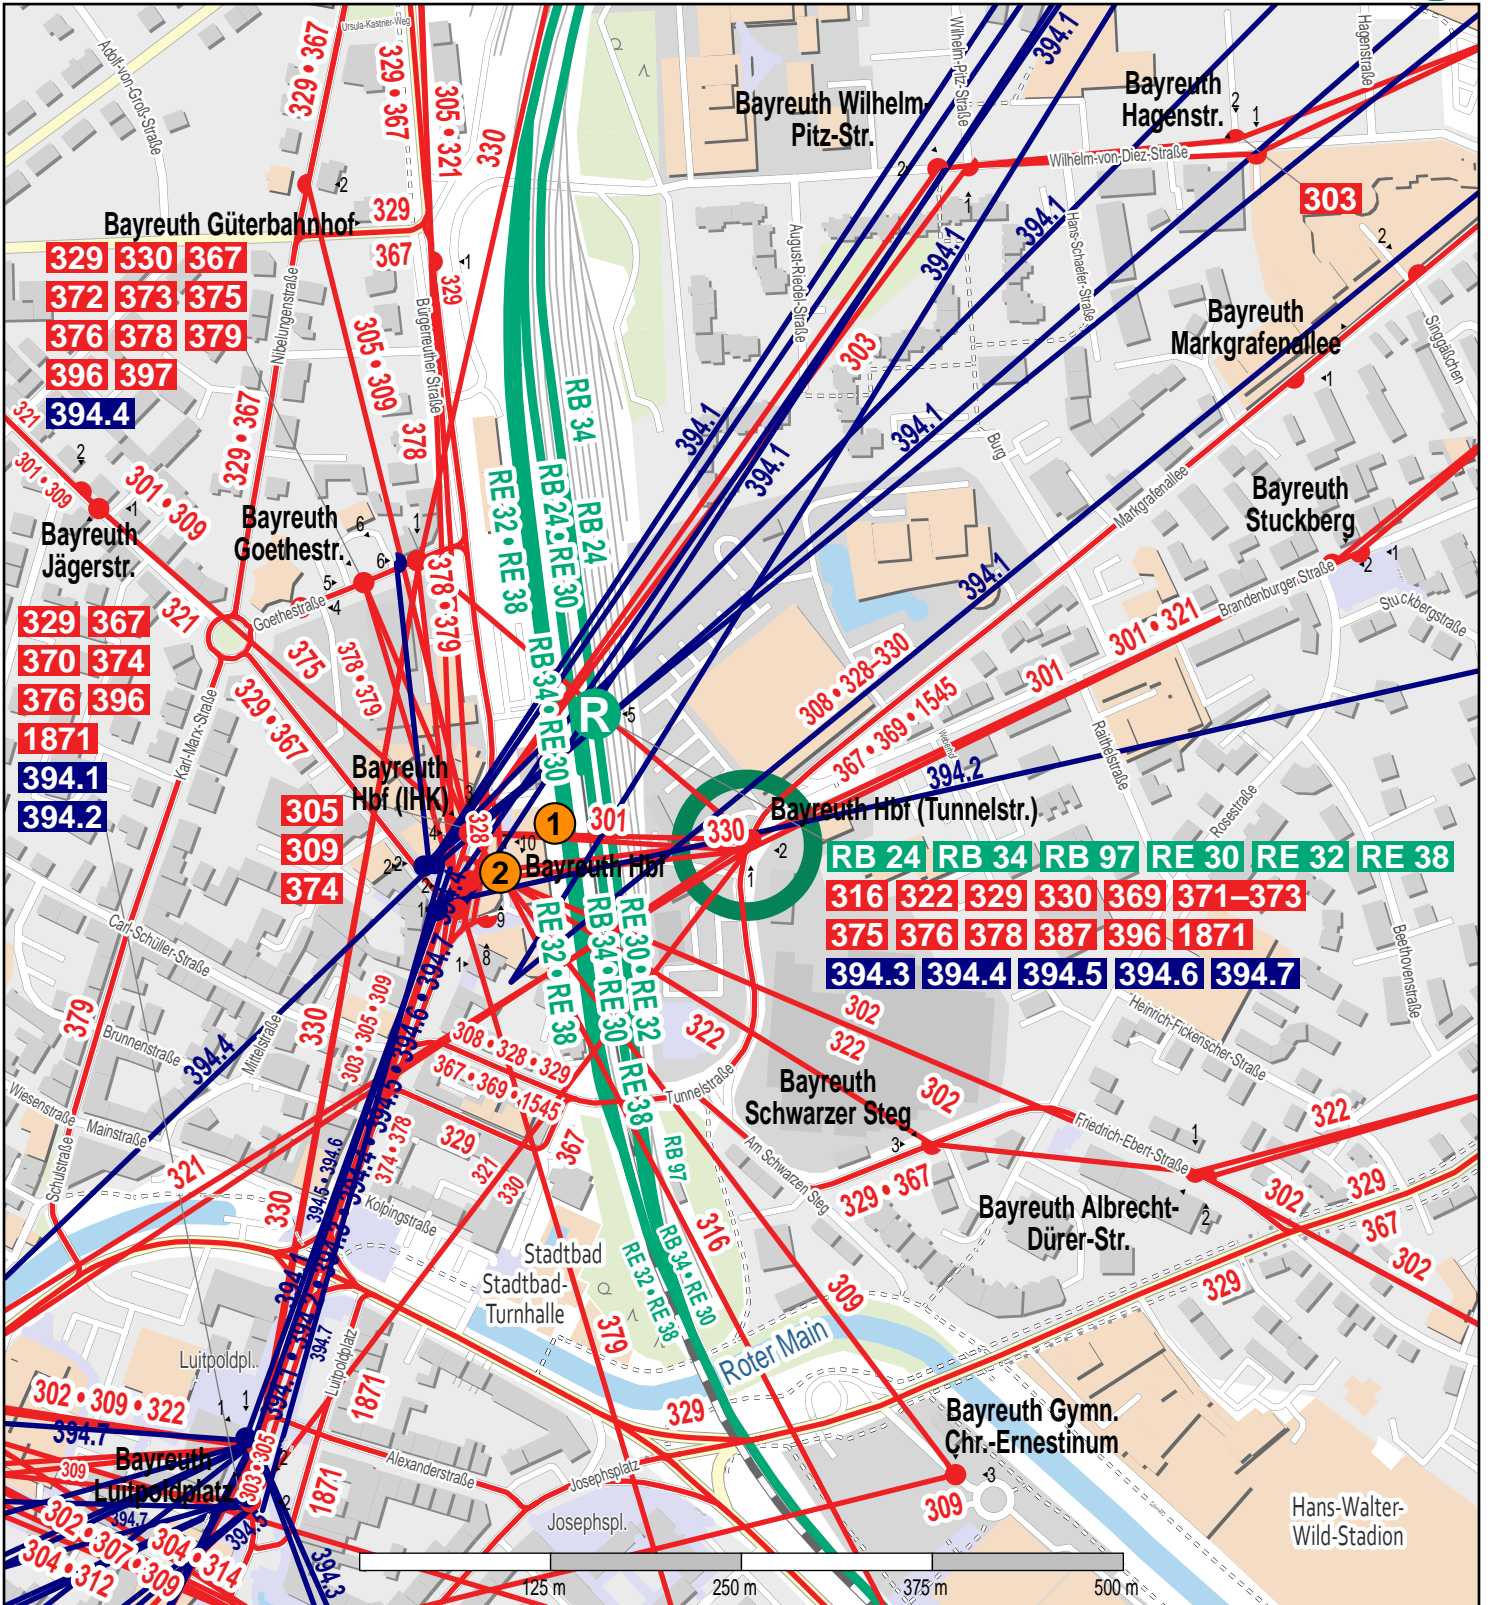

# Haltestelle Bayreuth Hbf (Tunnelstr.)

© OpenStreetMap-Mitwirkende

- Zug
- Bus
- AST

- 1** VGN-Verkaufsstelle agilis KundenCenter Bayreuth Bahnhofstr. 20  
Mo-Fr: 7:00-17:30 Uhr/ Sa: 8:00-13:30 Uhr/ So: 9:30-15:00 Uhr
- 2** VGN-Verkaufsstelle DB Reisezentrum Bayreuth Bahnhofstr. 20  
Mo-Fr: 7:00-17:30 Uhr/ Sa: 8:00-13:30 Uhr/ So: 9:30-15:00 Uhr