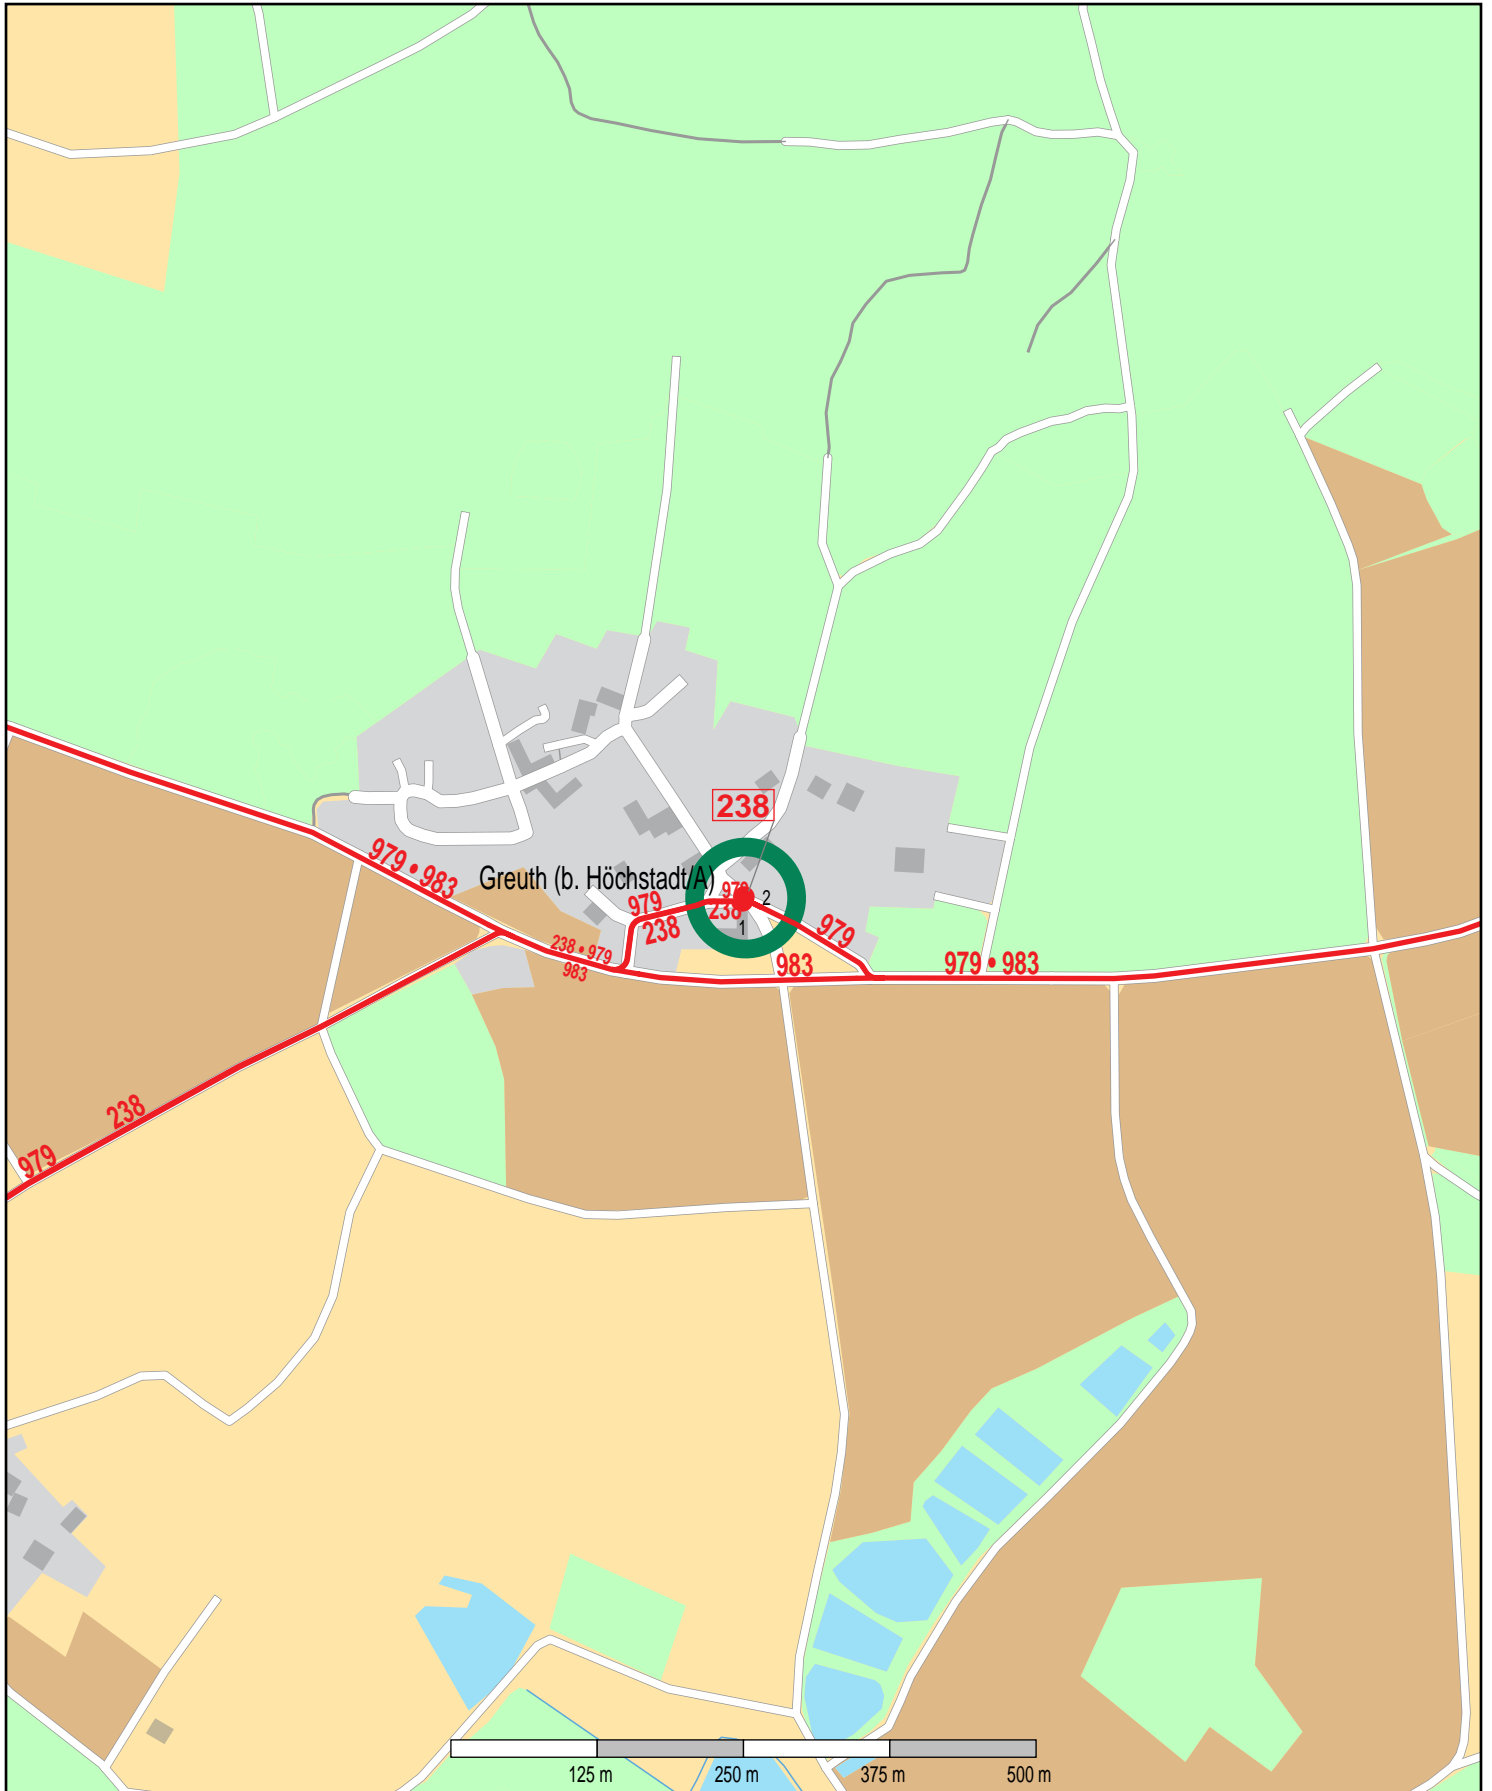

Haltestelle Greuth (b. Höchststadt/A)

© OpenStreetMap-Mitwirkende
Bus