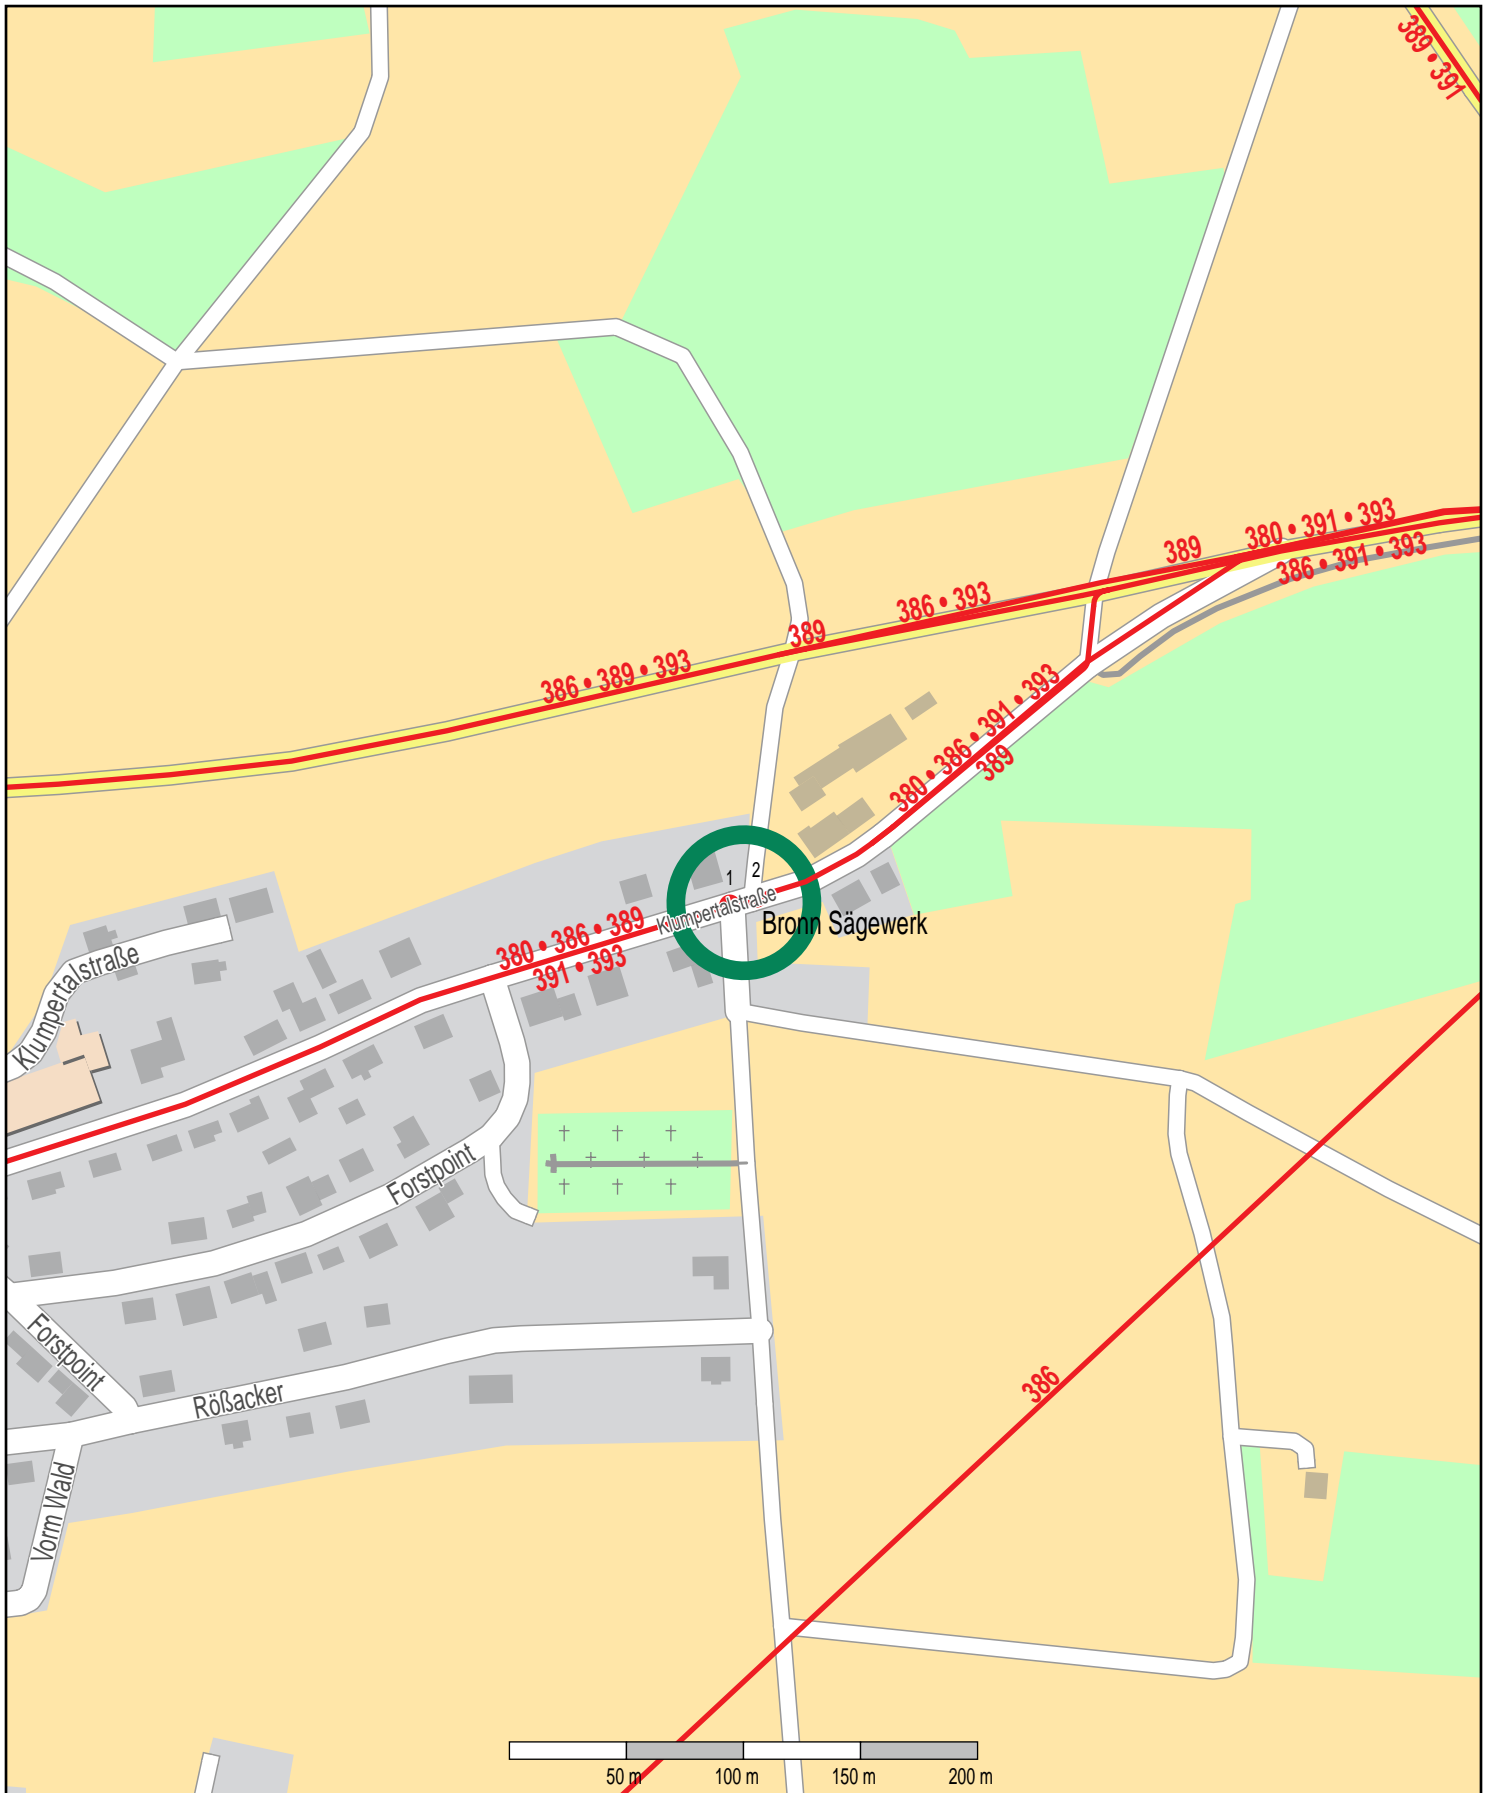

Haltestelle Bronn Sägewerk

© OpenStreetMap Mitwirkende
Bus