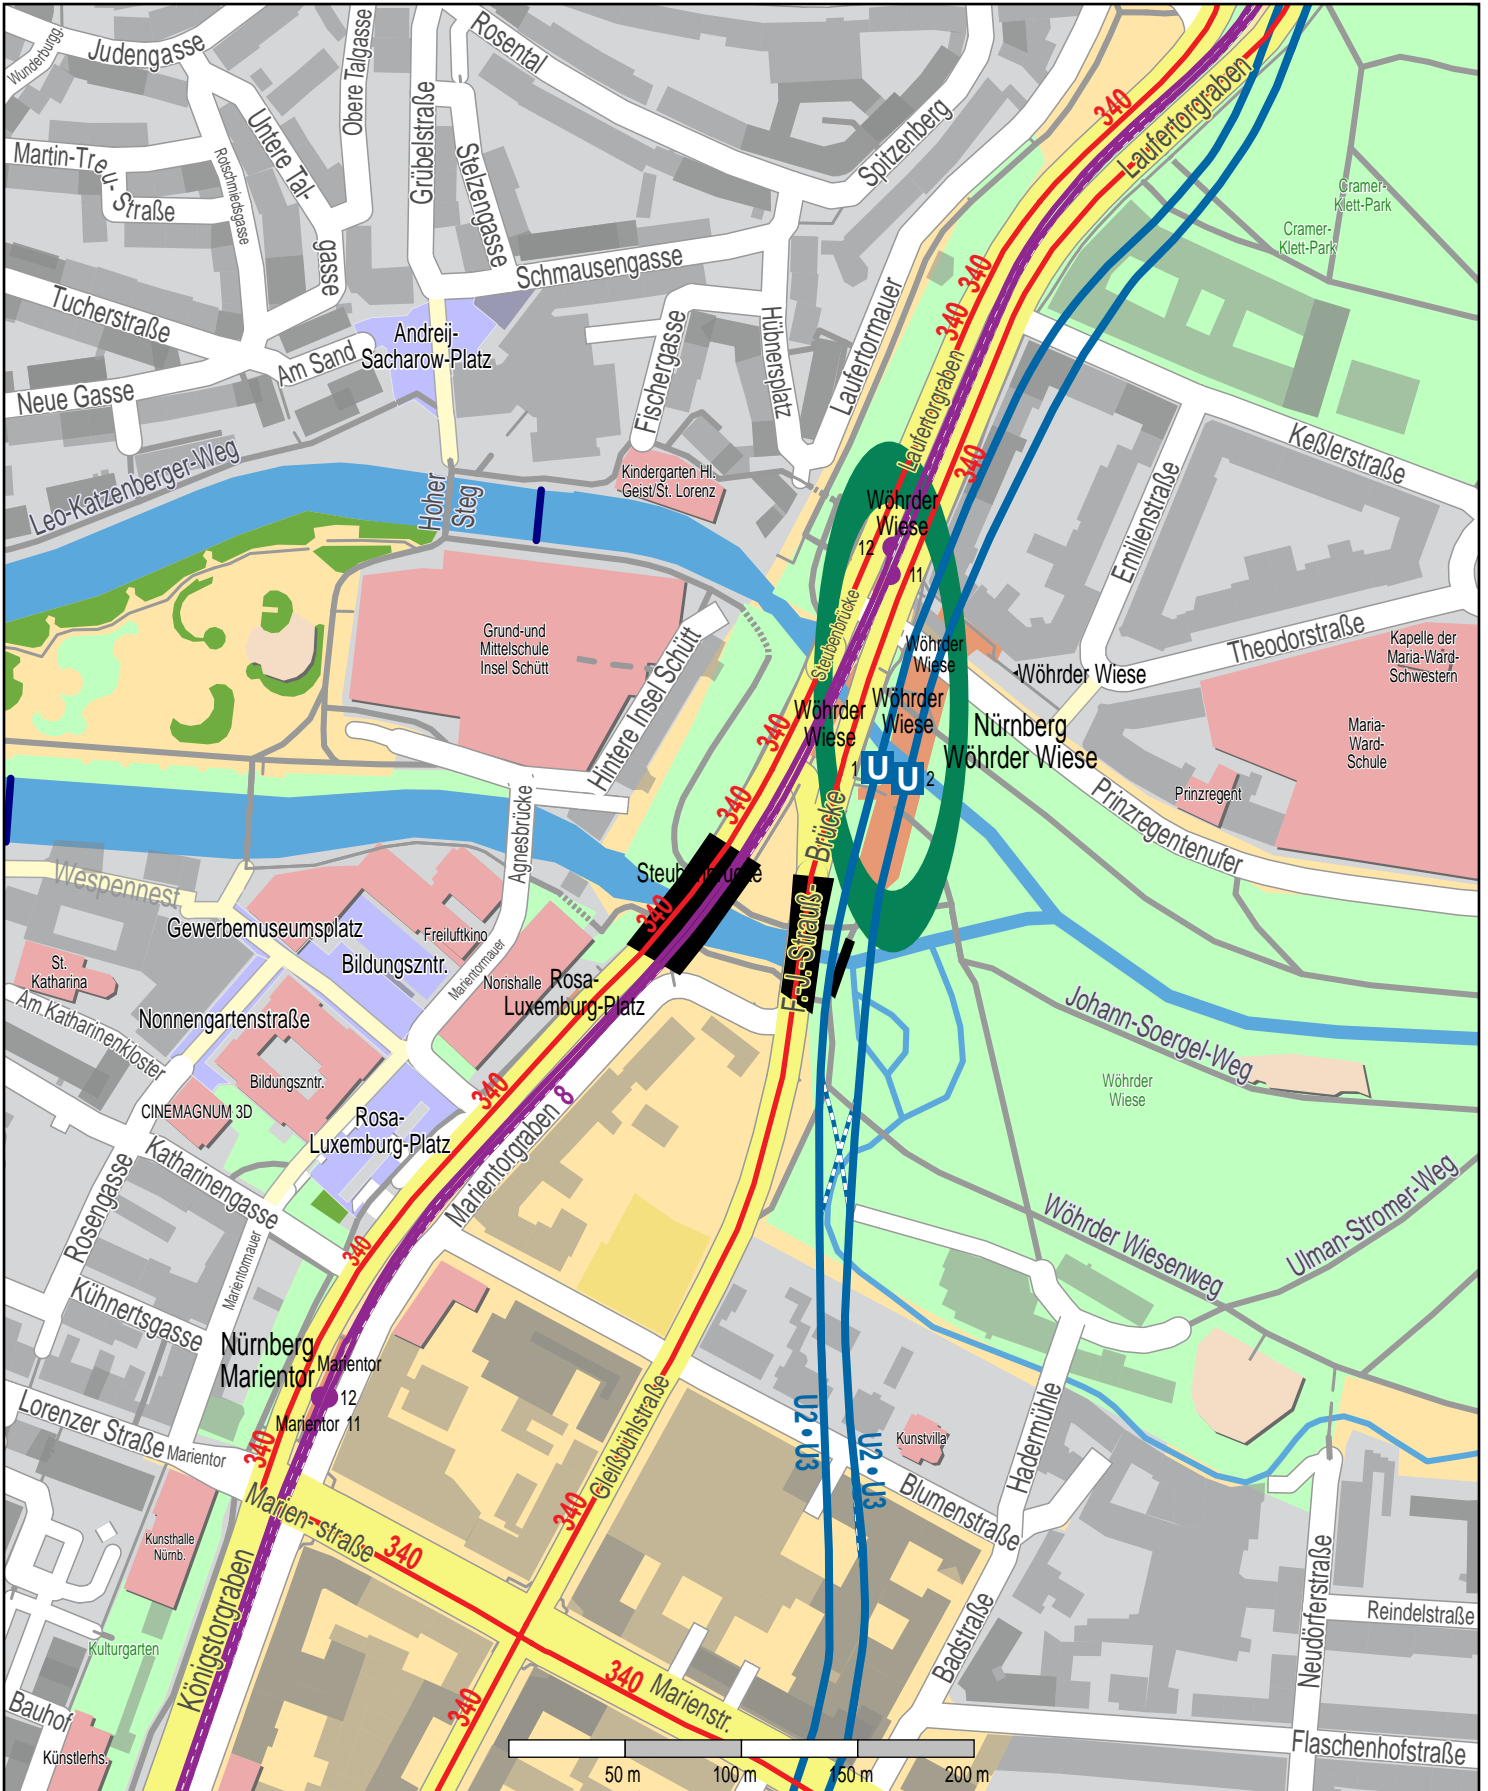

# Haltestelle Nürnberg Wöhrder Wiese

- U-Bahn
- Straßenbahn
- Bus