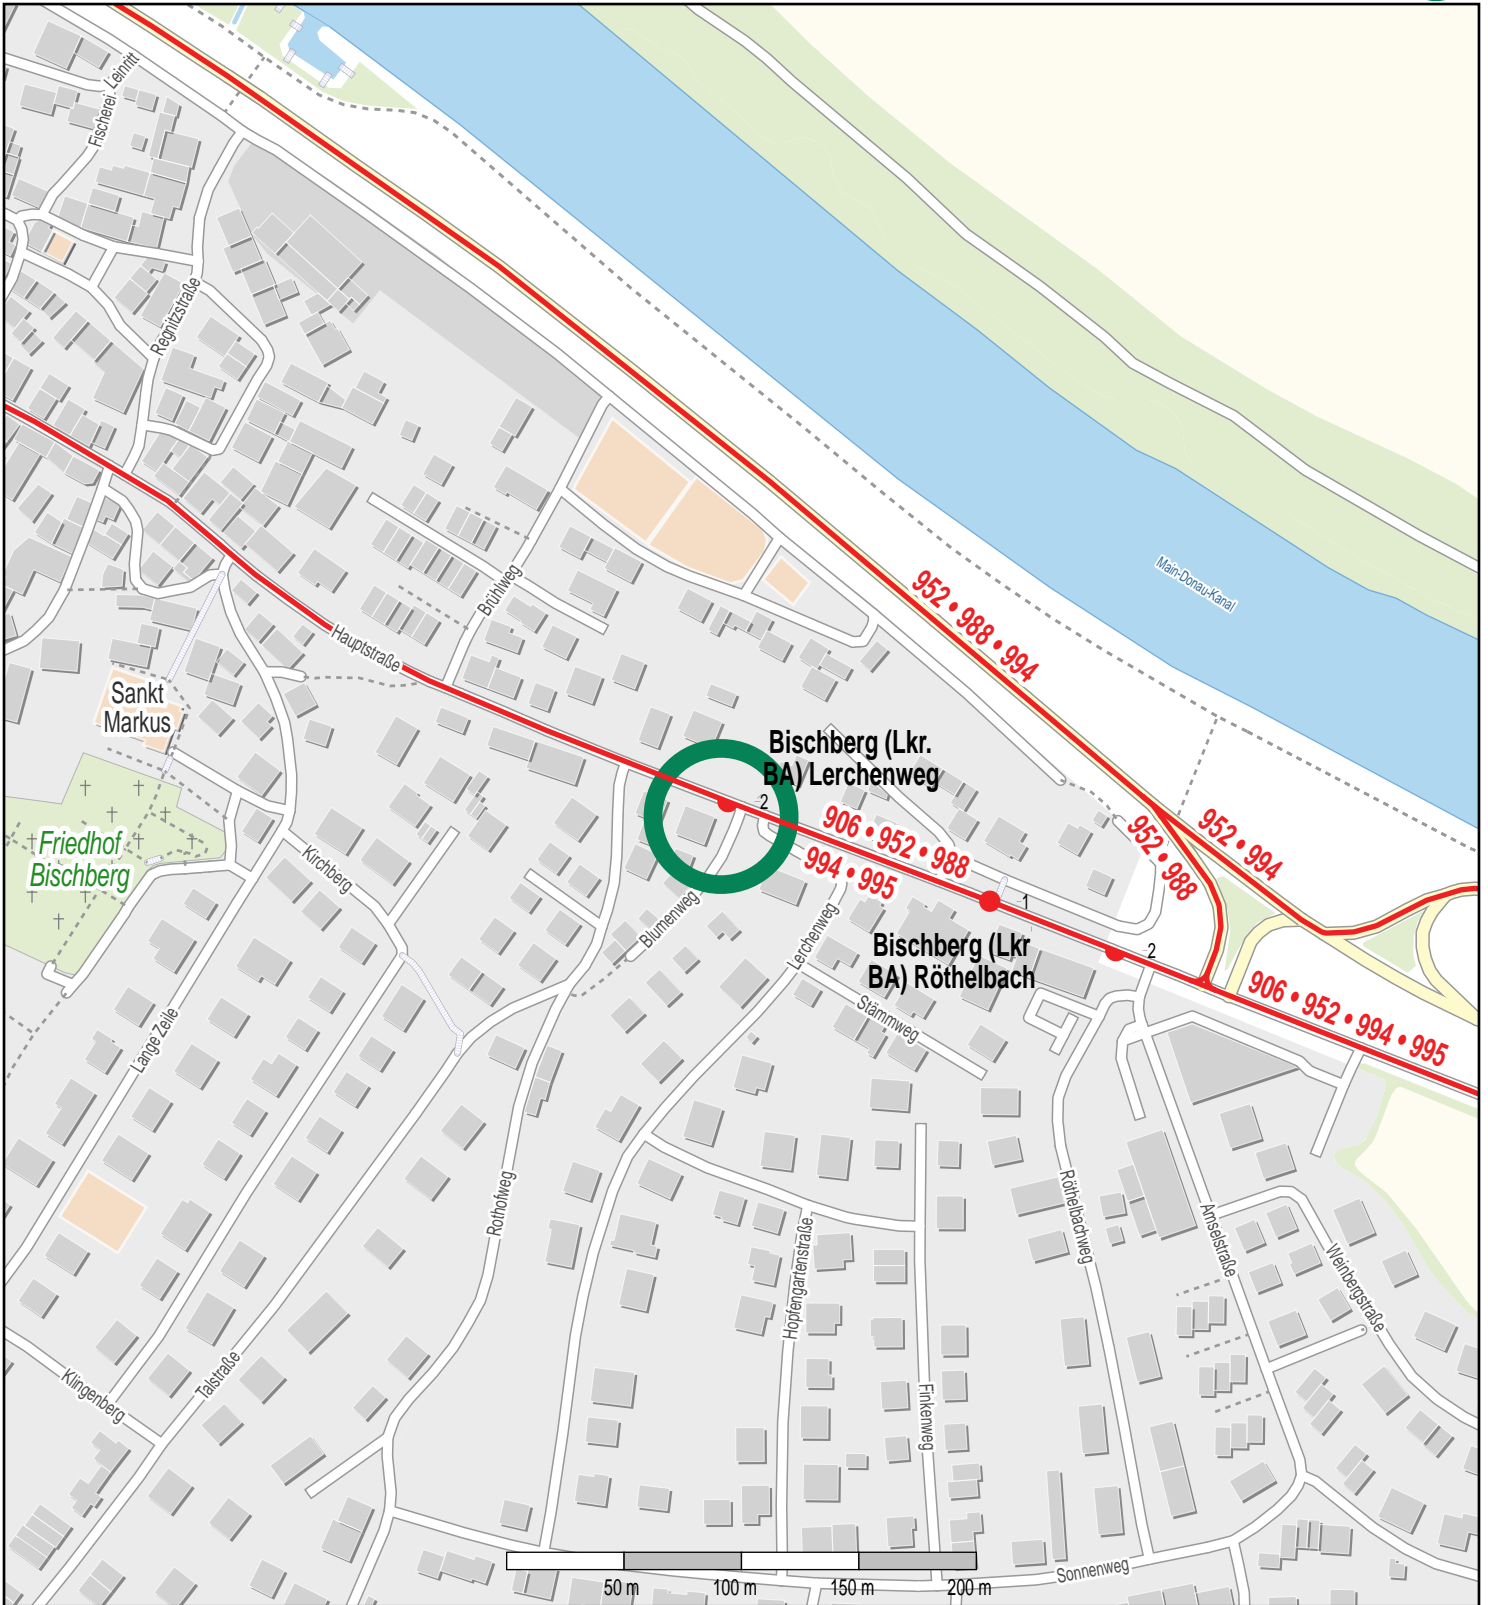

Haltestelle Bischberg (Lkr. BA) Lerchenweg

© OpenStreetMap-Mitwirkende
Bus

Gueltig ab: 13.12.2020