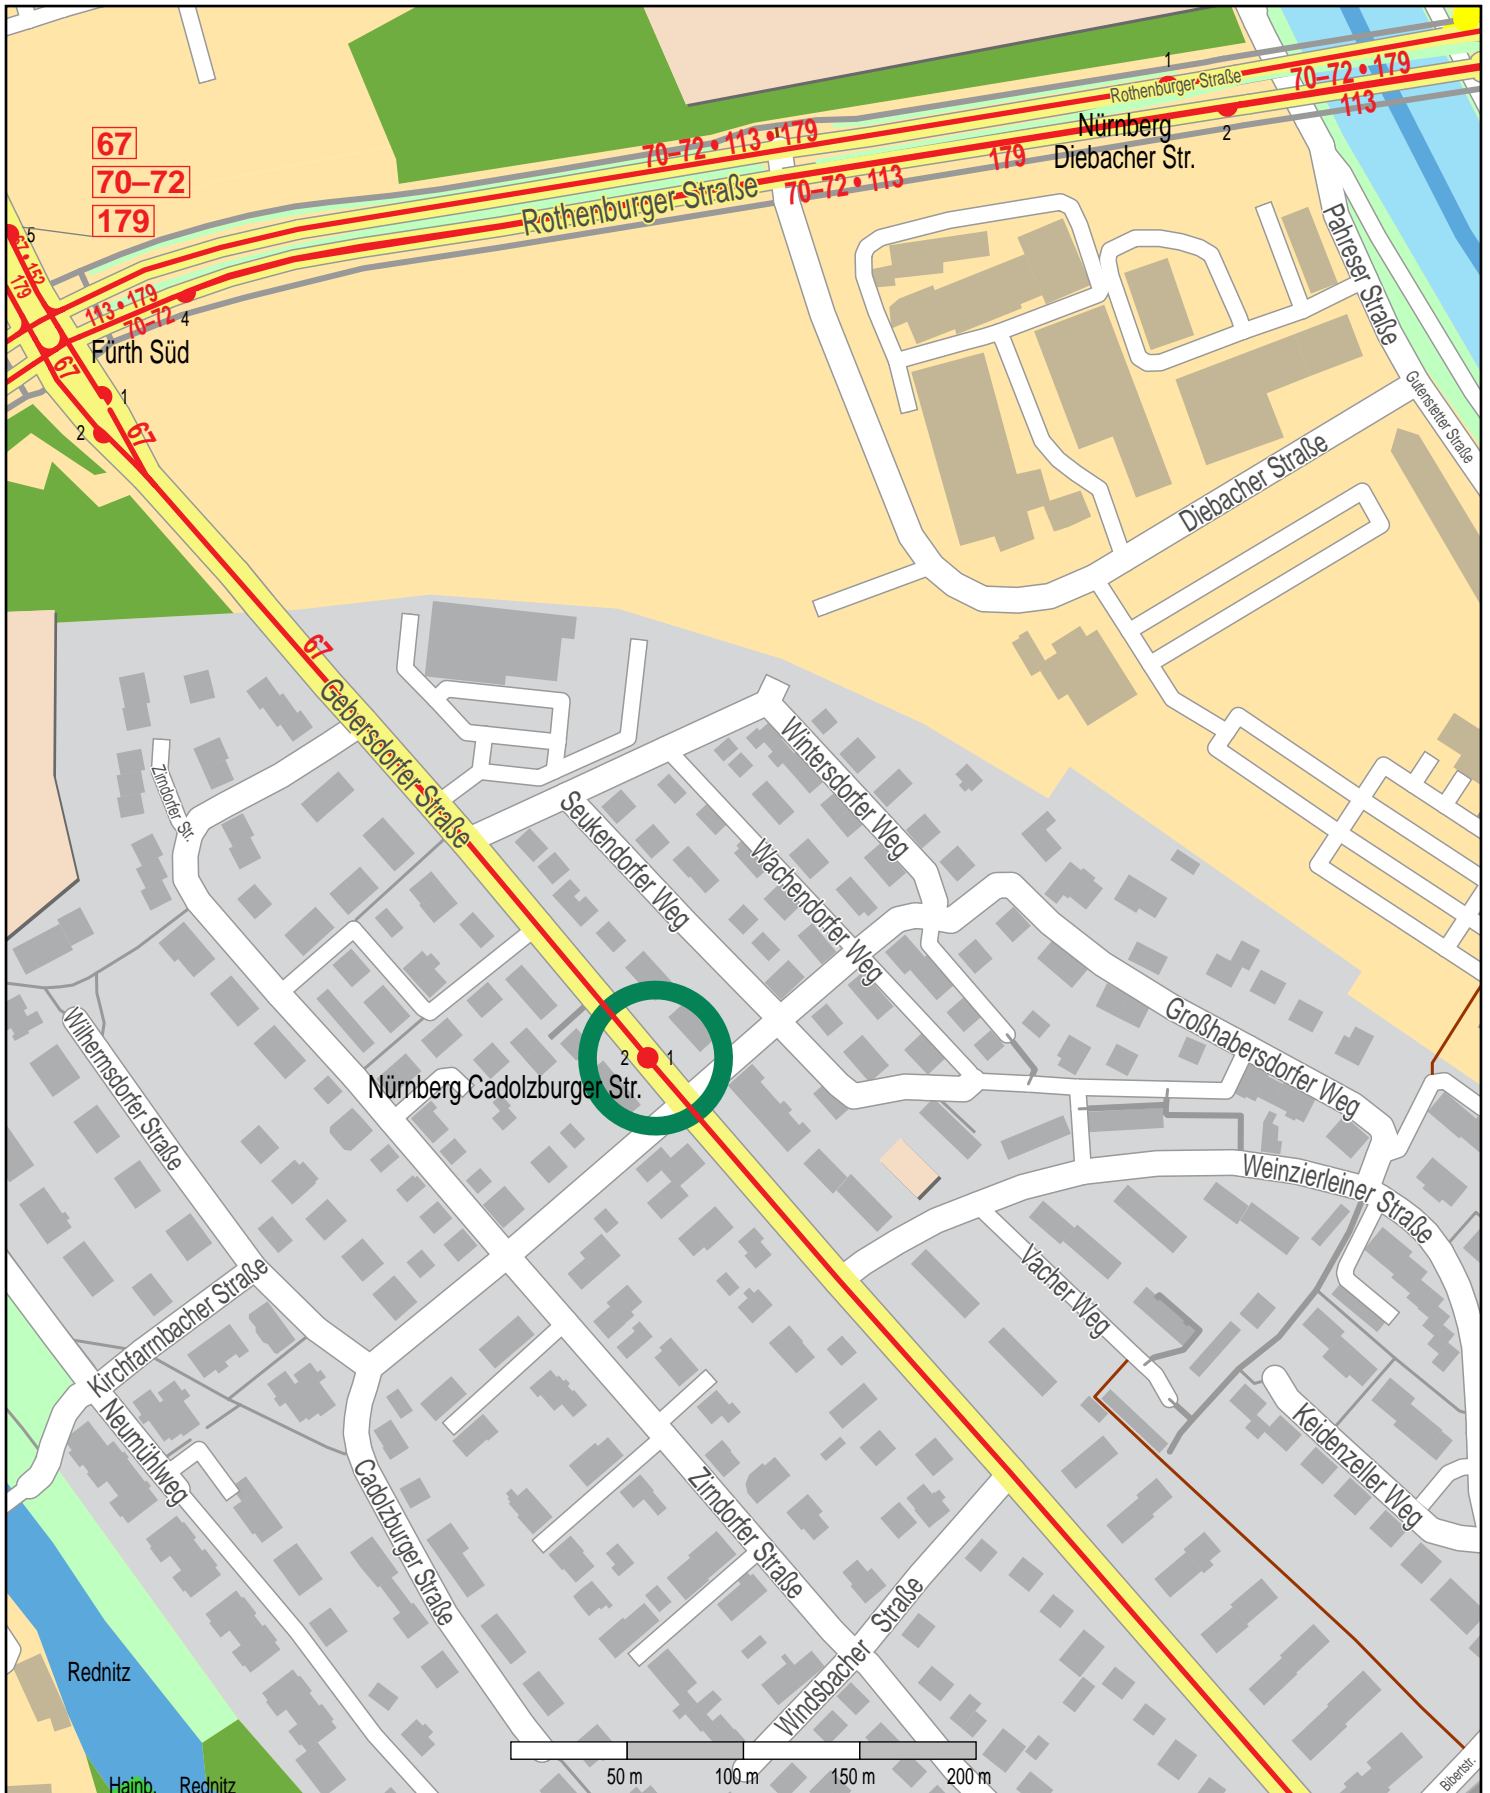

Haltestelle Nürnberg Cadolzheimer Str.

© OpenStreetMap Mitwirkende
Bus