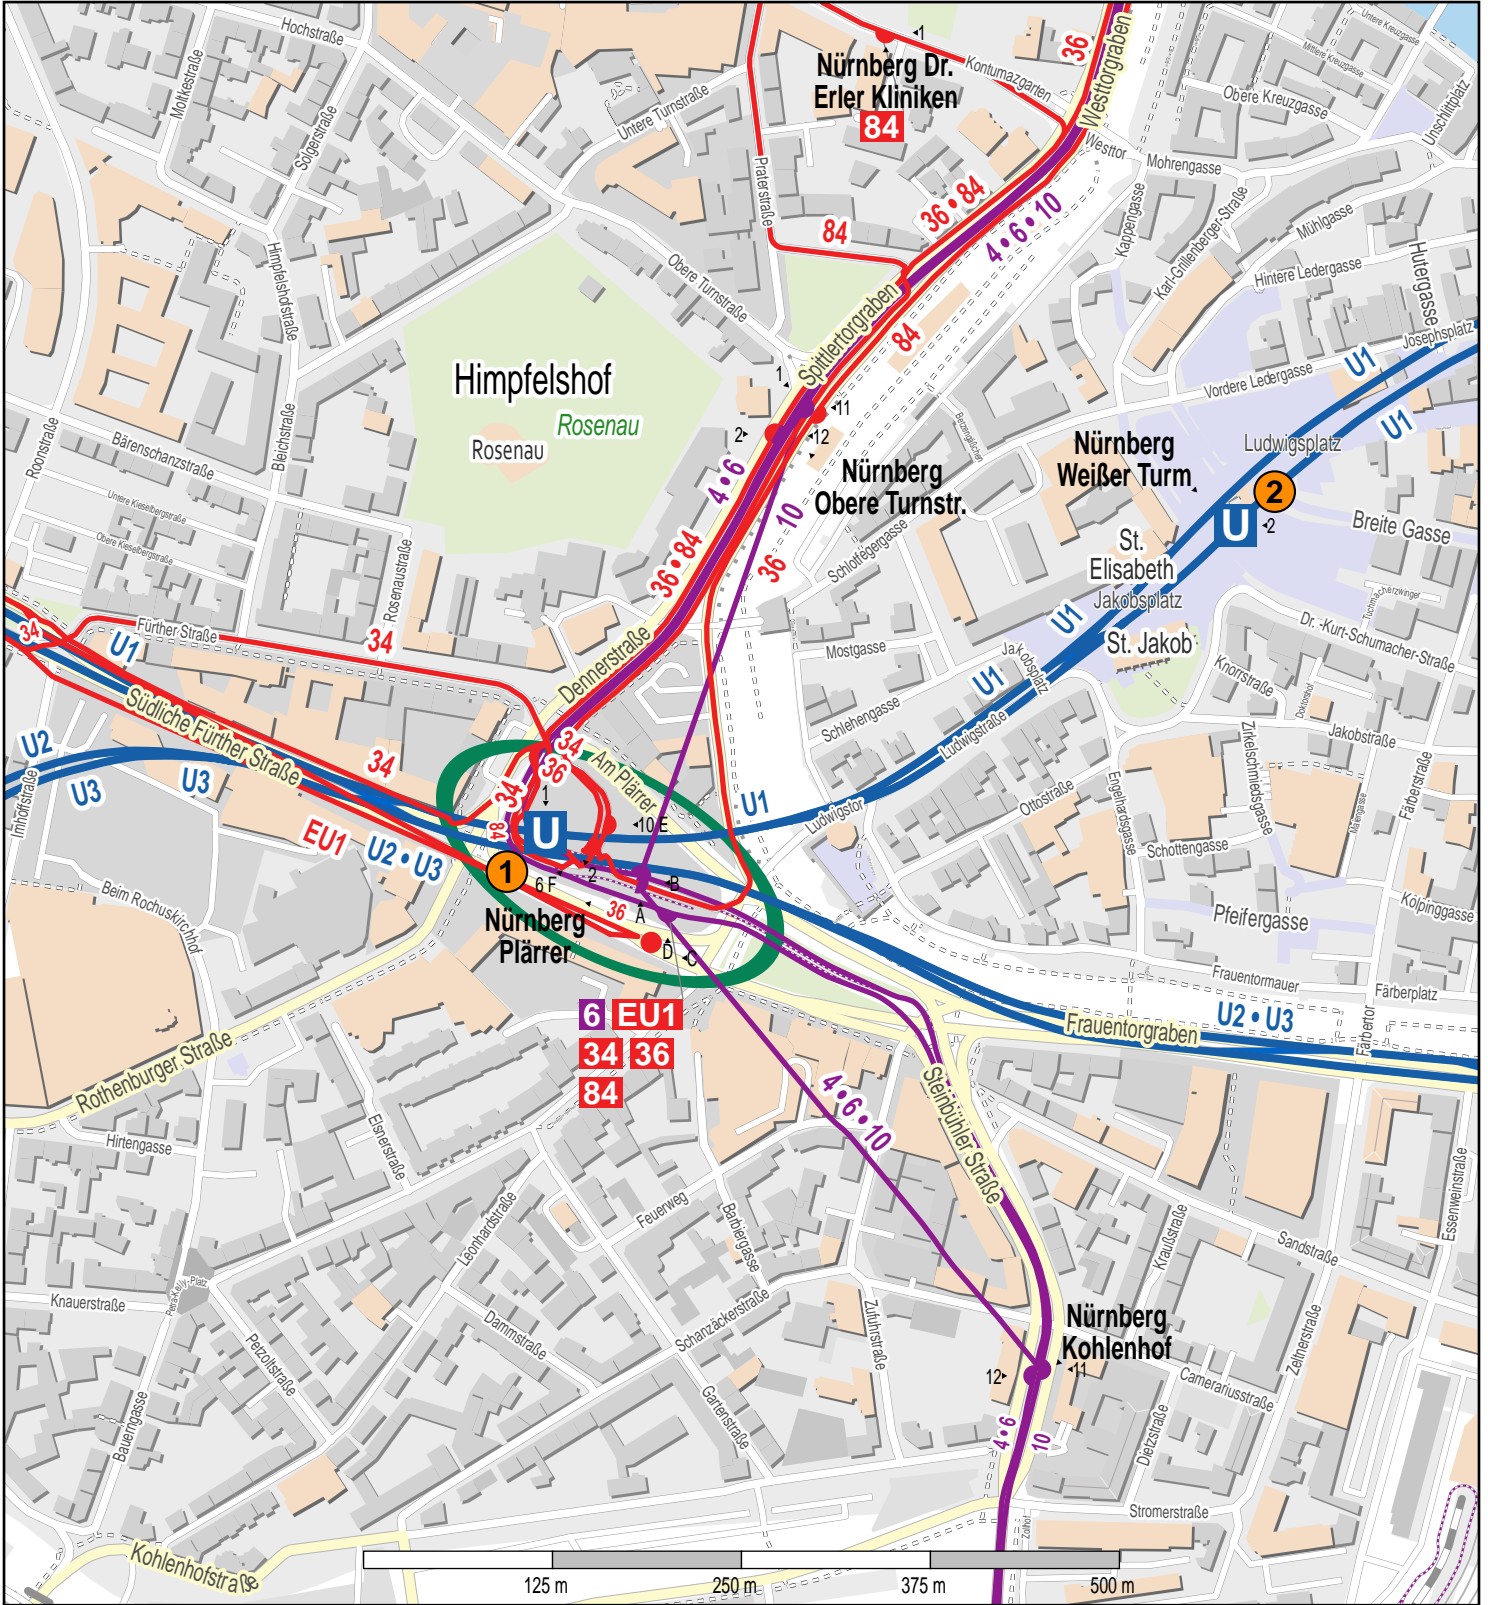

Haltestelle Nürnberg Plärrer

© OpenStreetMap-Mitwirkende

- U U-Bahn
- S Straßenbahn
- B Bus
- 1 VGN-Verkaufsstelle UB Kiosk Plärrer
- 2 VGN-Verkaufsstelle UB-Kiosk Weißer Turm

Gueltig ab: 15.12.2024