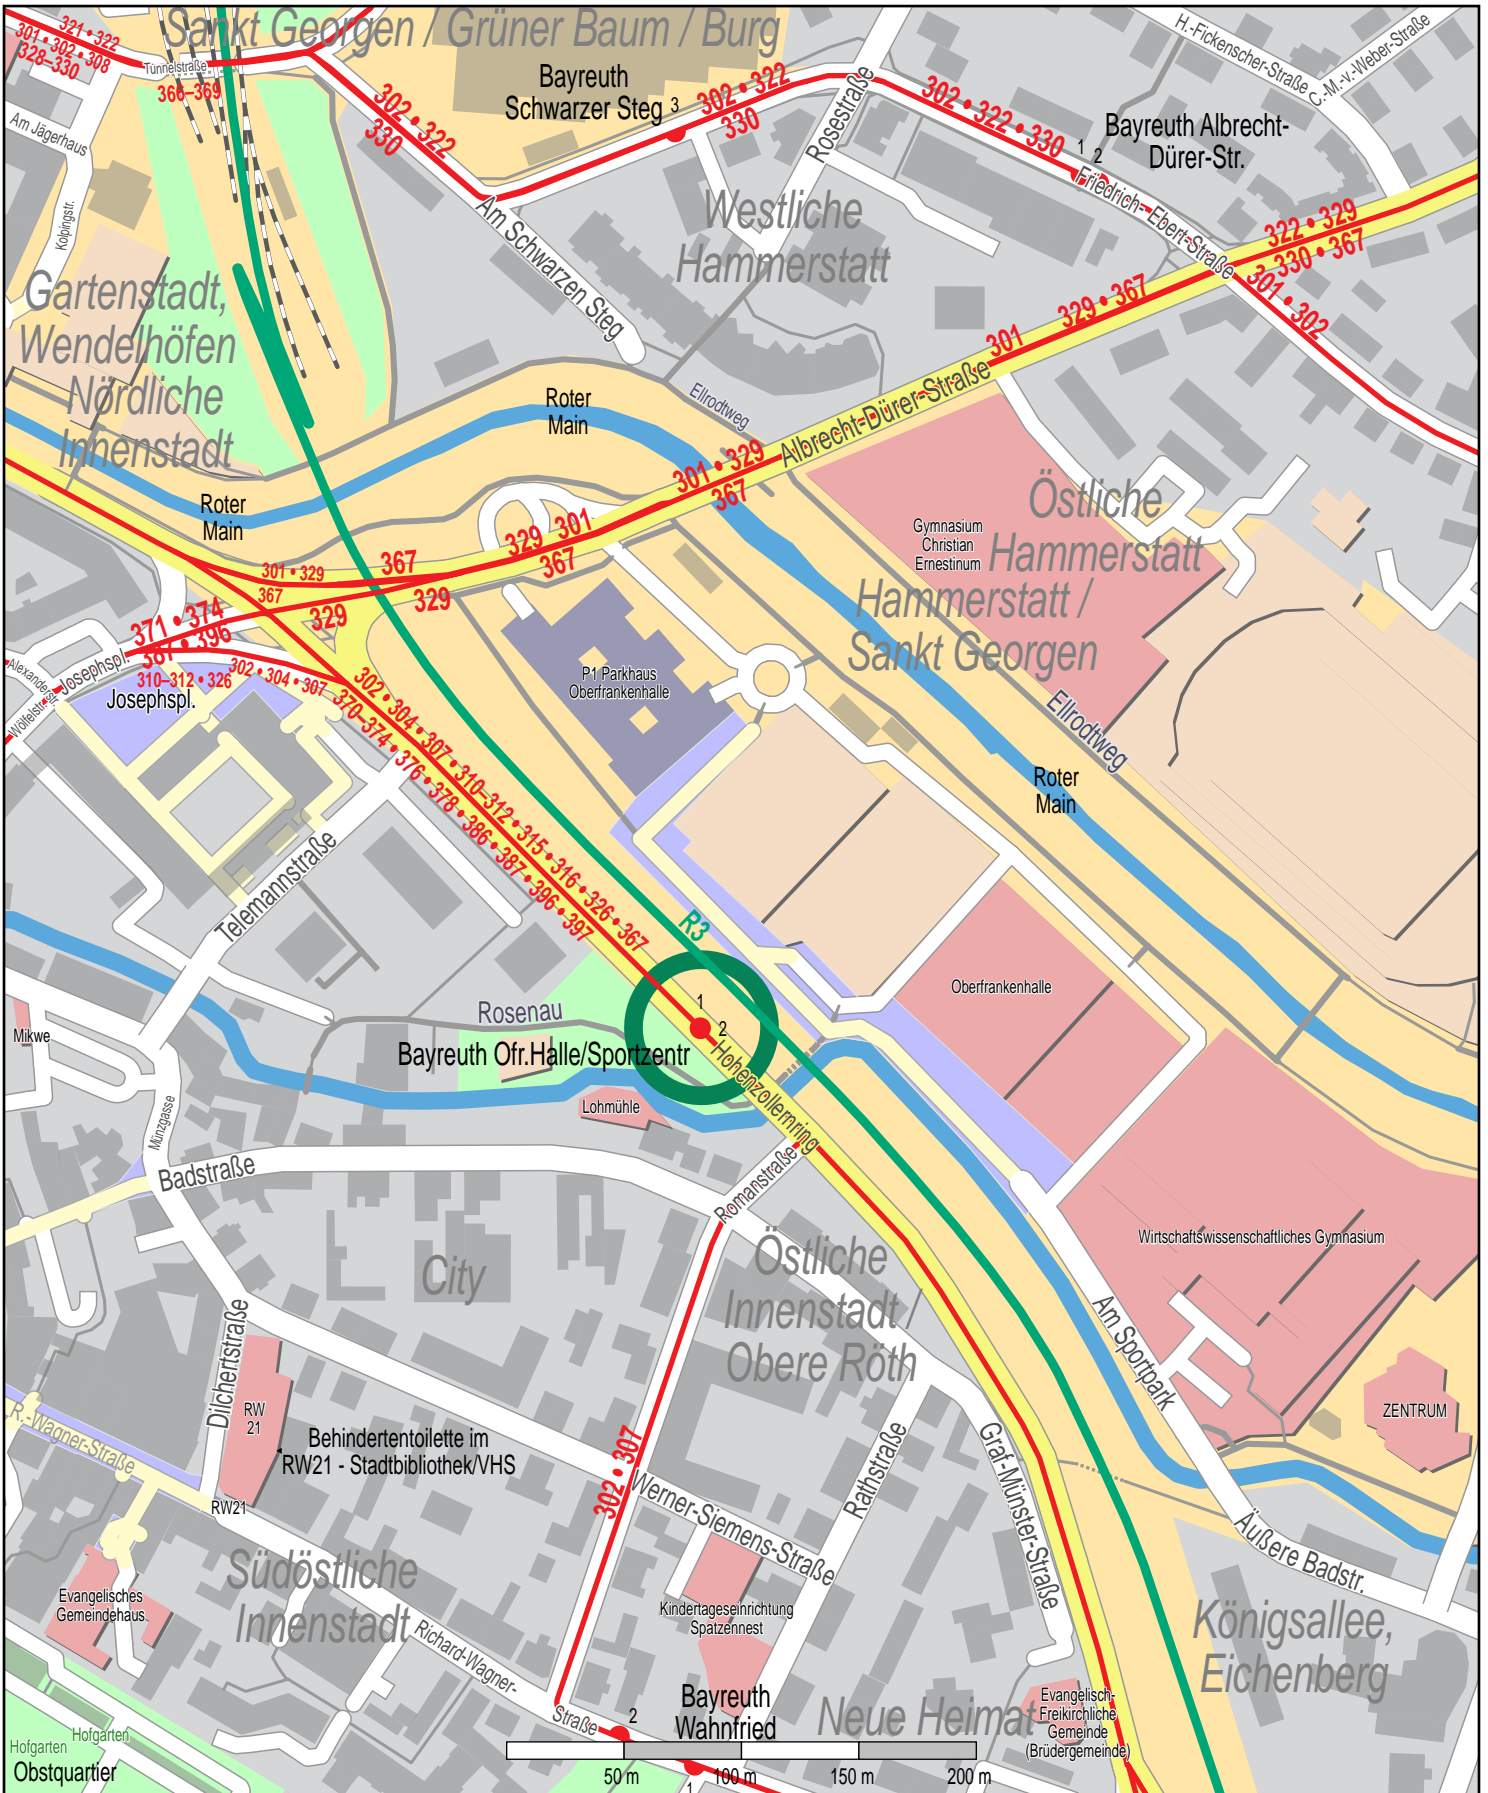

Haltestelle Bayreuth Ofr.Halle/Sportzentr

© OpenStreetMap Mitwirkende
 Zug
 Bus