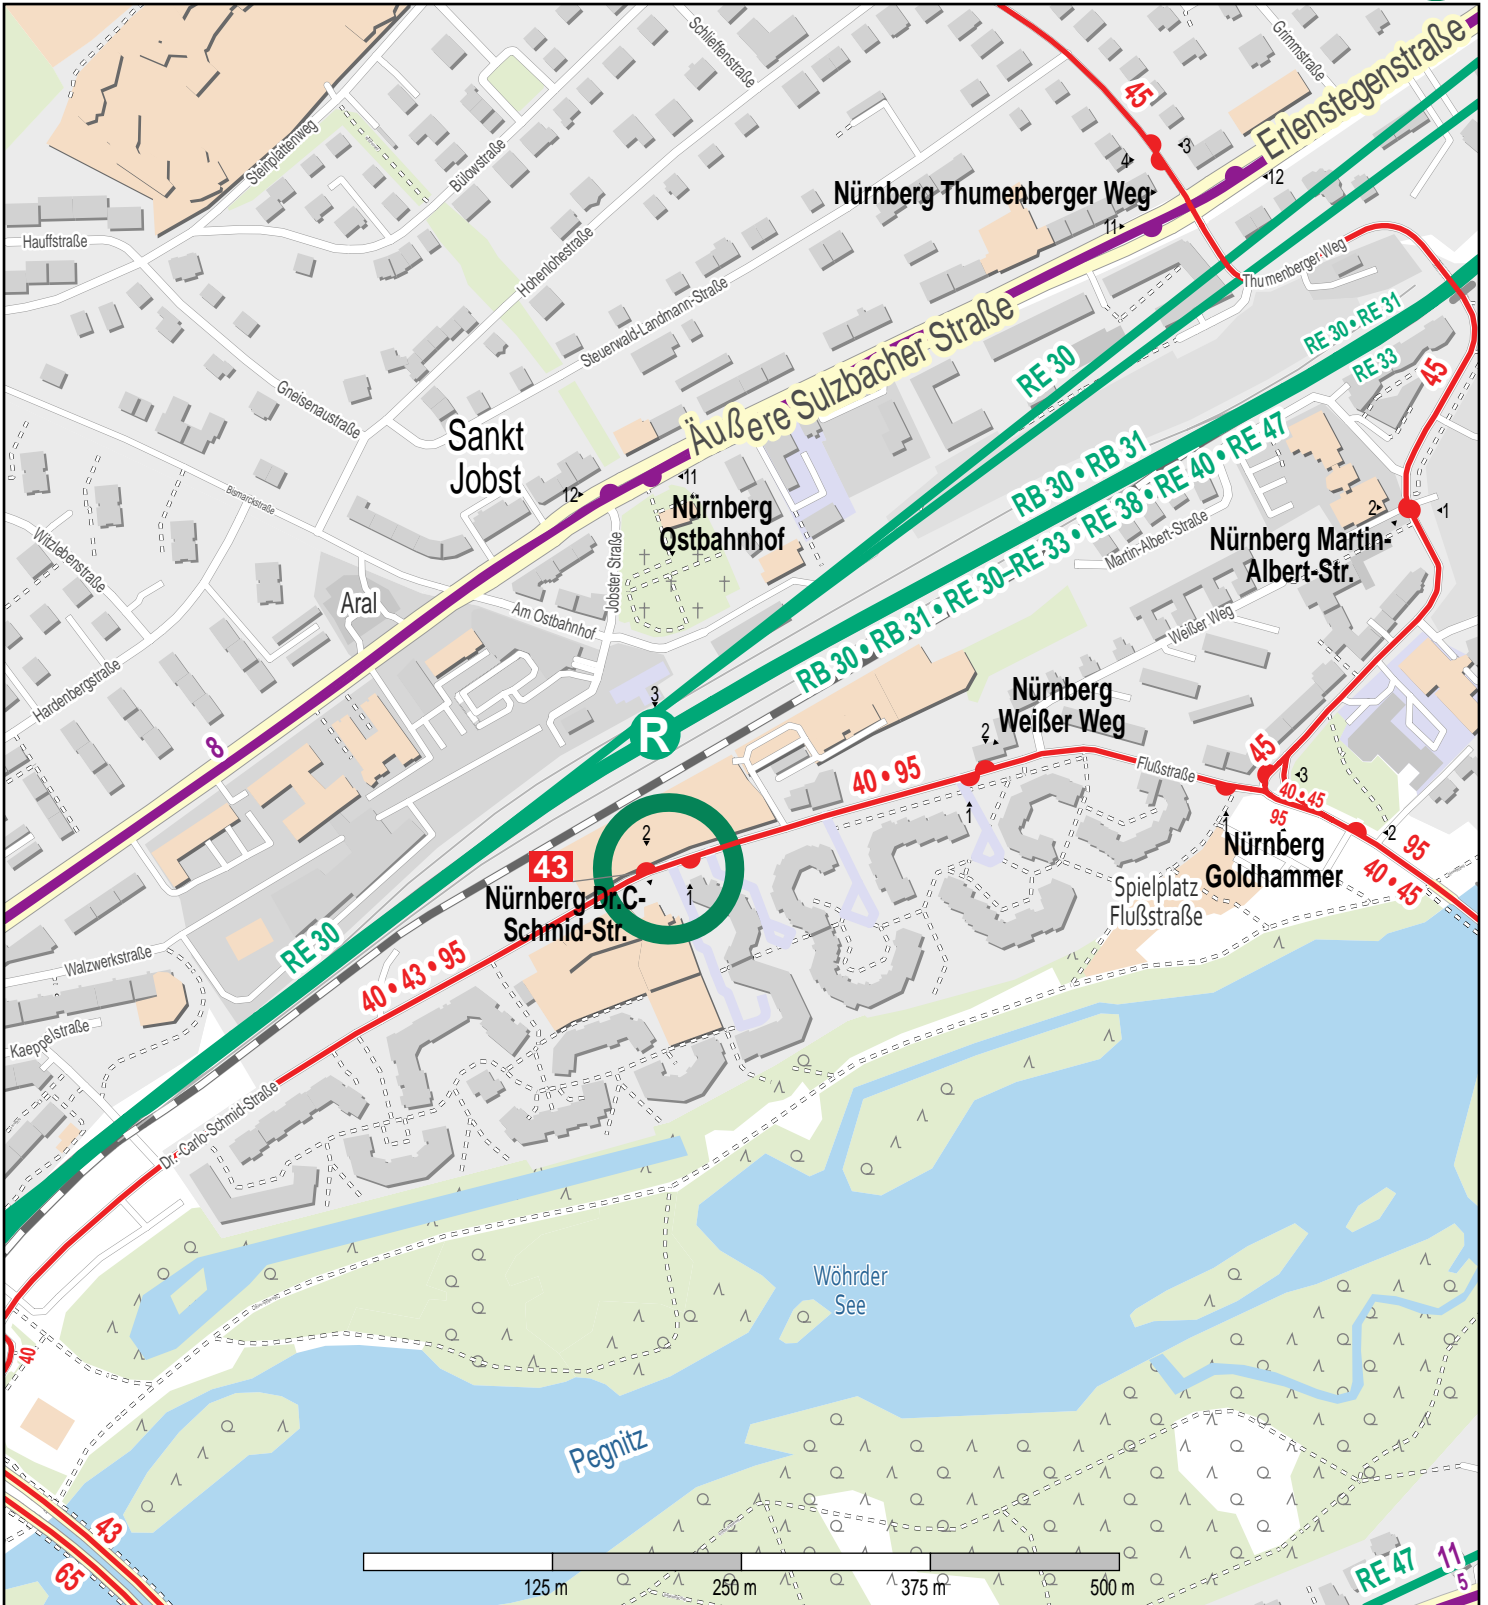

Haltestelle Nürnberg Dr.C-Schmid-Str.

© OpenStreetMap-Mitwirkende

- Zug
- Straßenbahn
- Bus

Gueltig ab: 15.12.2024