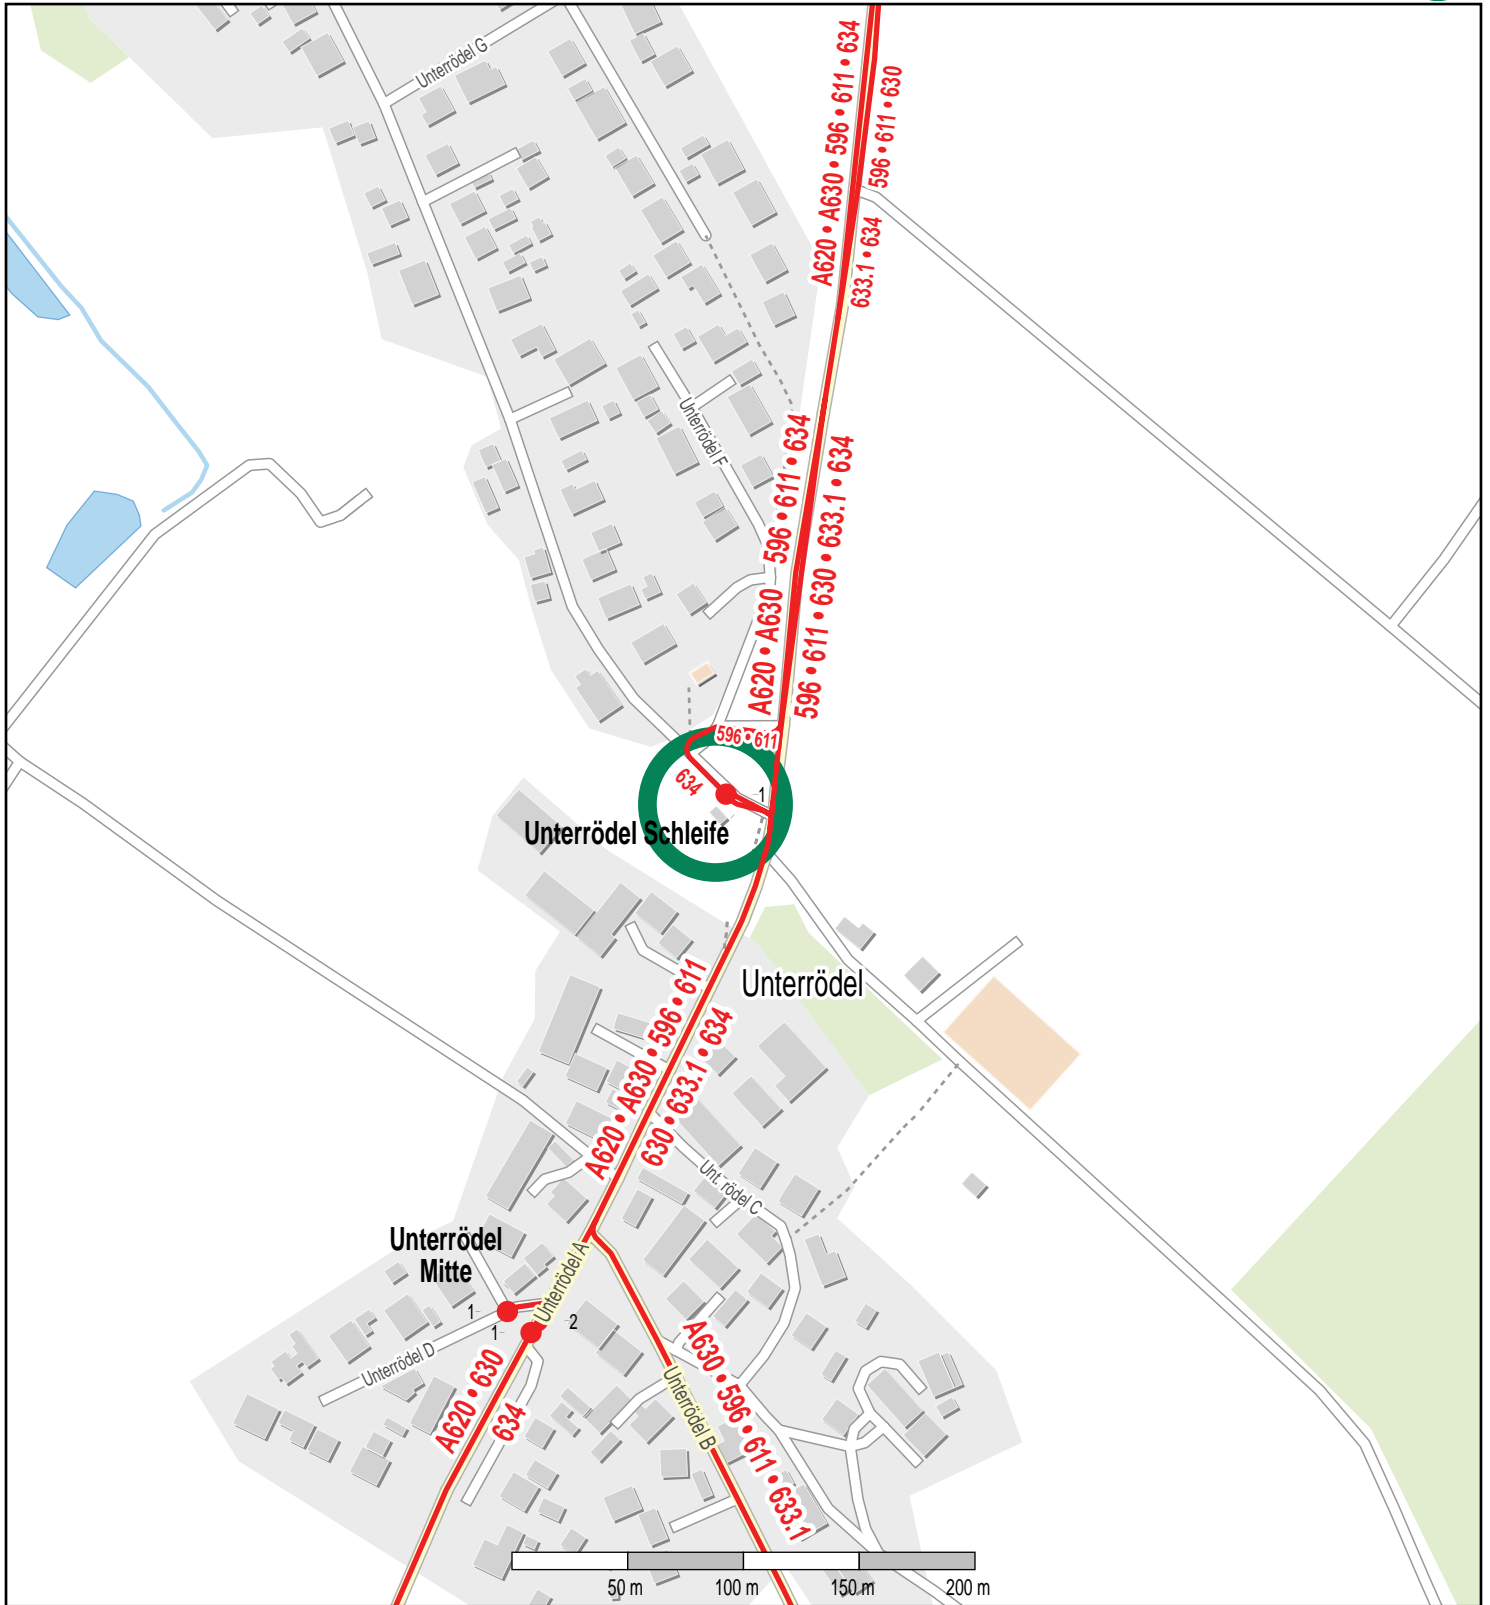

Haltestelle Unterrödel Schleife

© OpenStreetMap-Mitwirkende
Bus

Gueltig ab: 13.12.2020