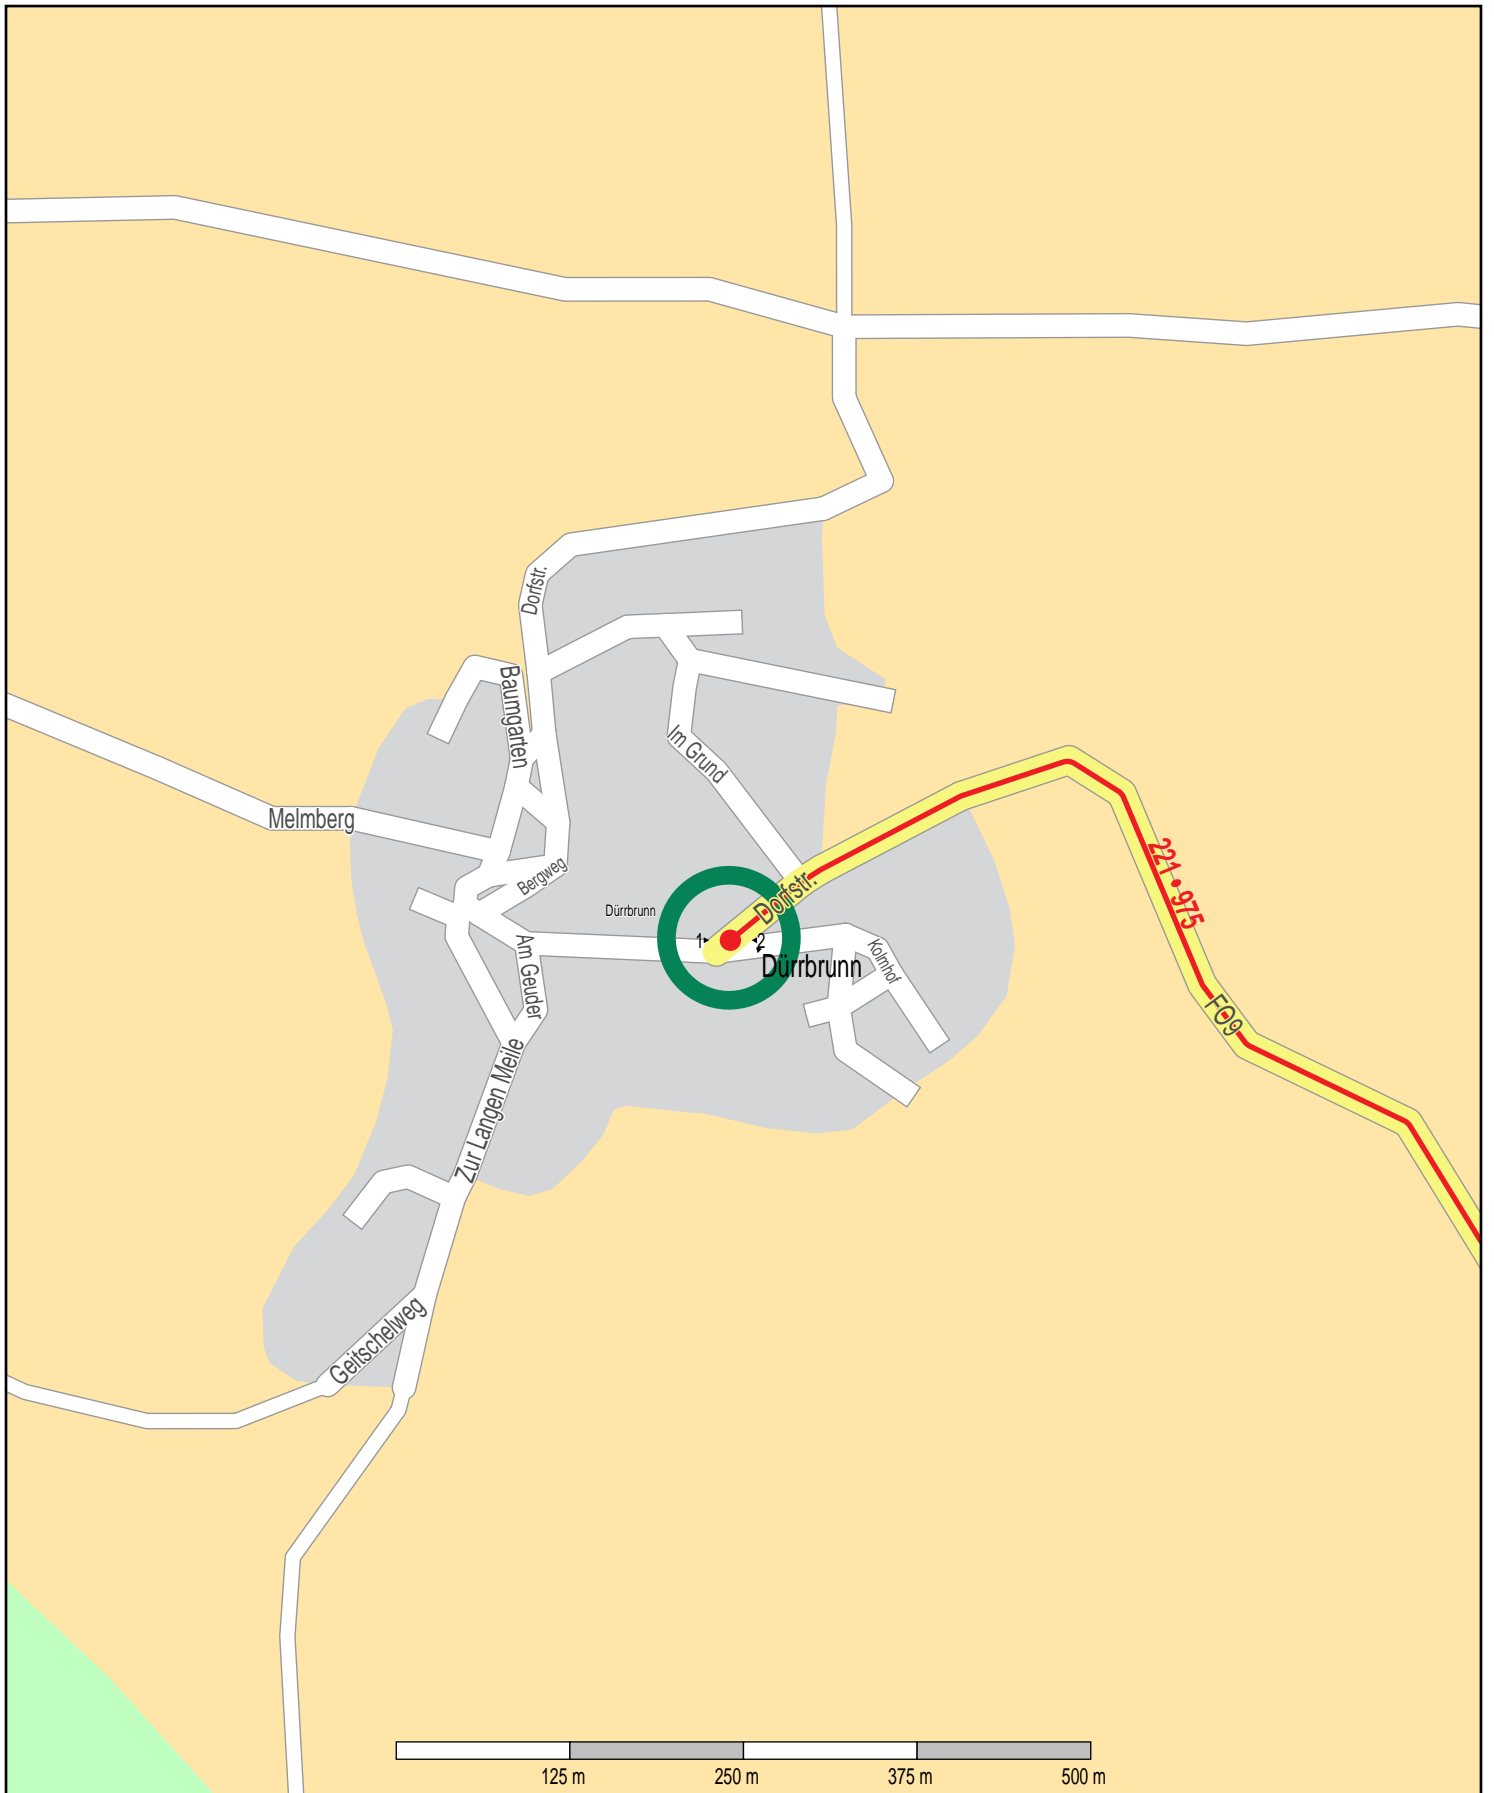

# Haltestelle Dürrbrunn

© PTV AG / HERE  
 Bus