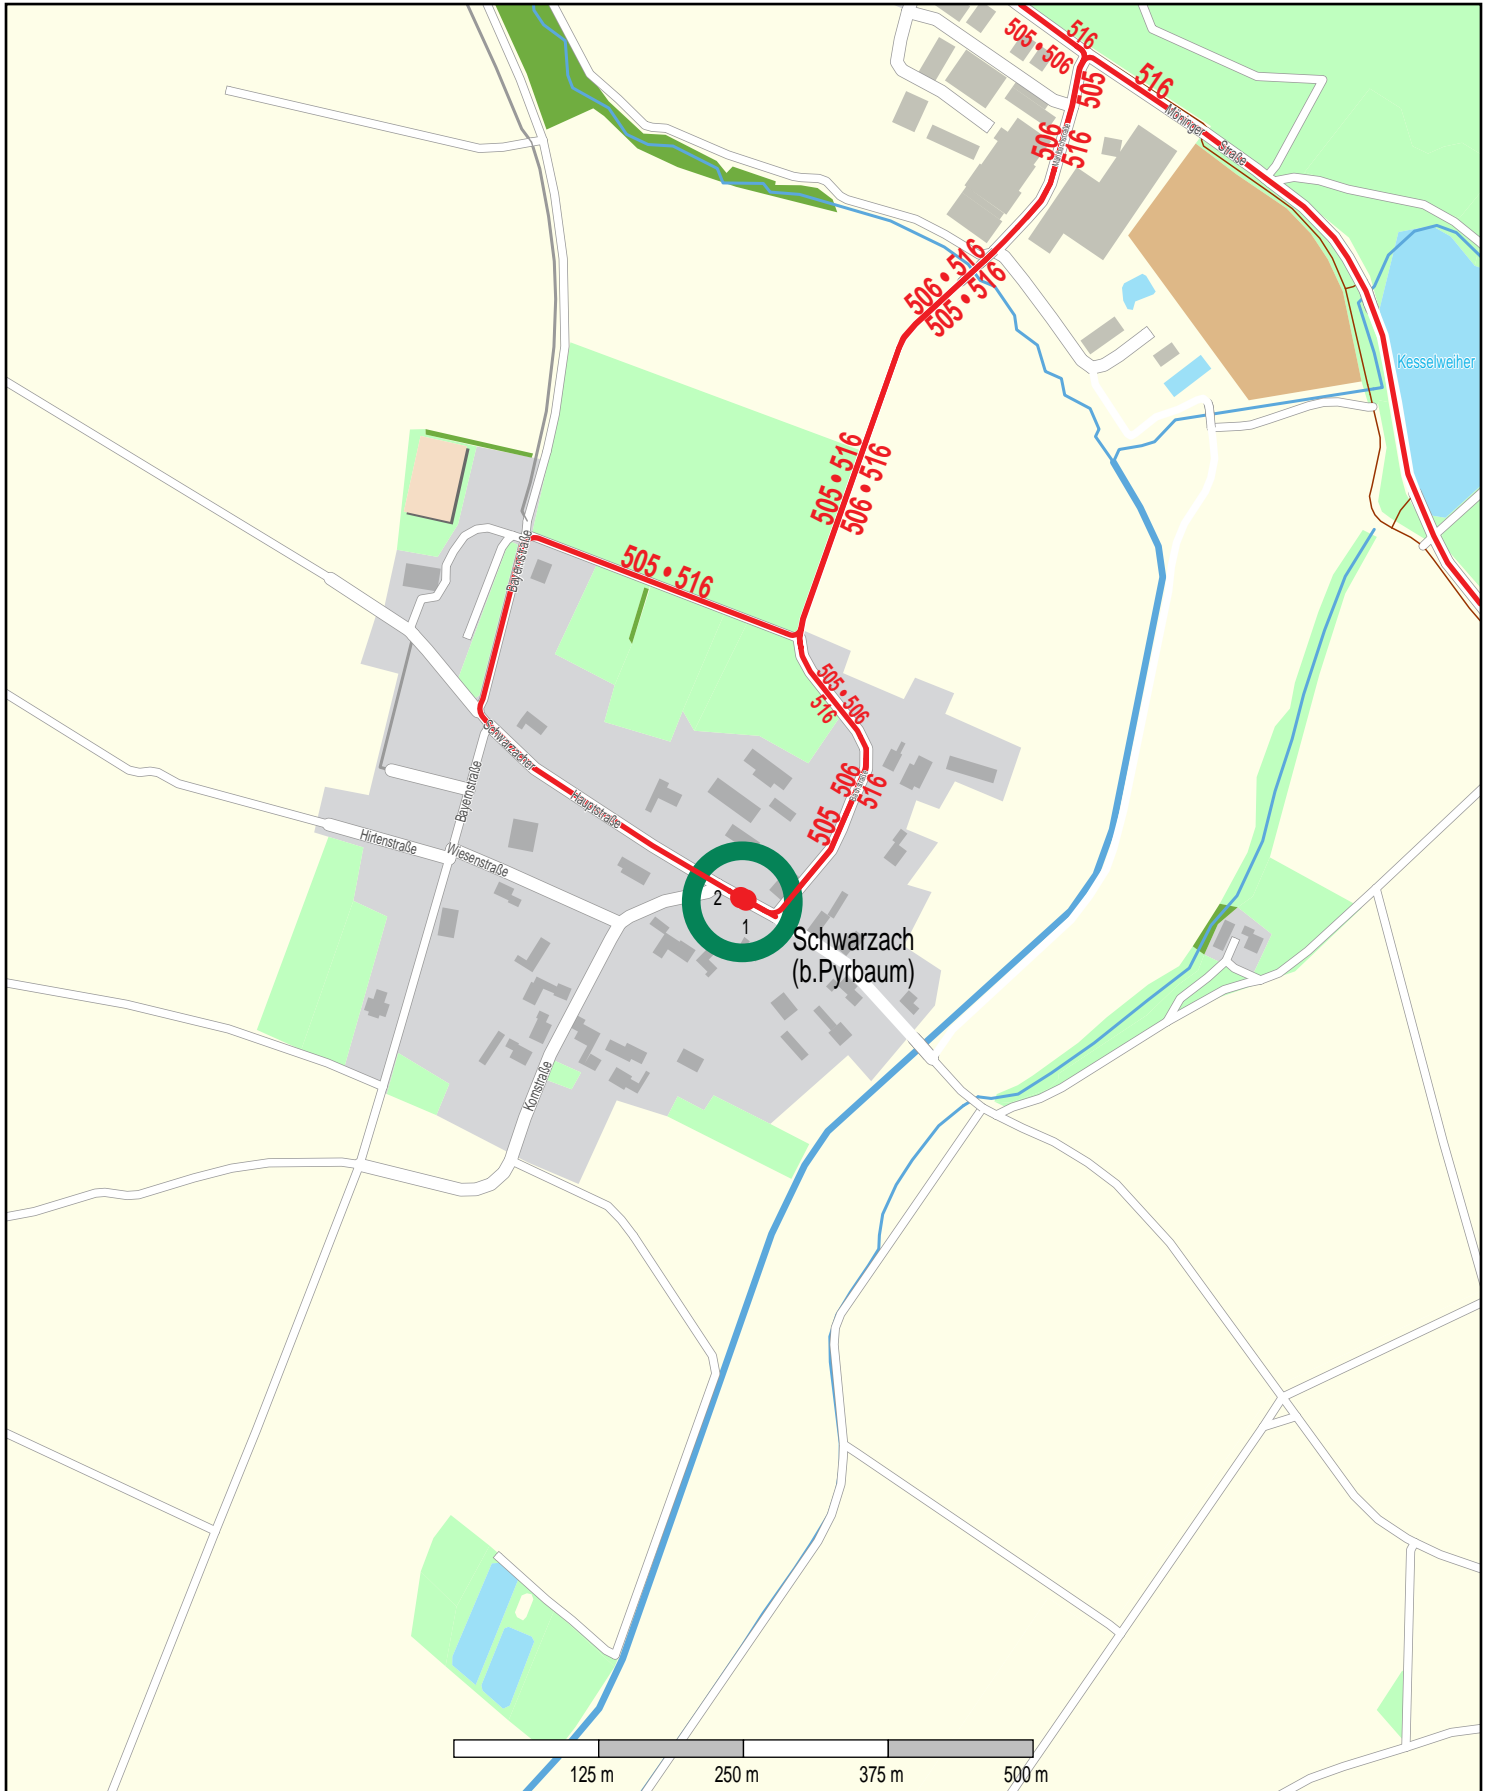

# Haltestelle Schwarzach (b.Pyrbaum)

© OpenStreetMap Mitwirkende  
Bus