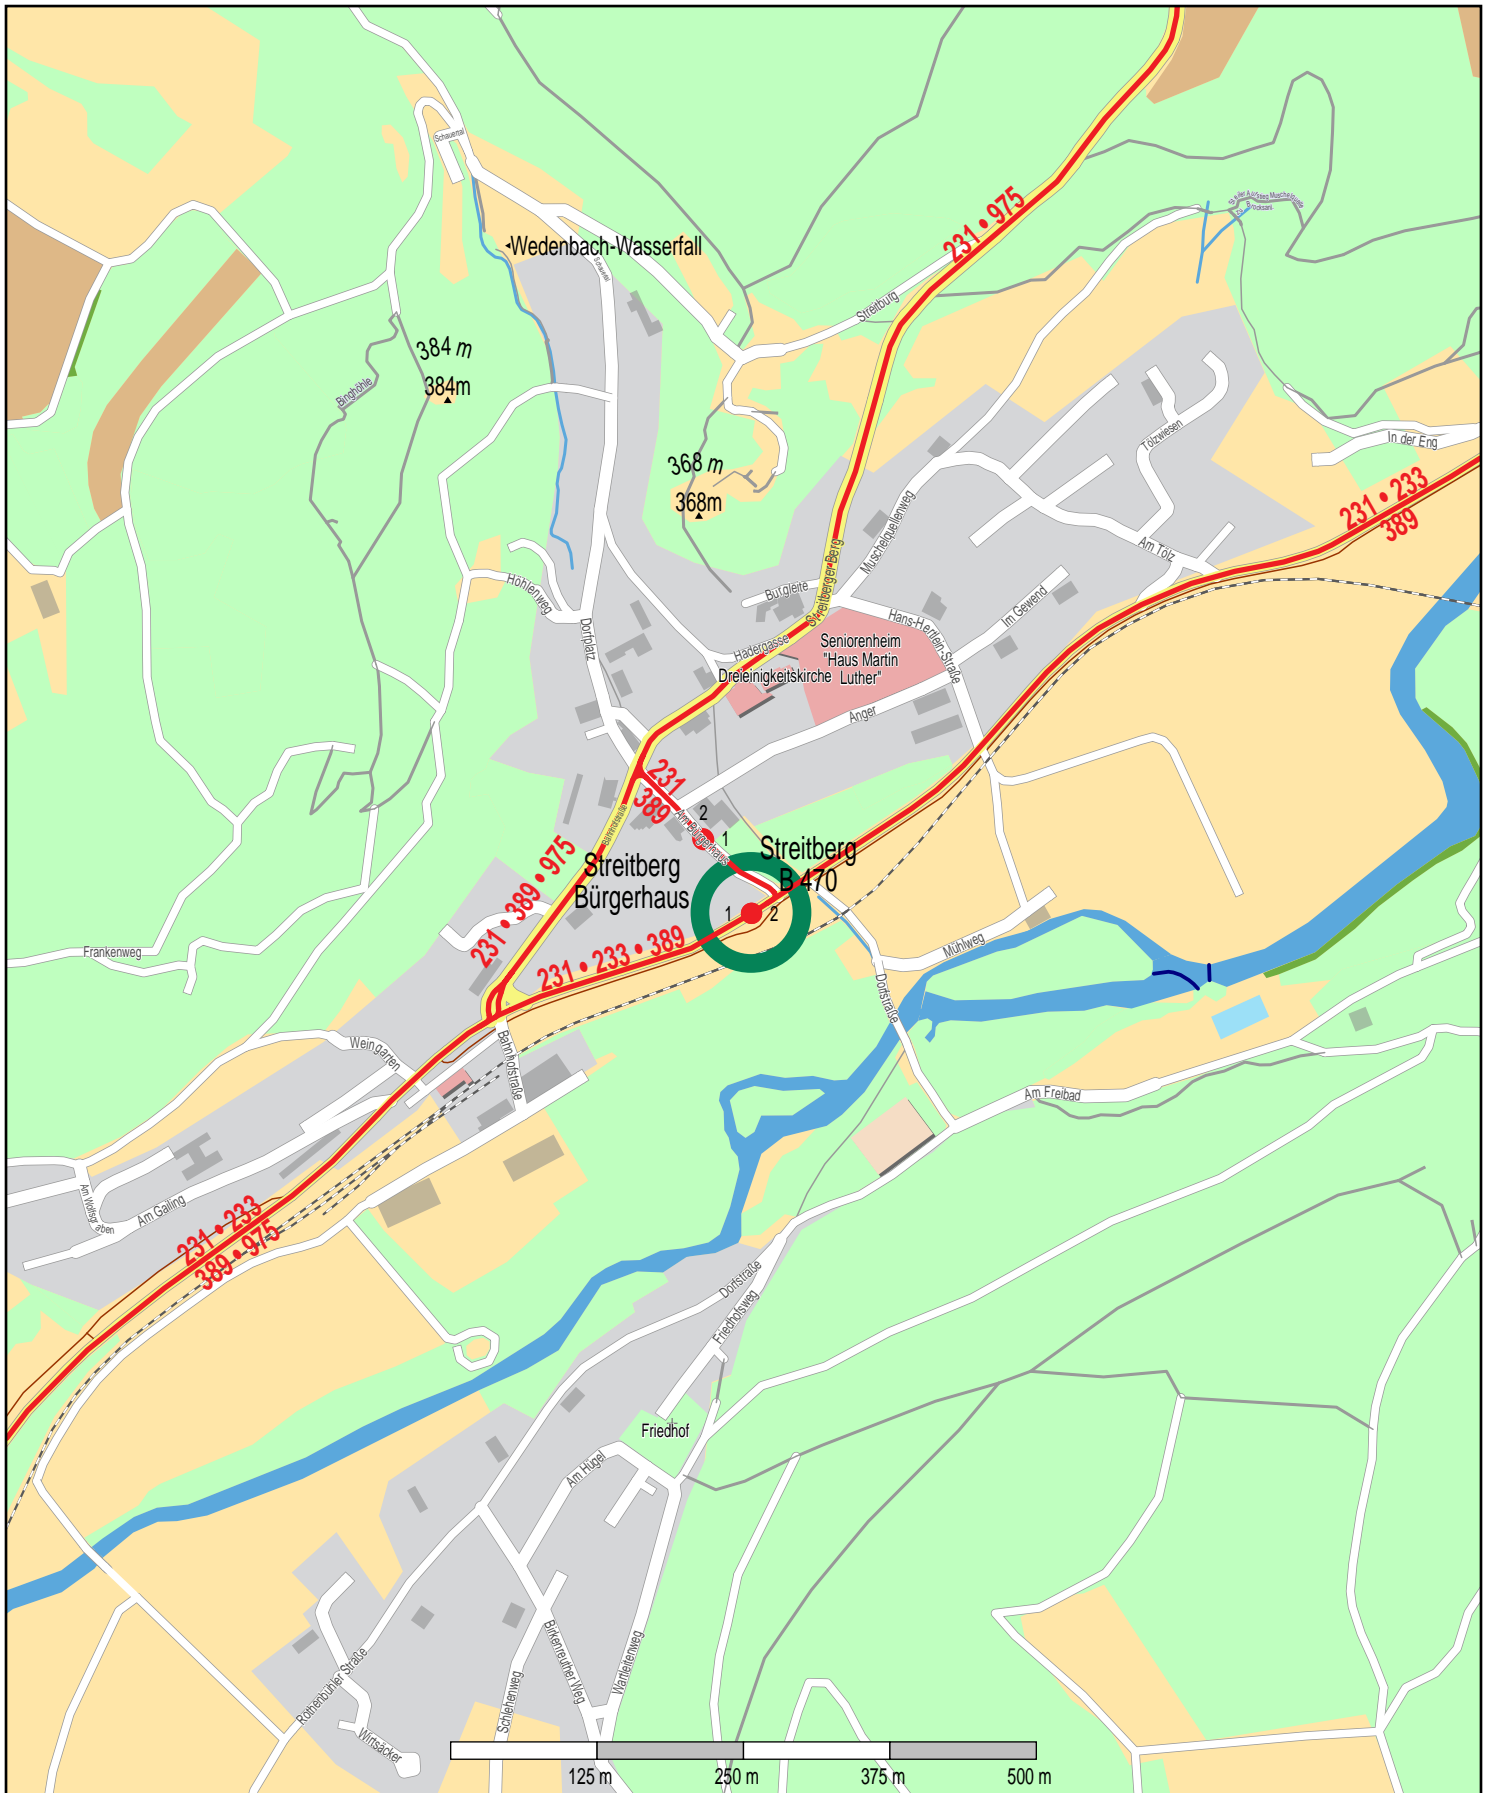

Haltestelle Streitberg B 470

© OpenStreetMap-Mitwirkende
Bus