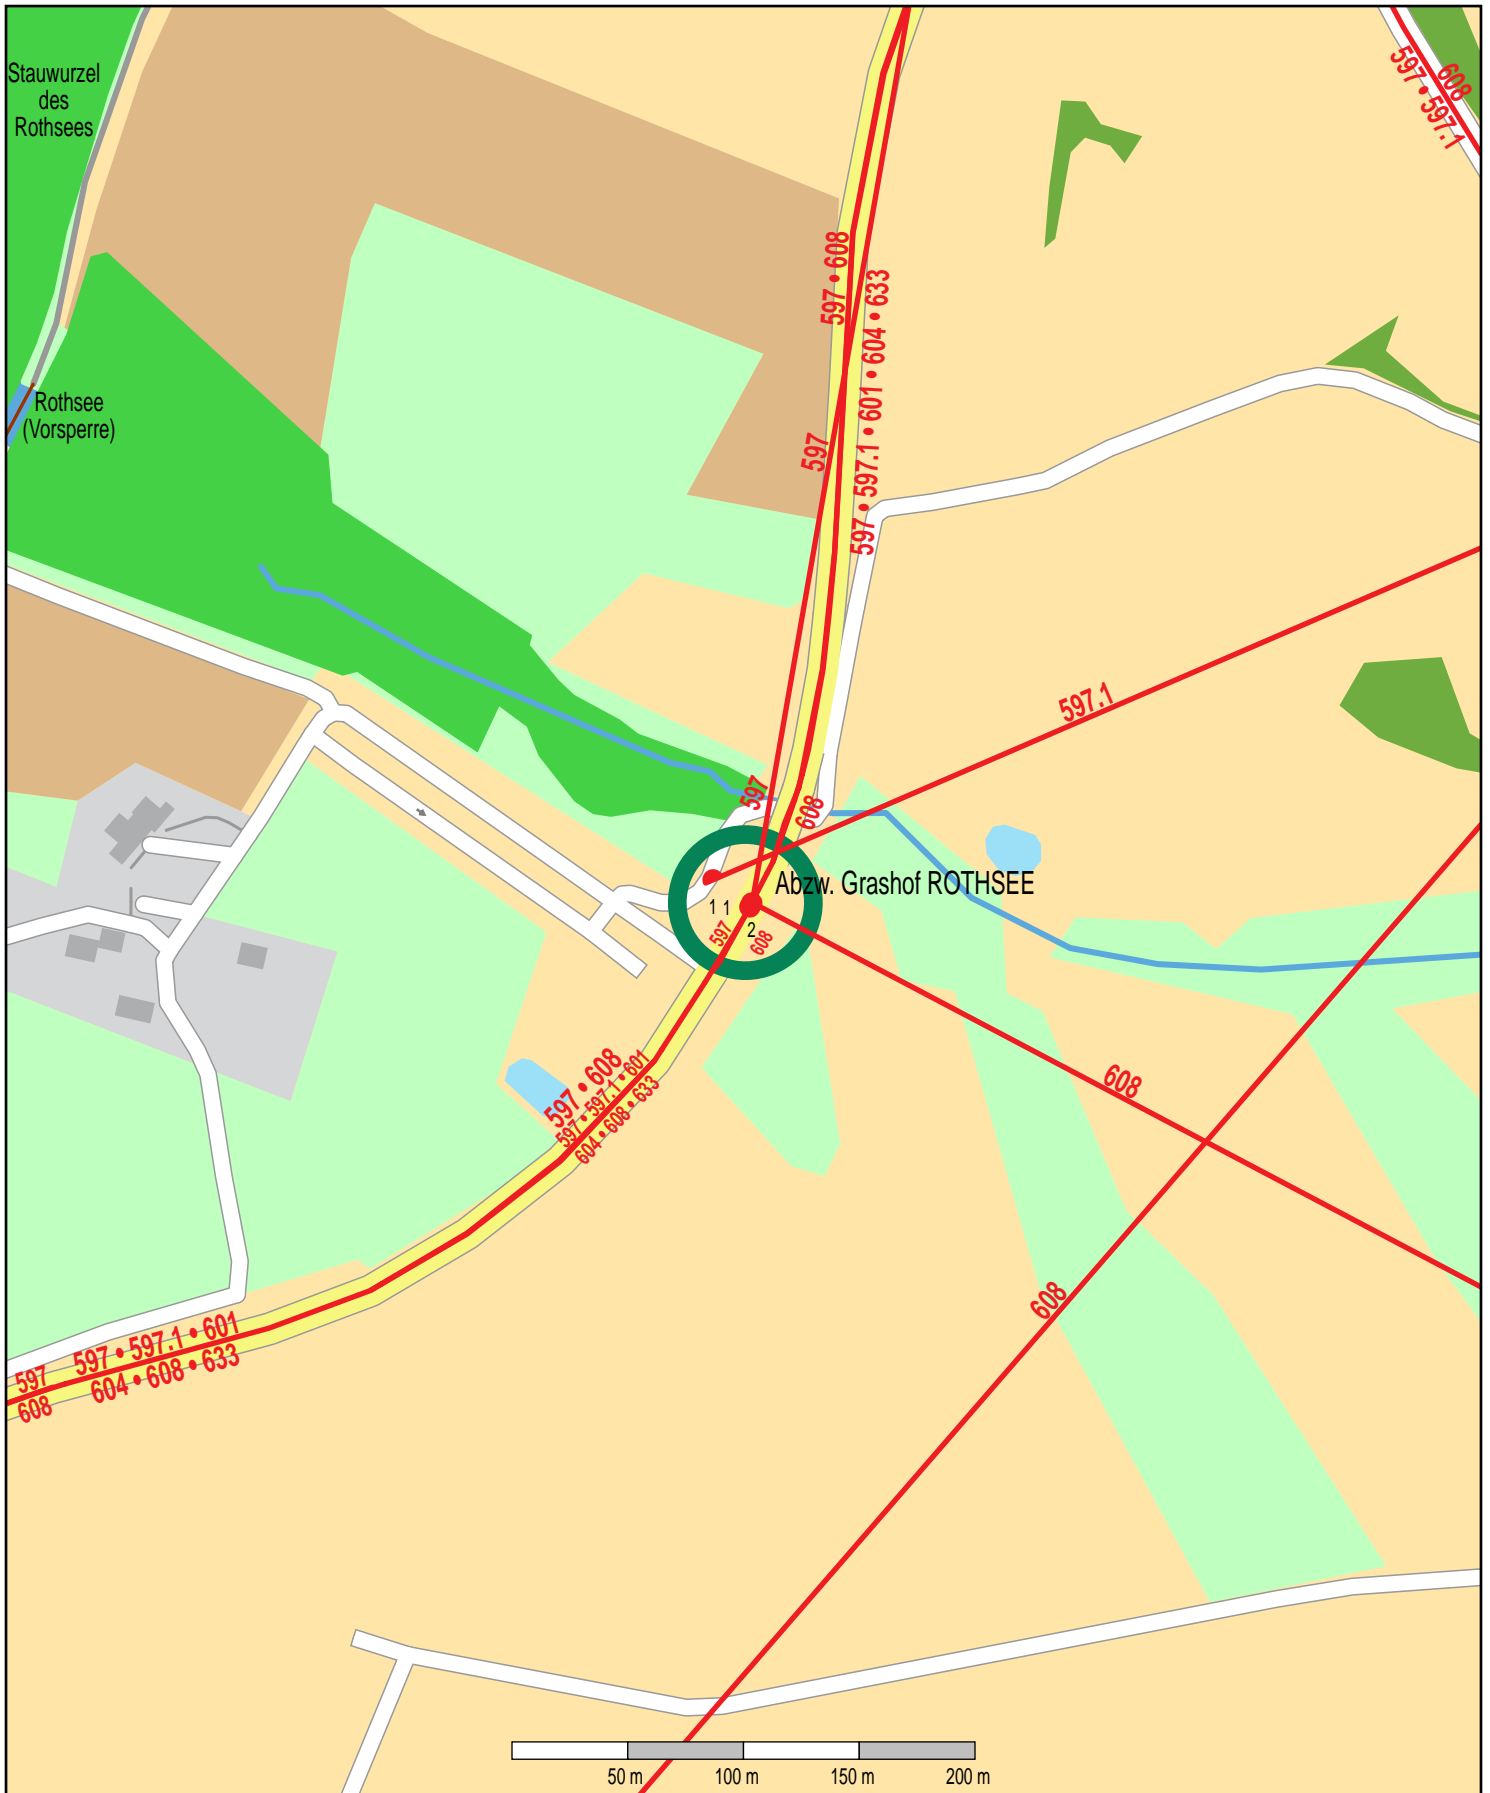

# Haltestelle Abzw. Grashof ROTHSEE

© OpenStreetMap Mitwirkende  
Bus