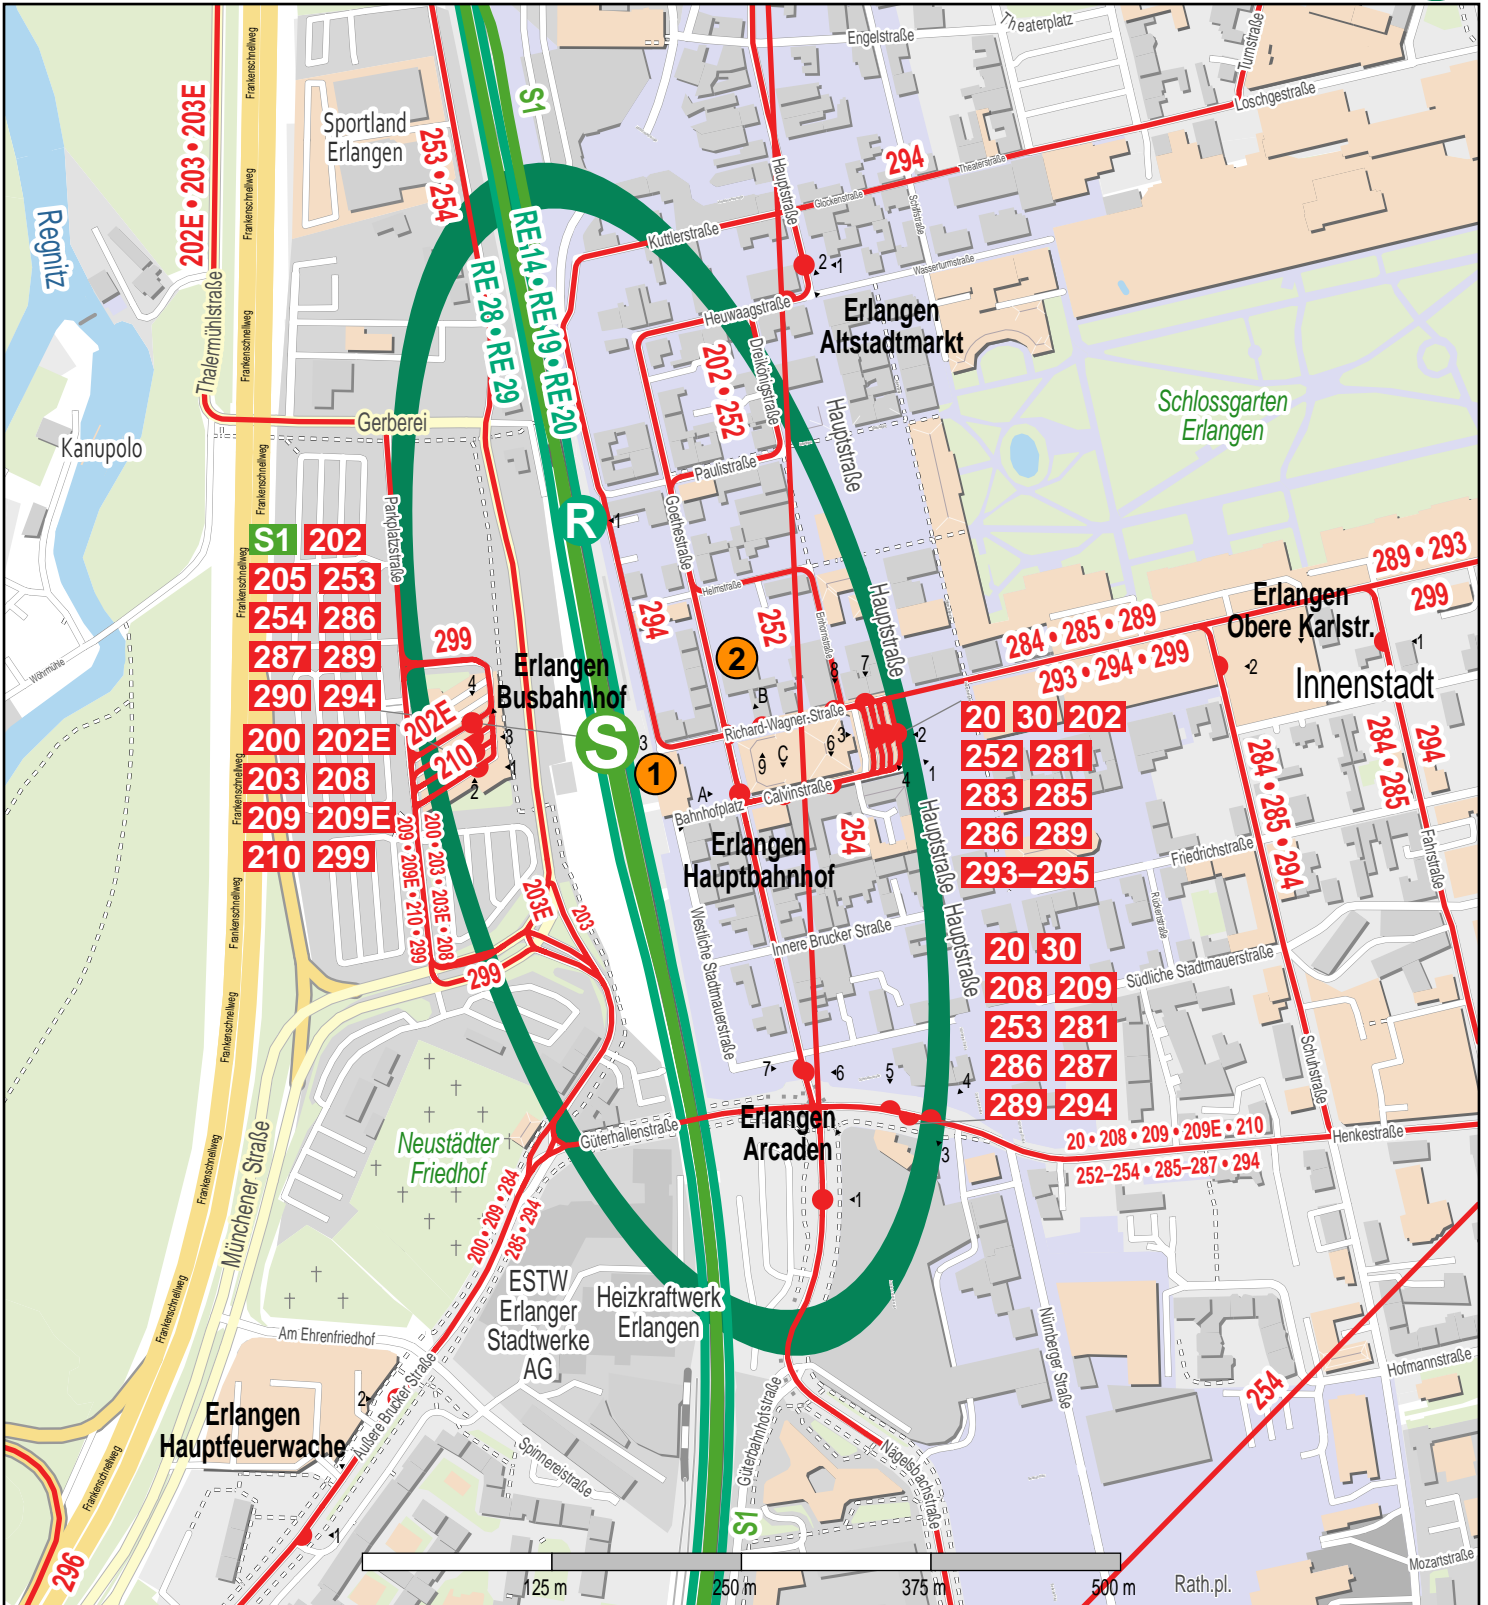

Haltestelle Erlangen Hauptbahnhof

© OpenStreetMap-Mitwirkende

- Zug
- S-Bahn
- Bus

- 1** VGN-Verkaufsstelle DB Reisezentrum Erlangen Bahnhofplatz 1
Mo-Fr: 7:30-19:00 Uhr/ Sa: 8:15-15:00 Uhr/ So u. Feiertag: 09:15-15:00 Uhr
- 2** VGN-Verkaufsstelle Kundenbüro ESTW Stadtbus Goethestr. 21a
Mo-Fr: 9:00-18:00 Uhr

Gültig ab: 15.12.2024