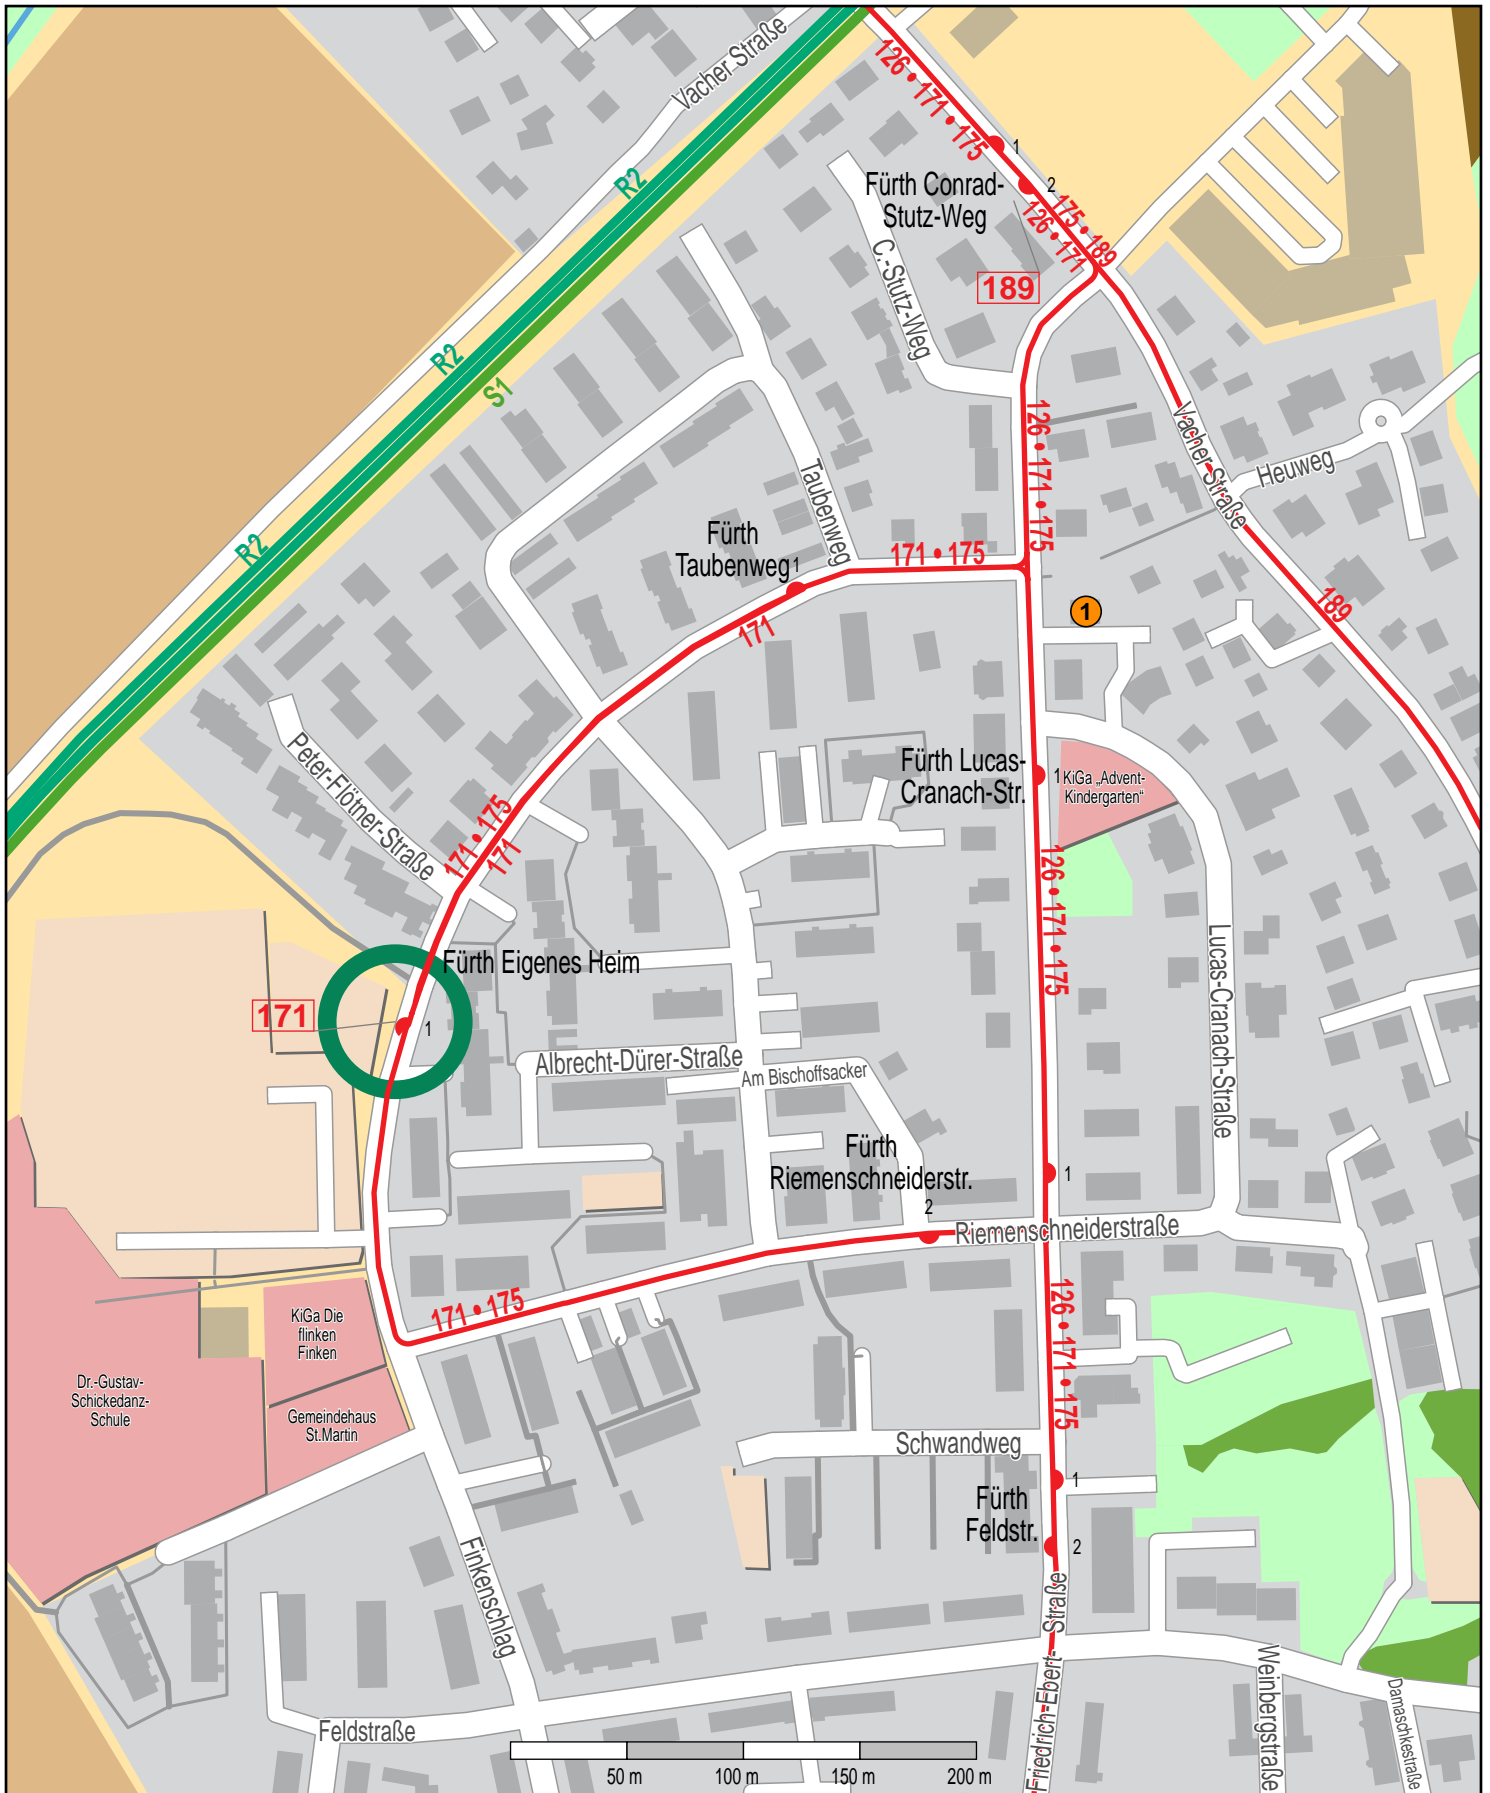

Haltestelle Fürth Eigenes Heim

© OpenStreetMap Mitwirkende

- Zug
- S-Bahn
- Bus

VGN-Verkaufsstelle Friedrich-Ebert-Str. 206