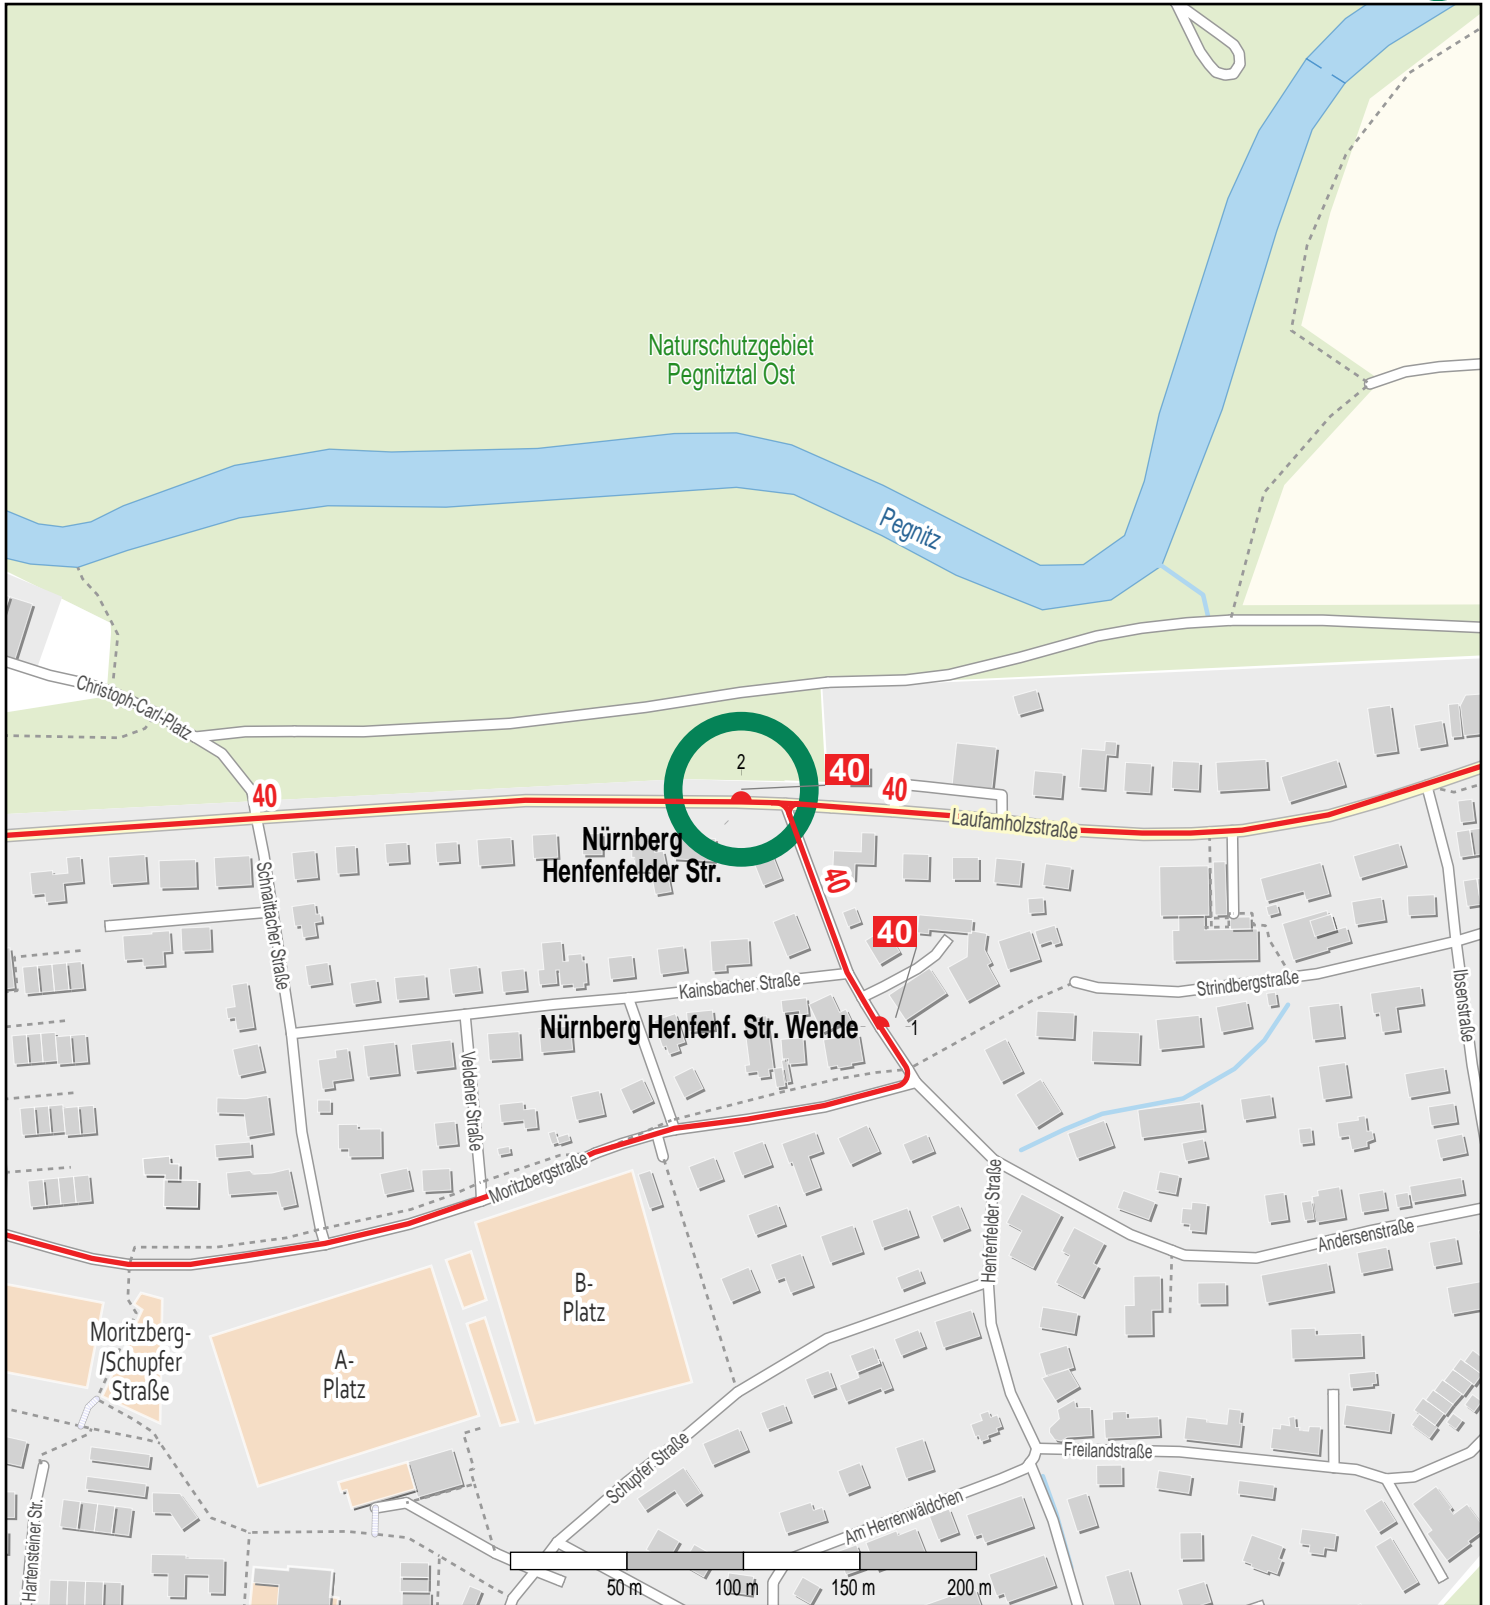

# Haltestelle Nürnberg Henfenfelder Str.

© OpenStreetMap-Mitwirkende  
**Bus**

Gueltig ab: 13.12.2020