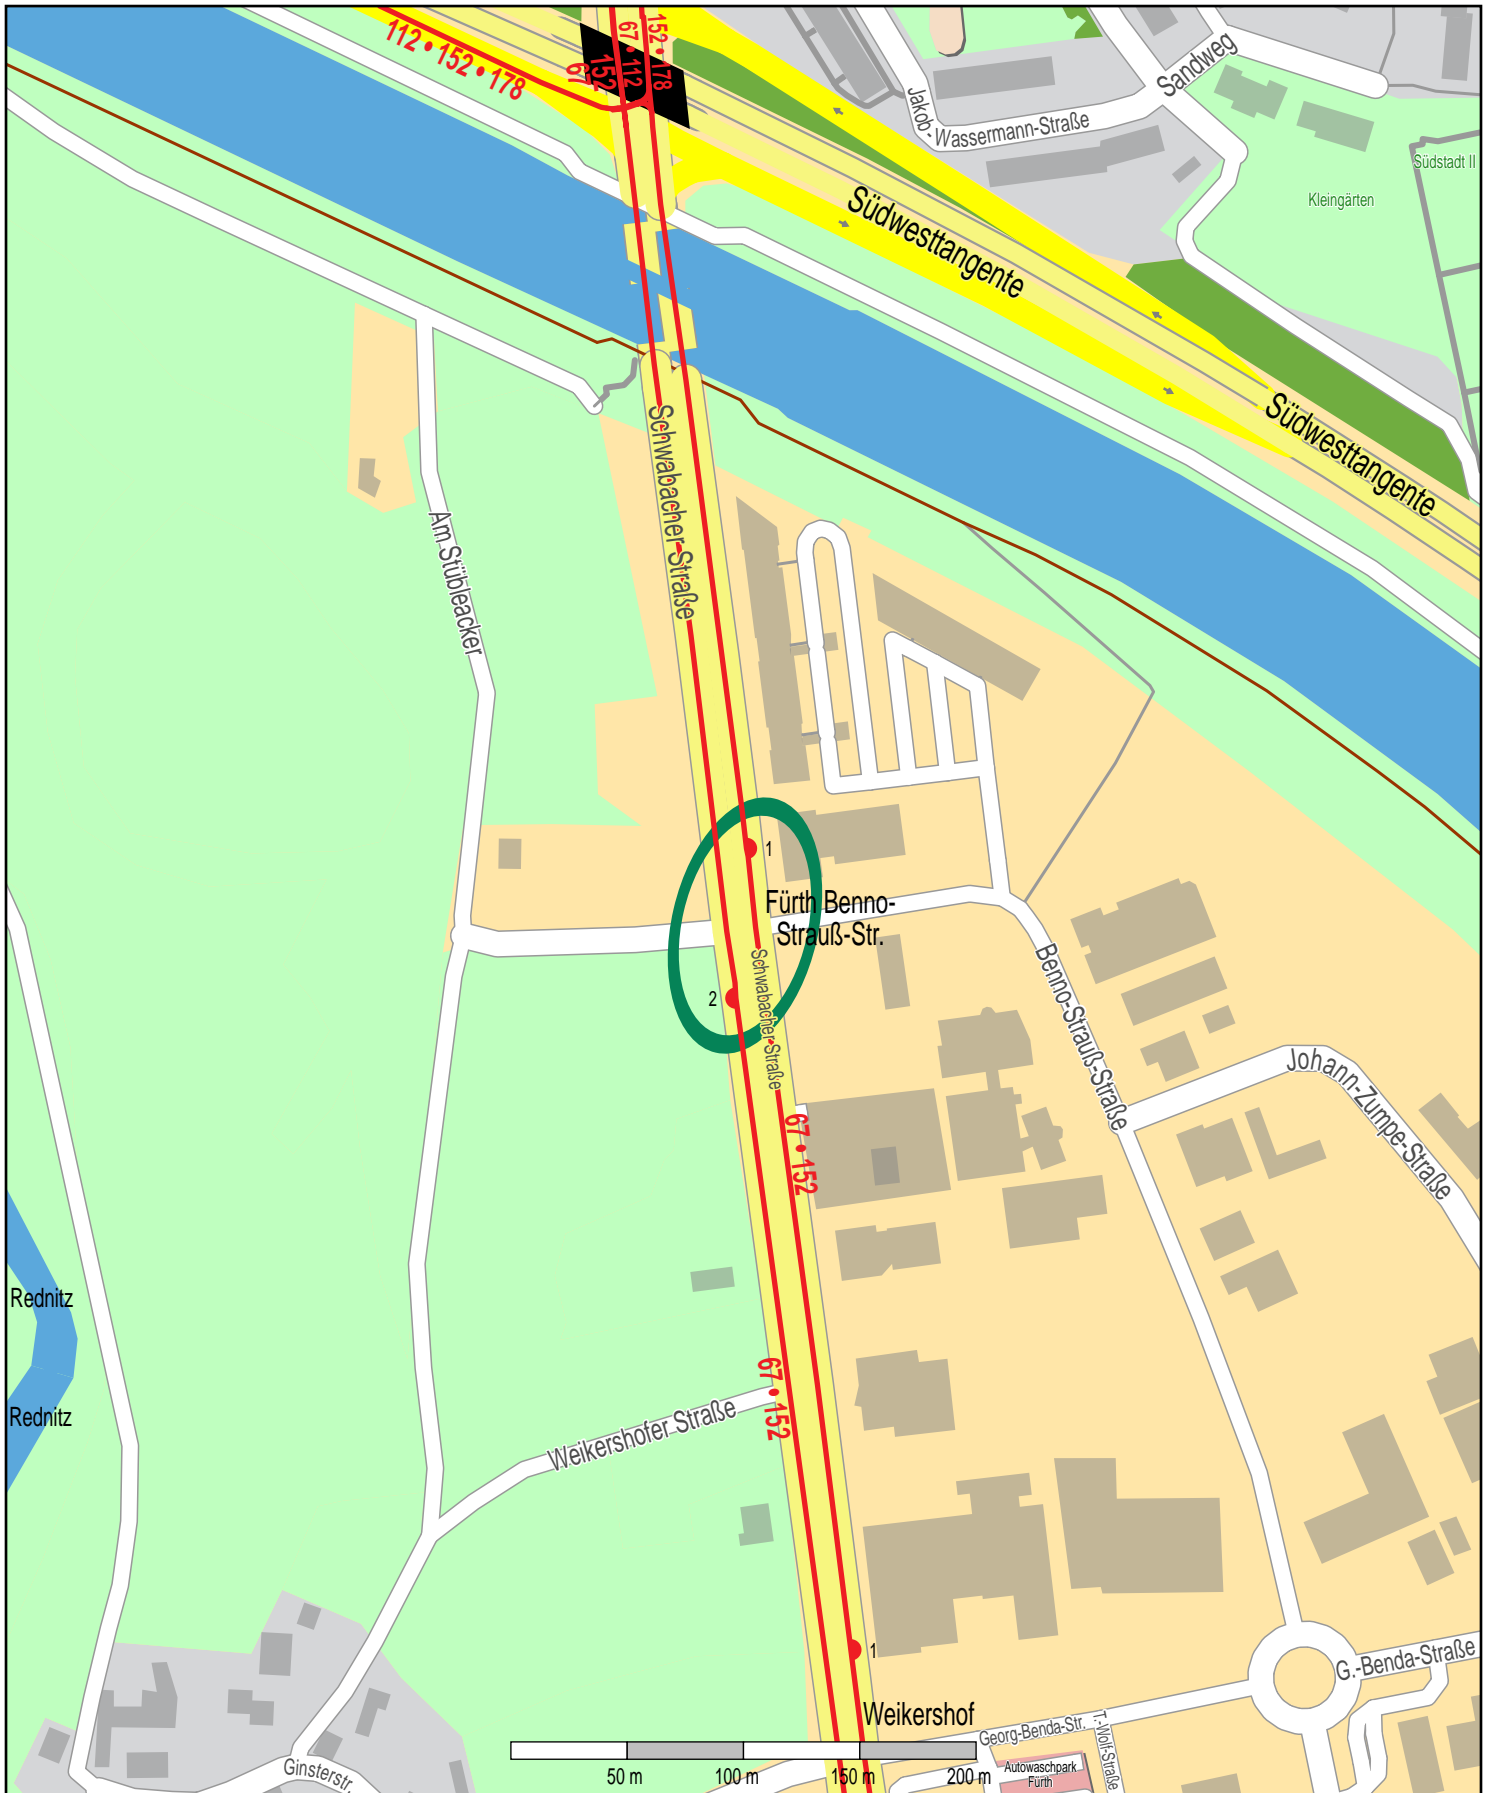

Haltestelle Fürth Benno-Strauß-Str.

© OpenStreetMap Mitwirkende
Bus