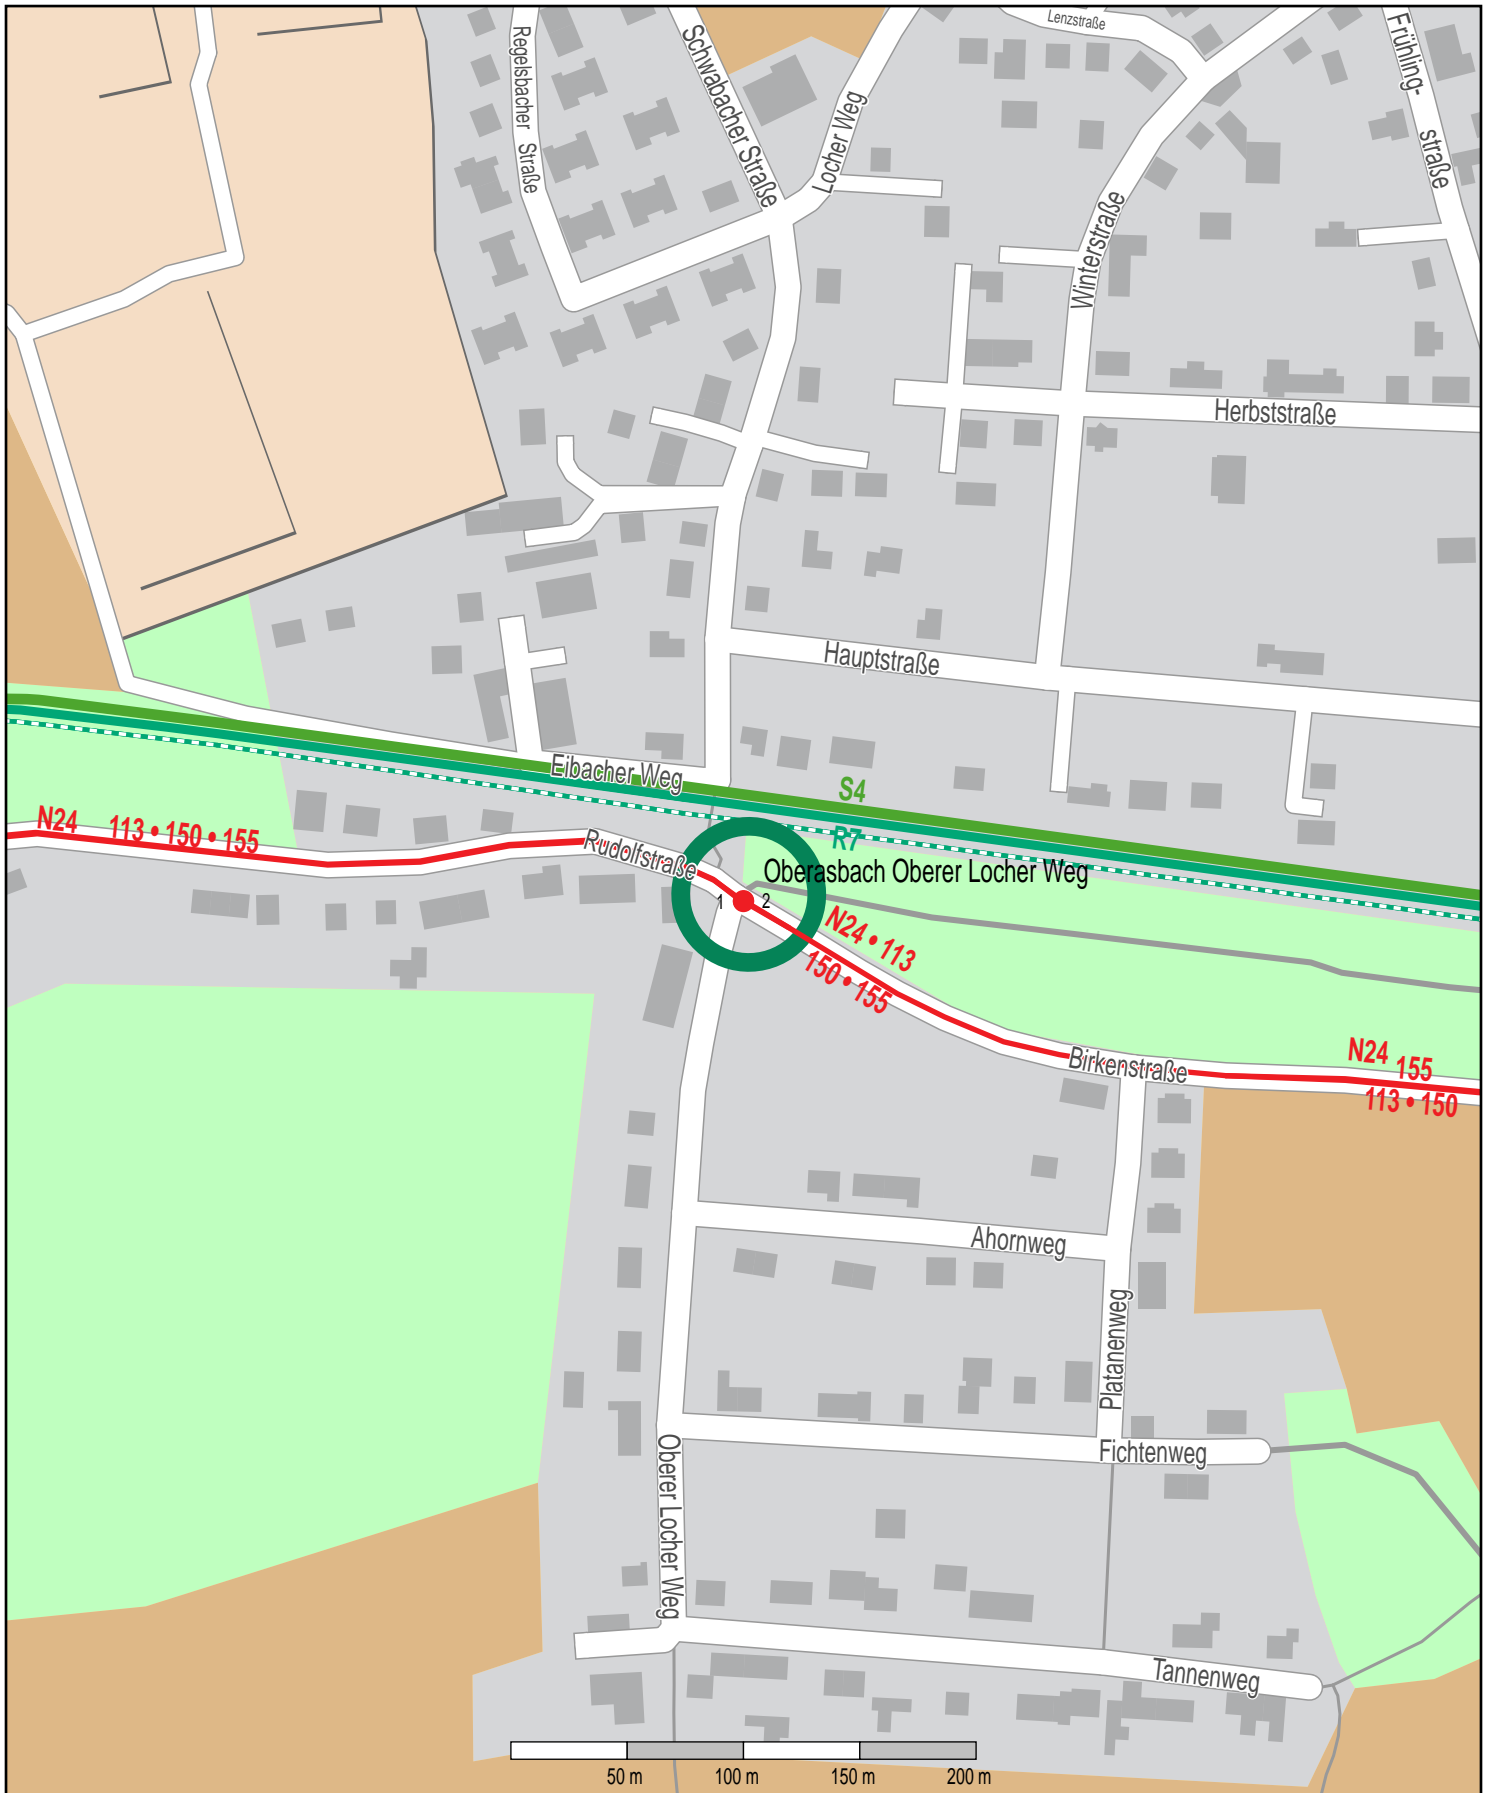

# Haltestelle Oberasbach Oberer Locher Weg

© OpenStreetMap-Mitwirkende  
Zug  
S-Bahn  
Bus