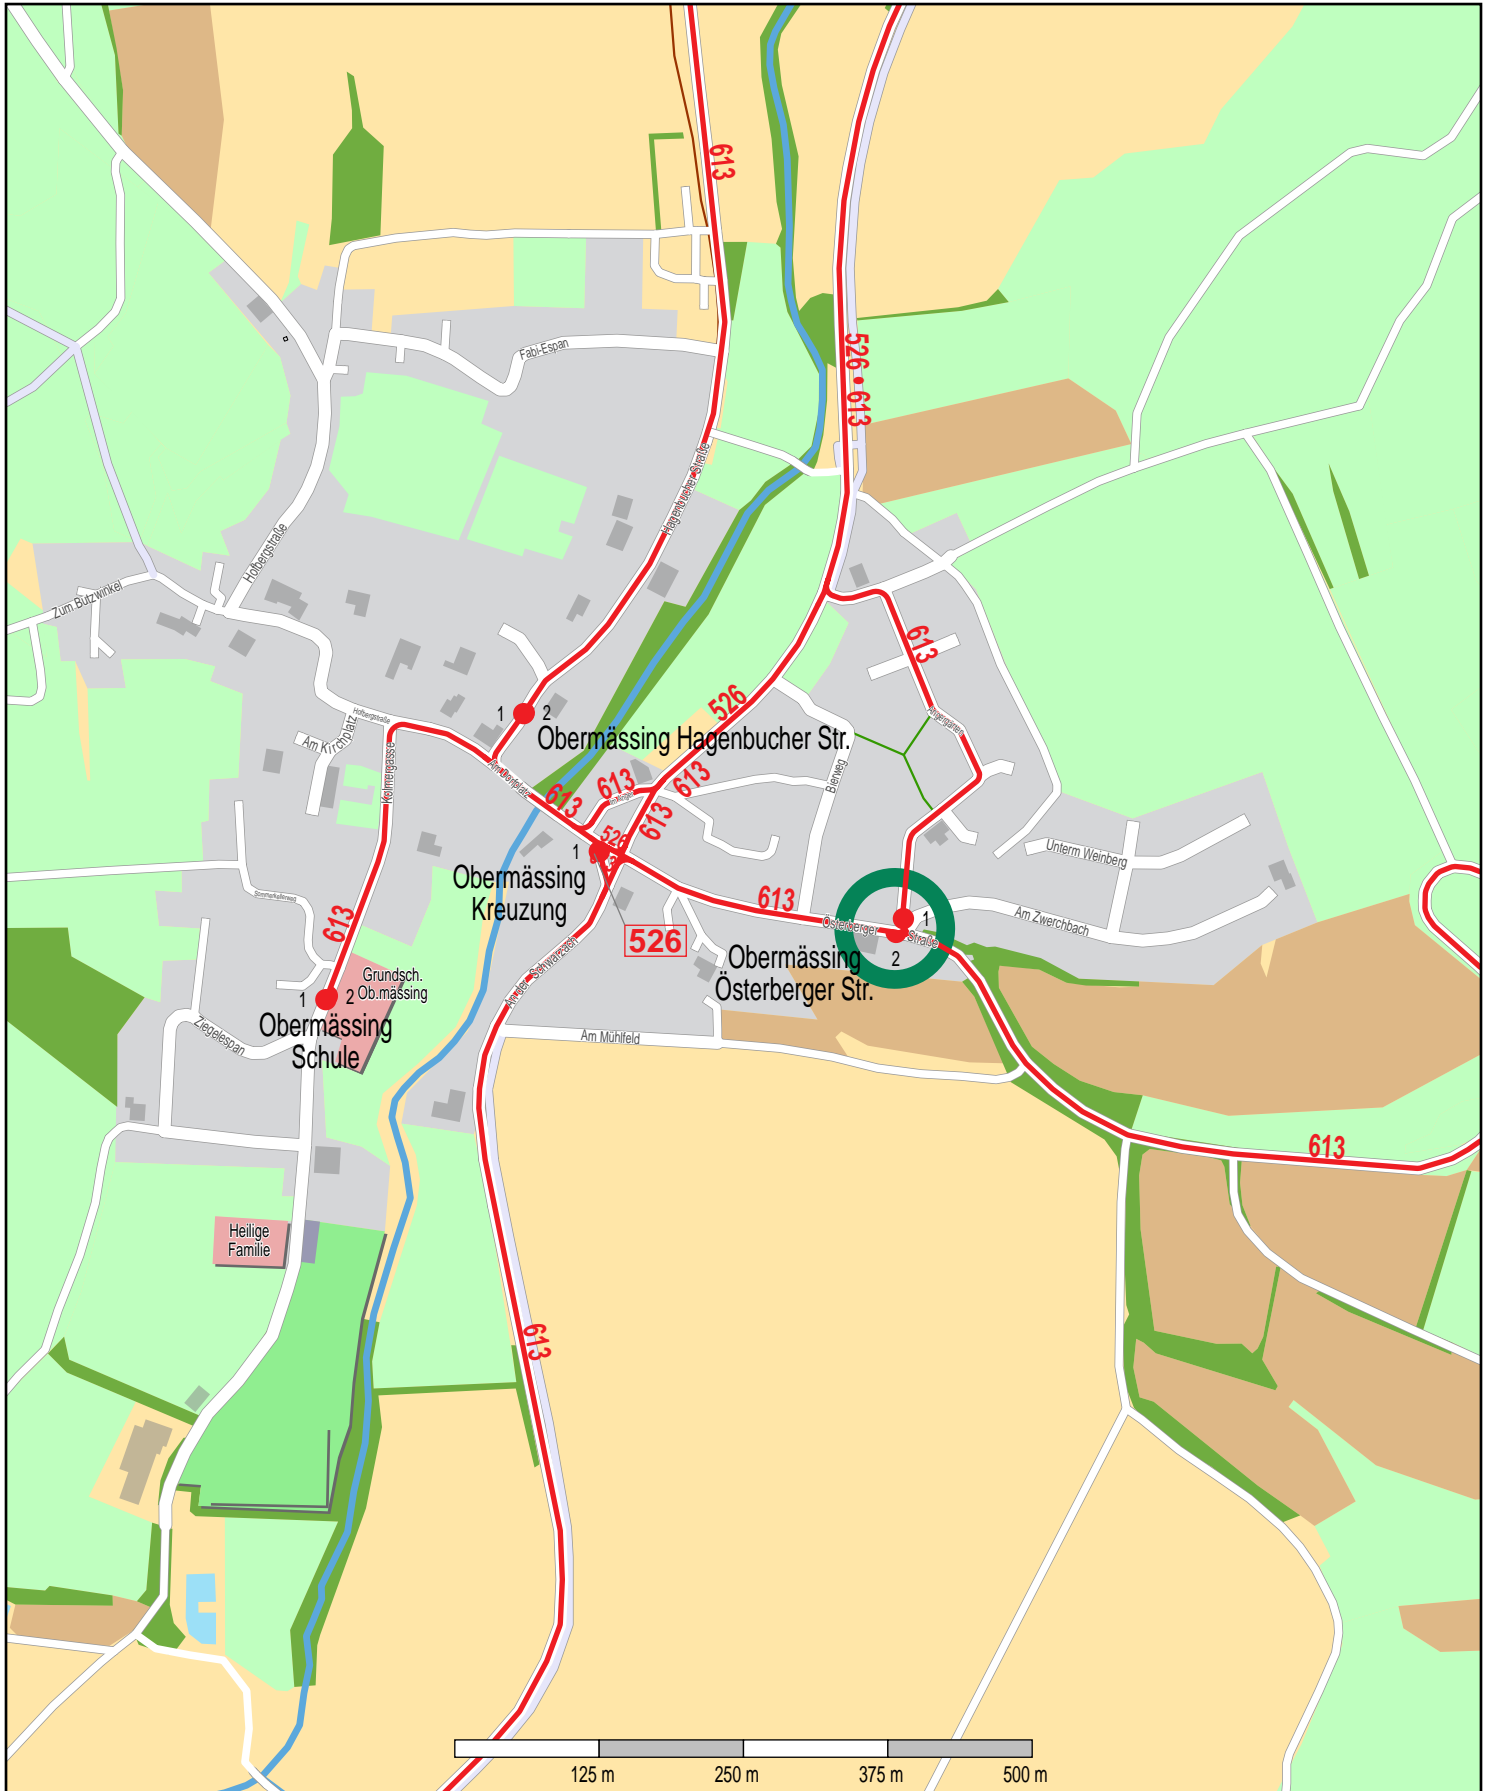

Haltestelle Obermässing Österberger Str.

© PTV AG / HERE
Bus