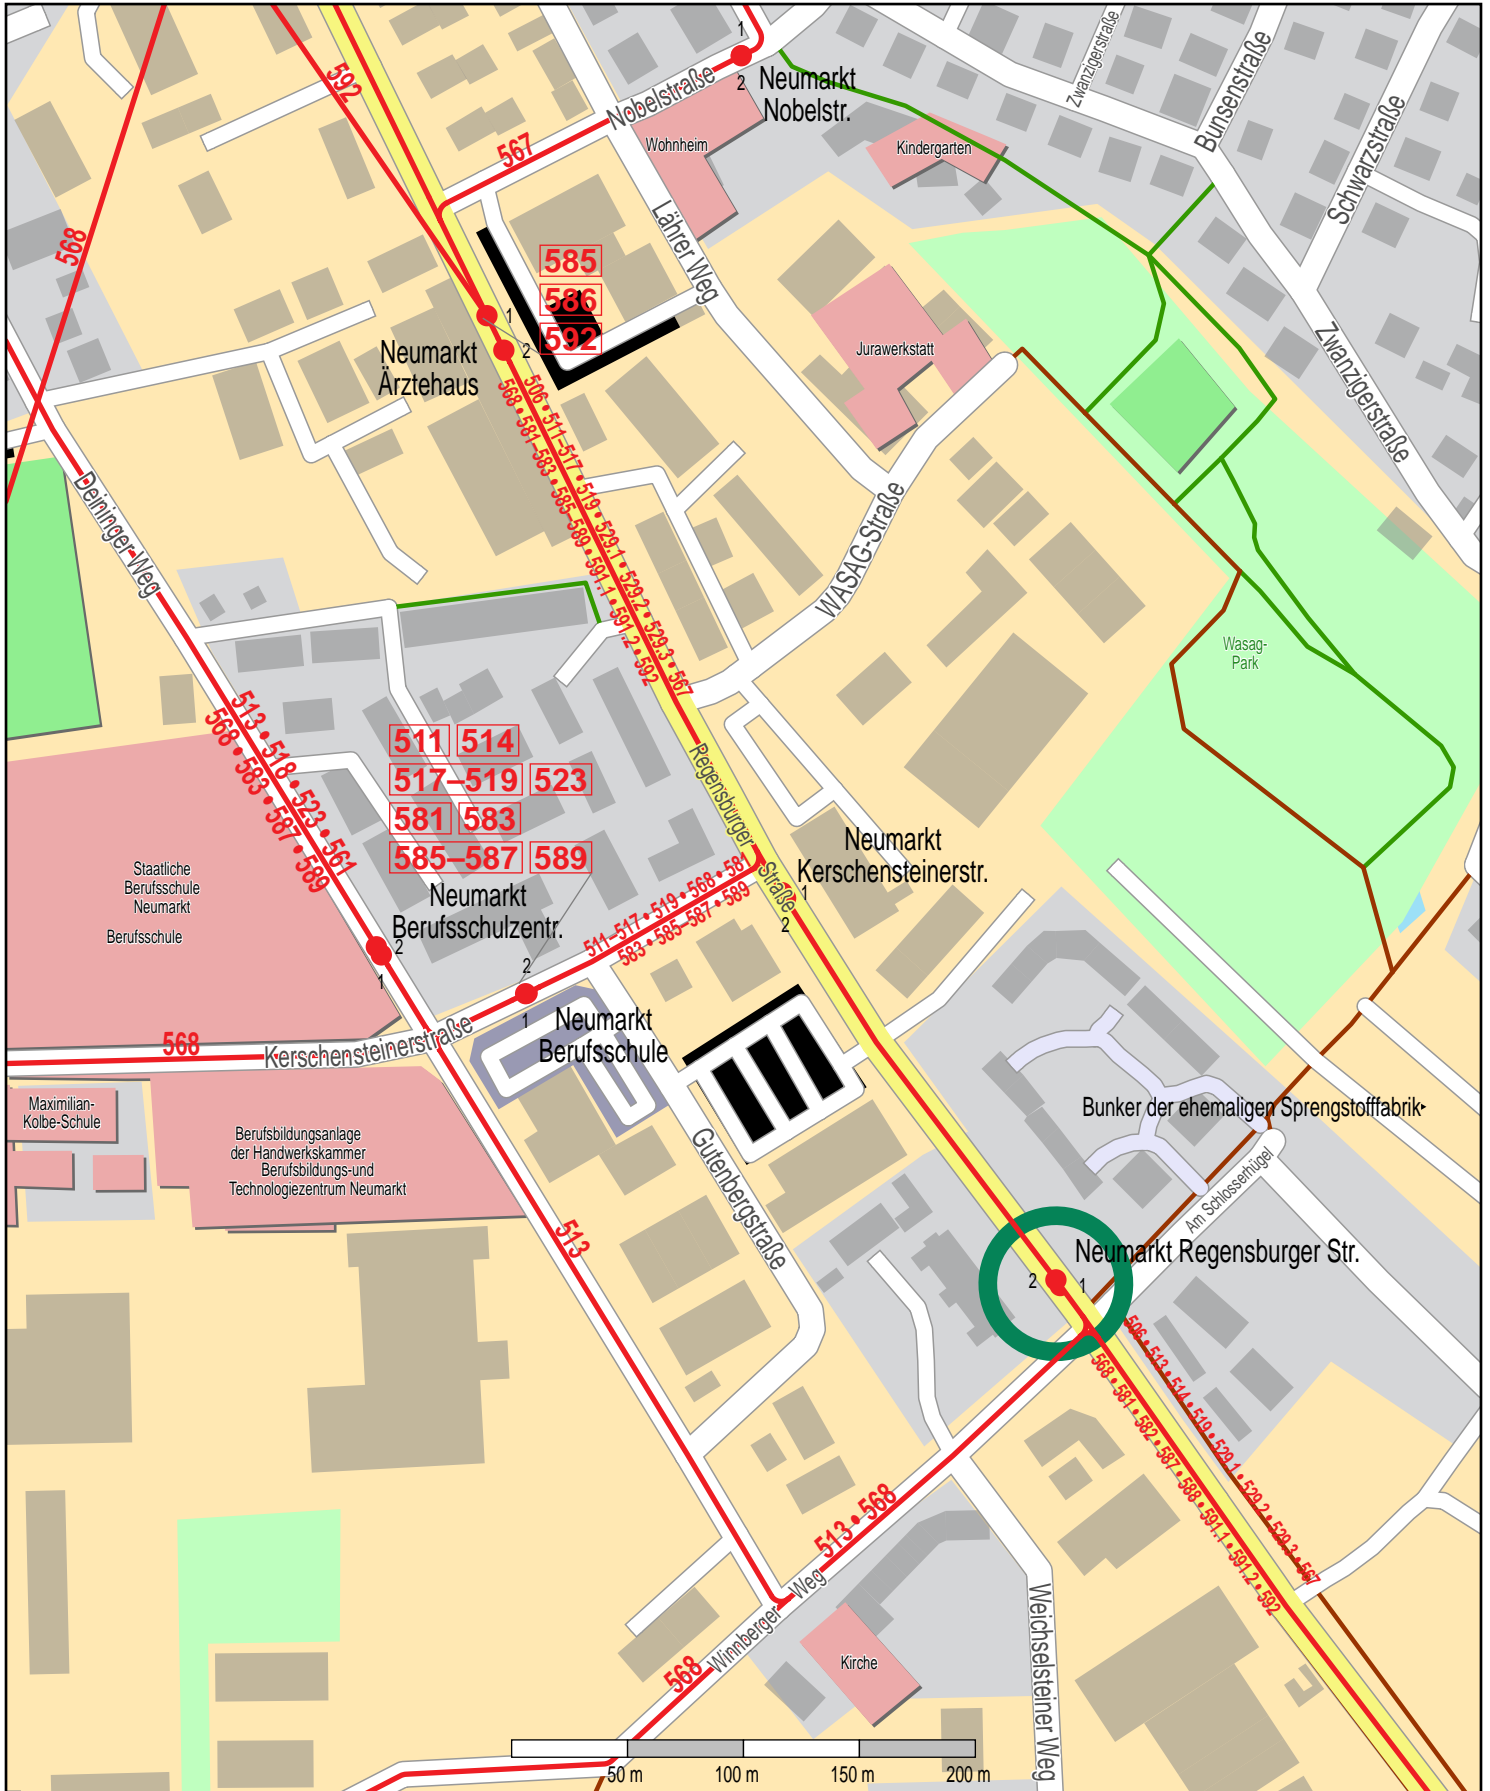

Haltestelle Neumarkt Regensburger Str.

© PTV AG / HERE Bus