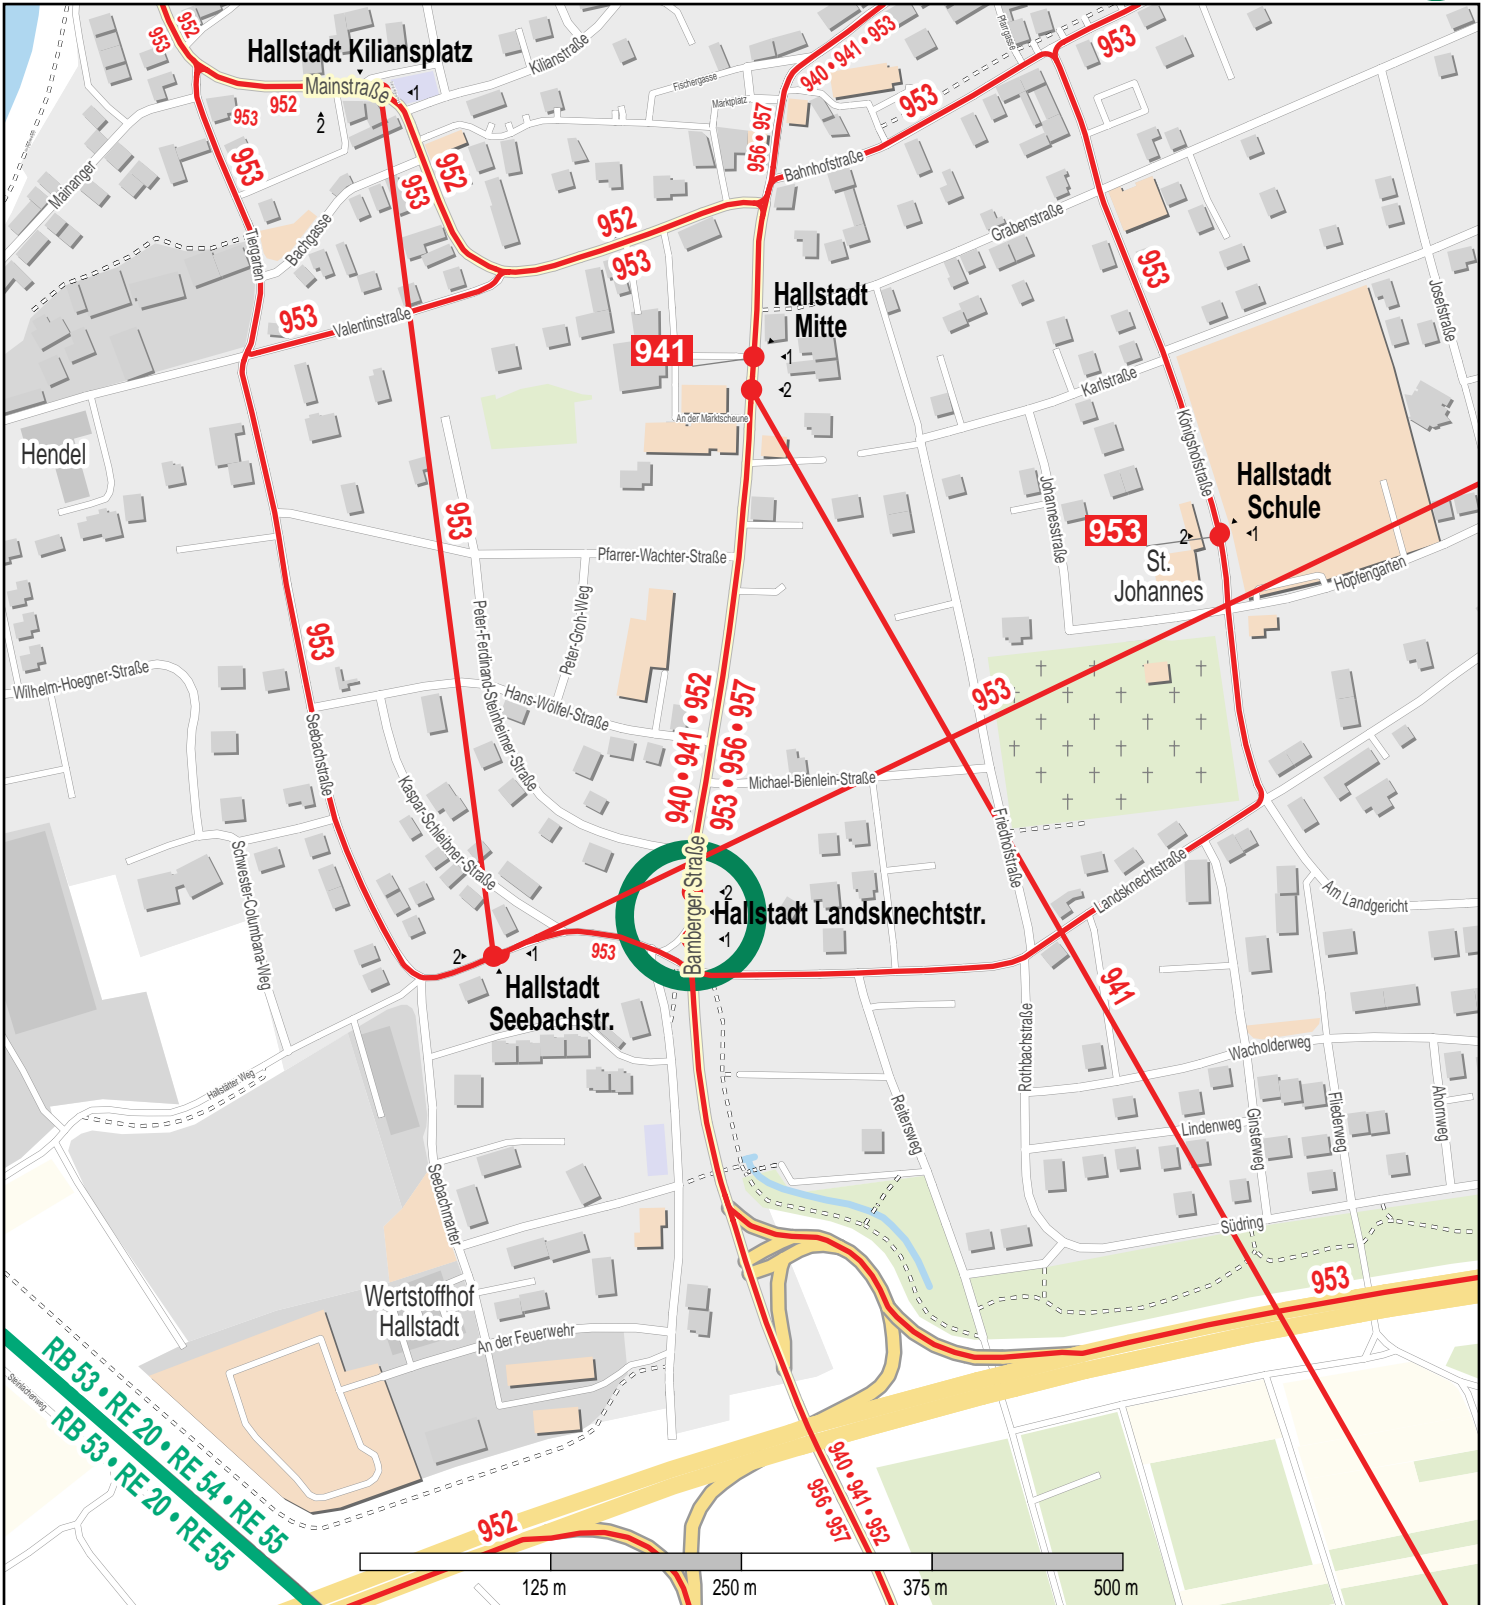

Haltestelle Hallstadt Landsknechtstr.

© OpenStreetMap-Mitwirkende
— Zug
— Bus

Gueltig ab: 15.12.2024