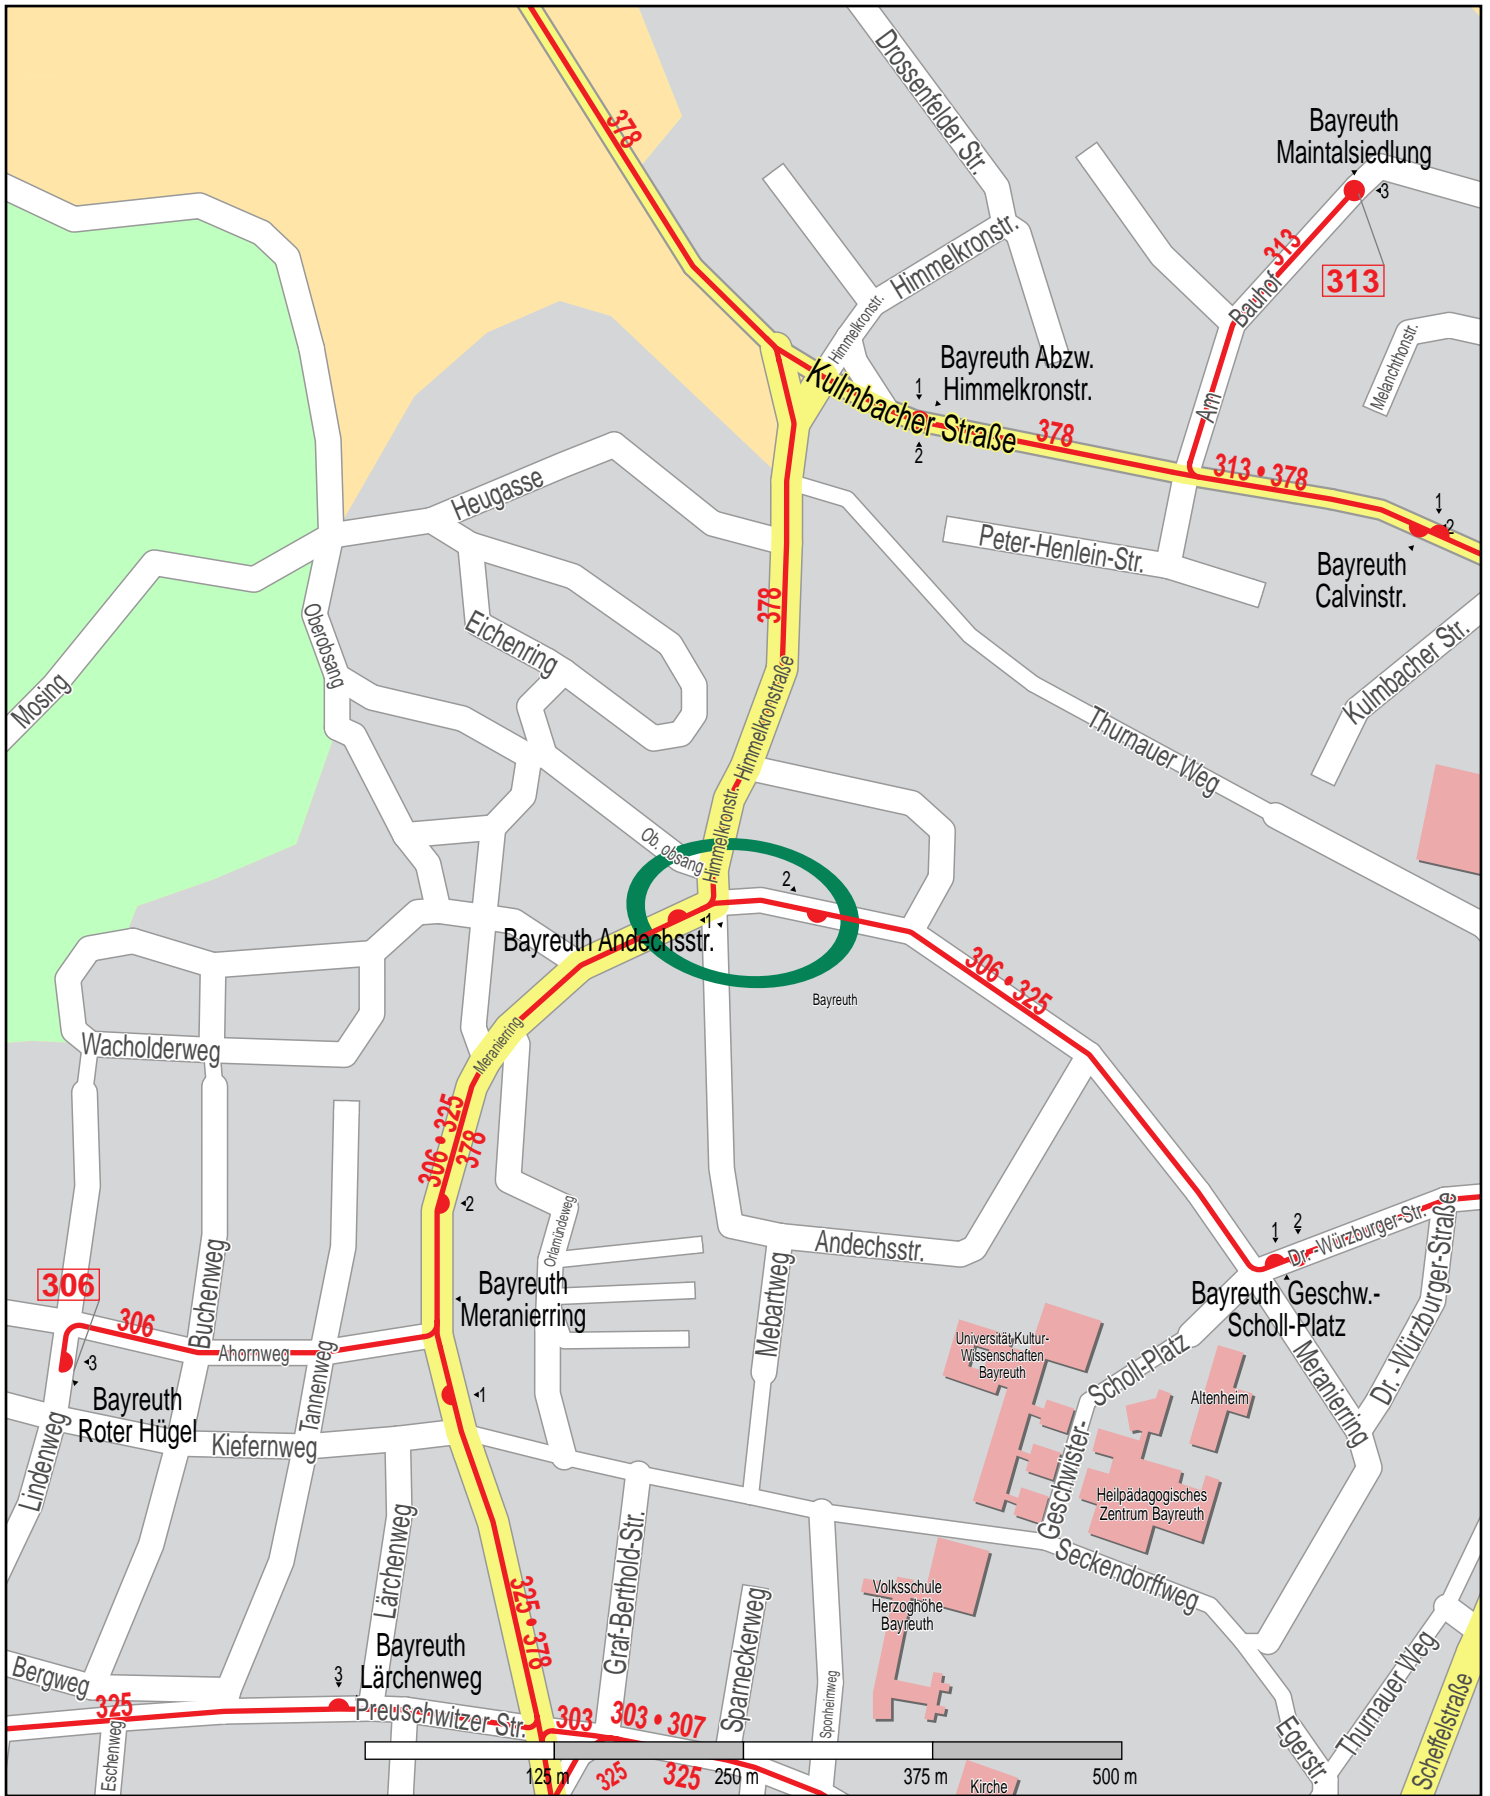

# Haltestelle Bayreuth Andechsstr.

© PTV AG / HERE Bus