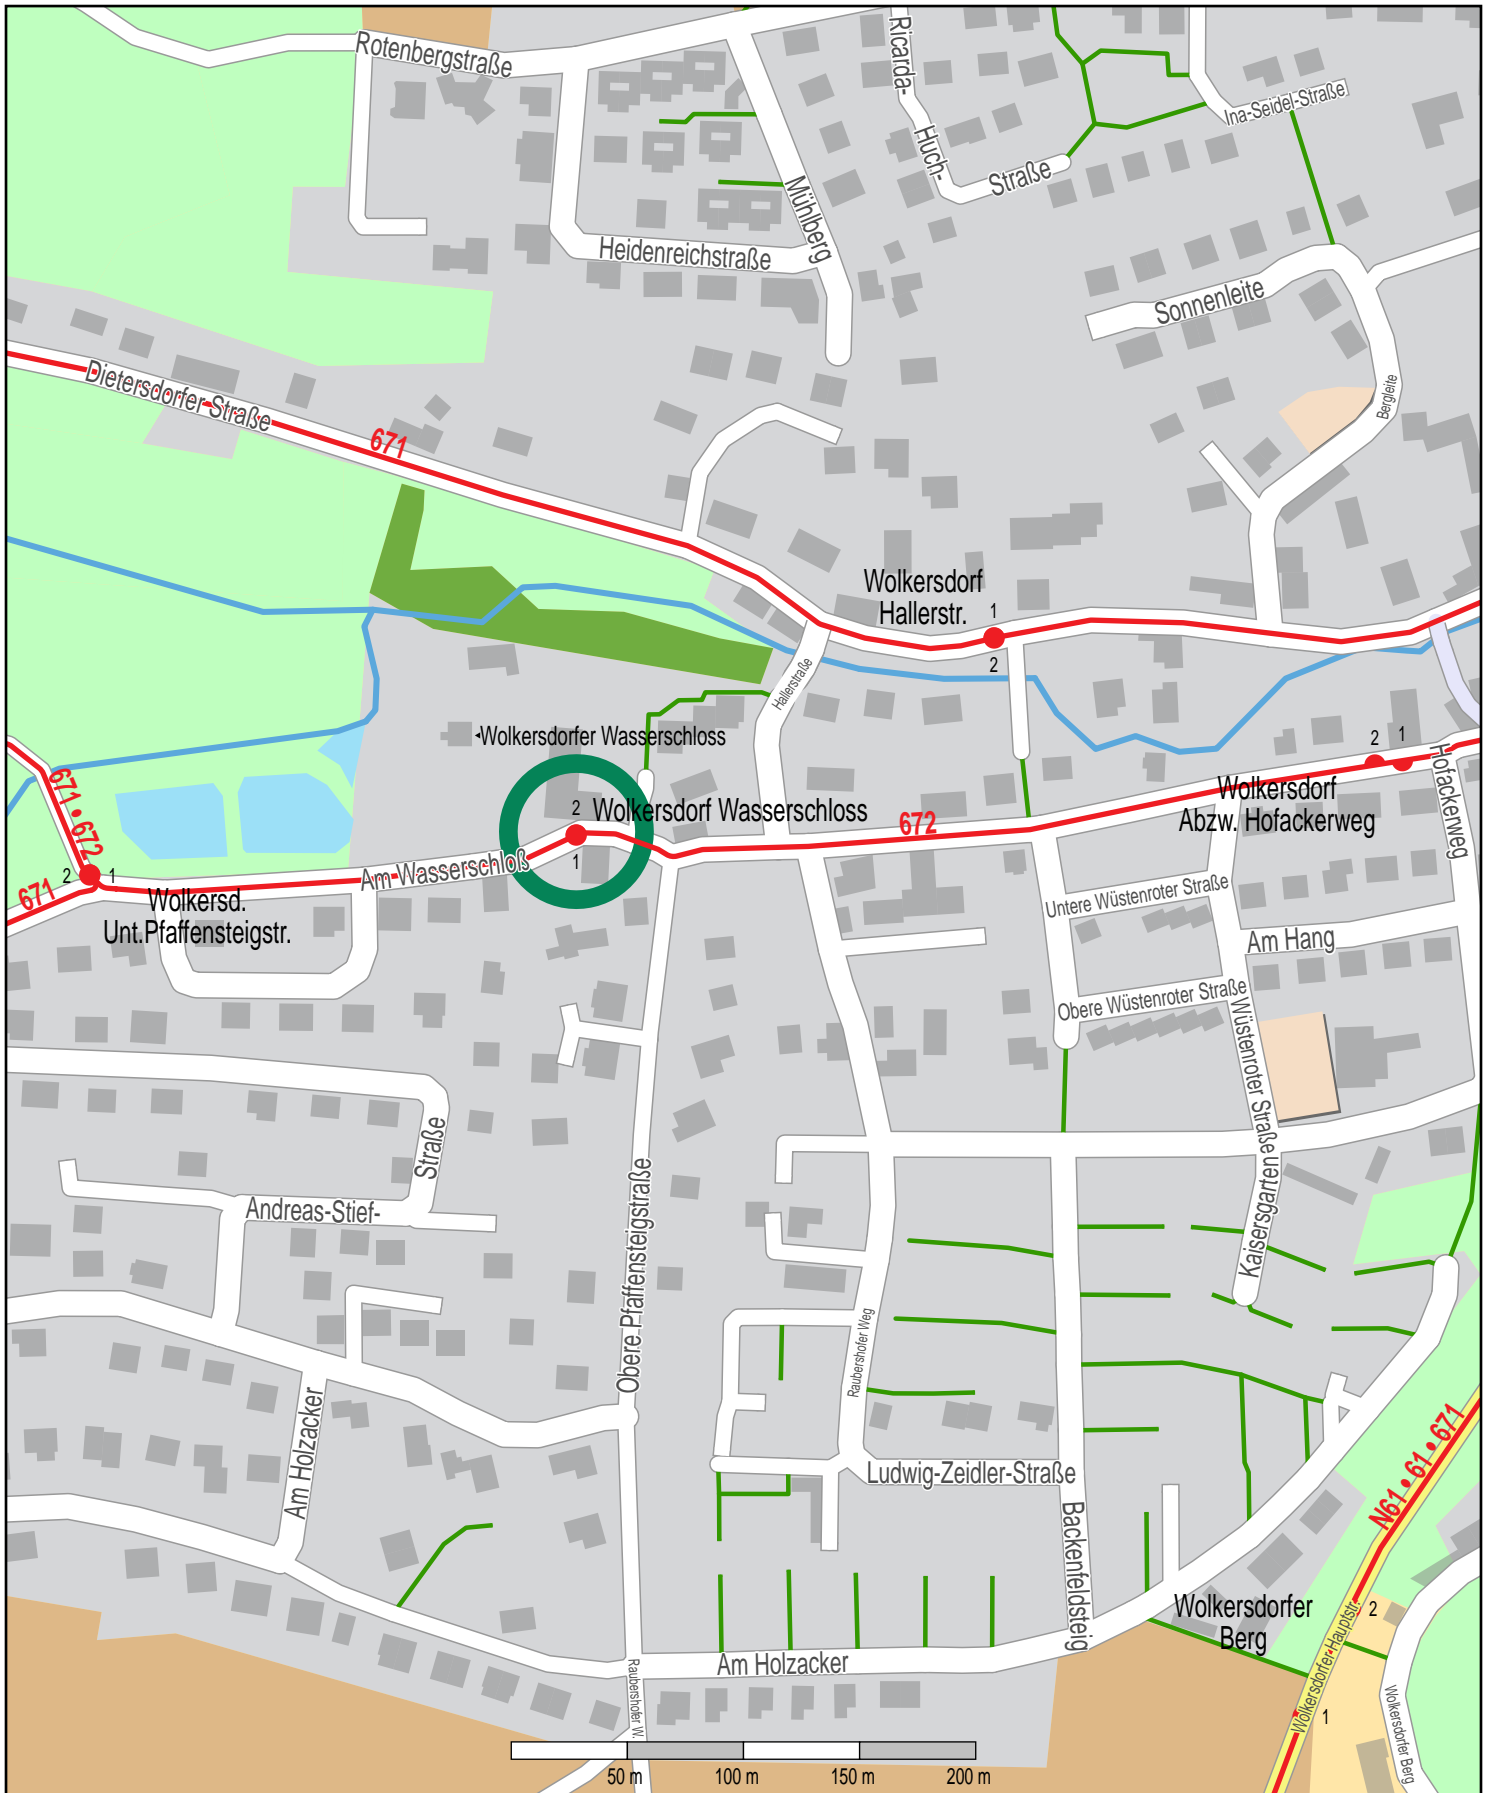

# Haltestelle Wolkersdorf Wasserschloss

© OpenStreetMap-Mitwirkende  
Bus