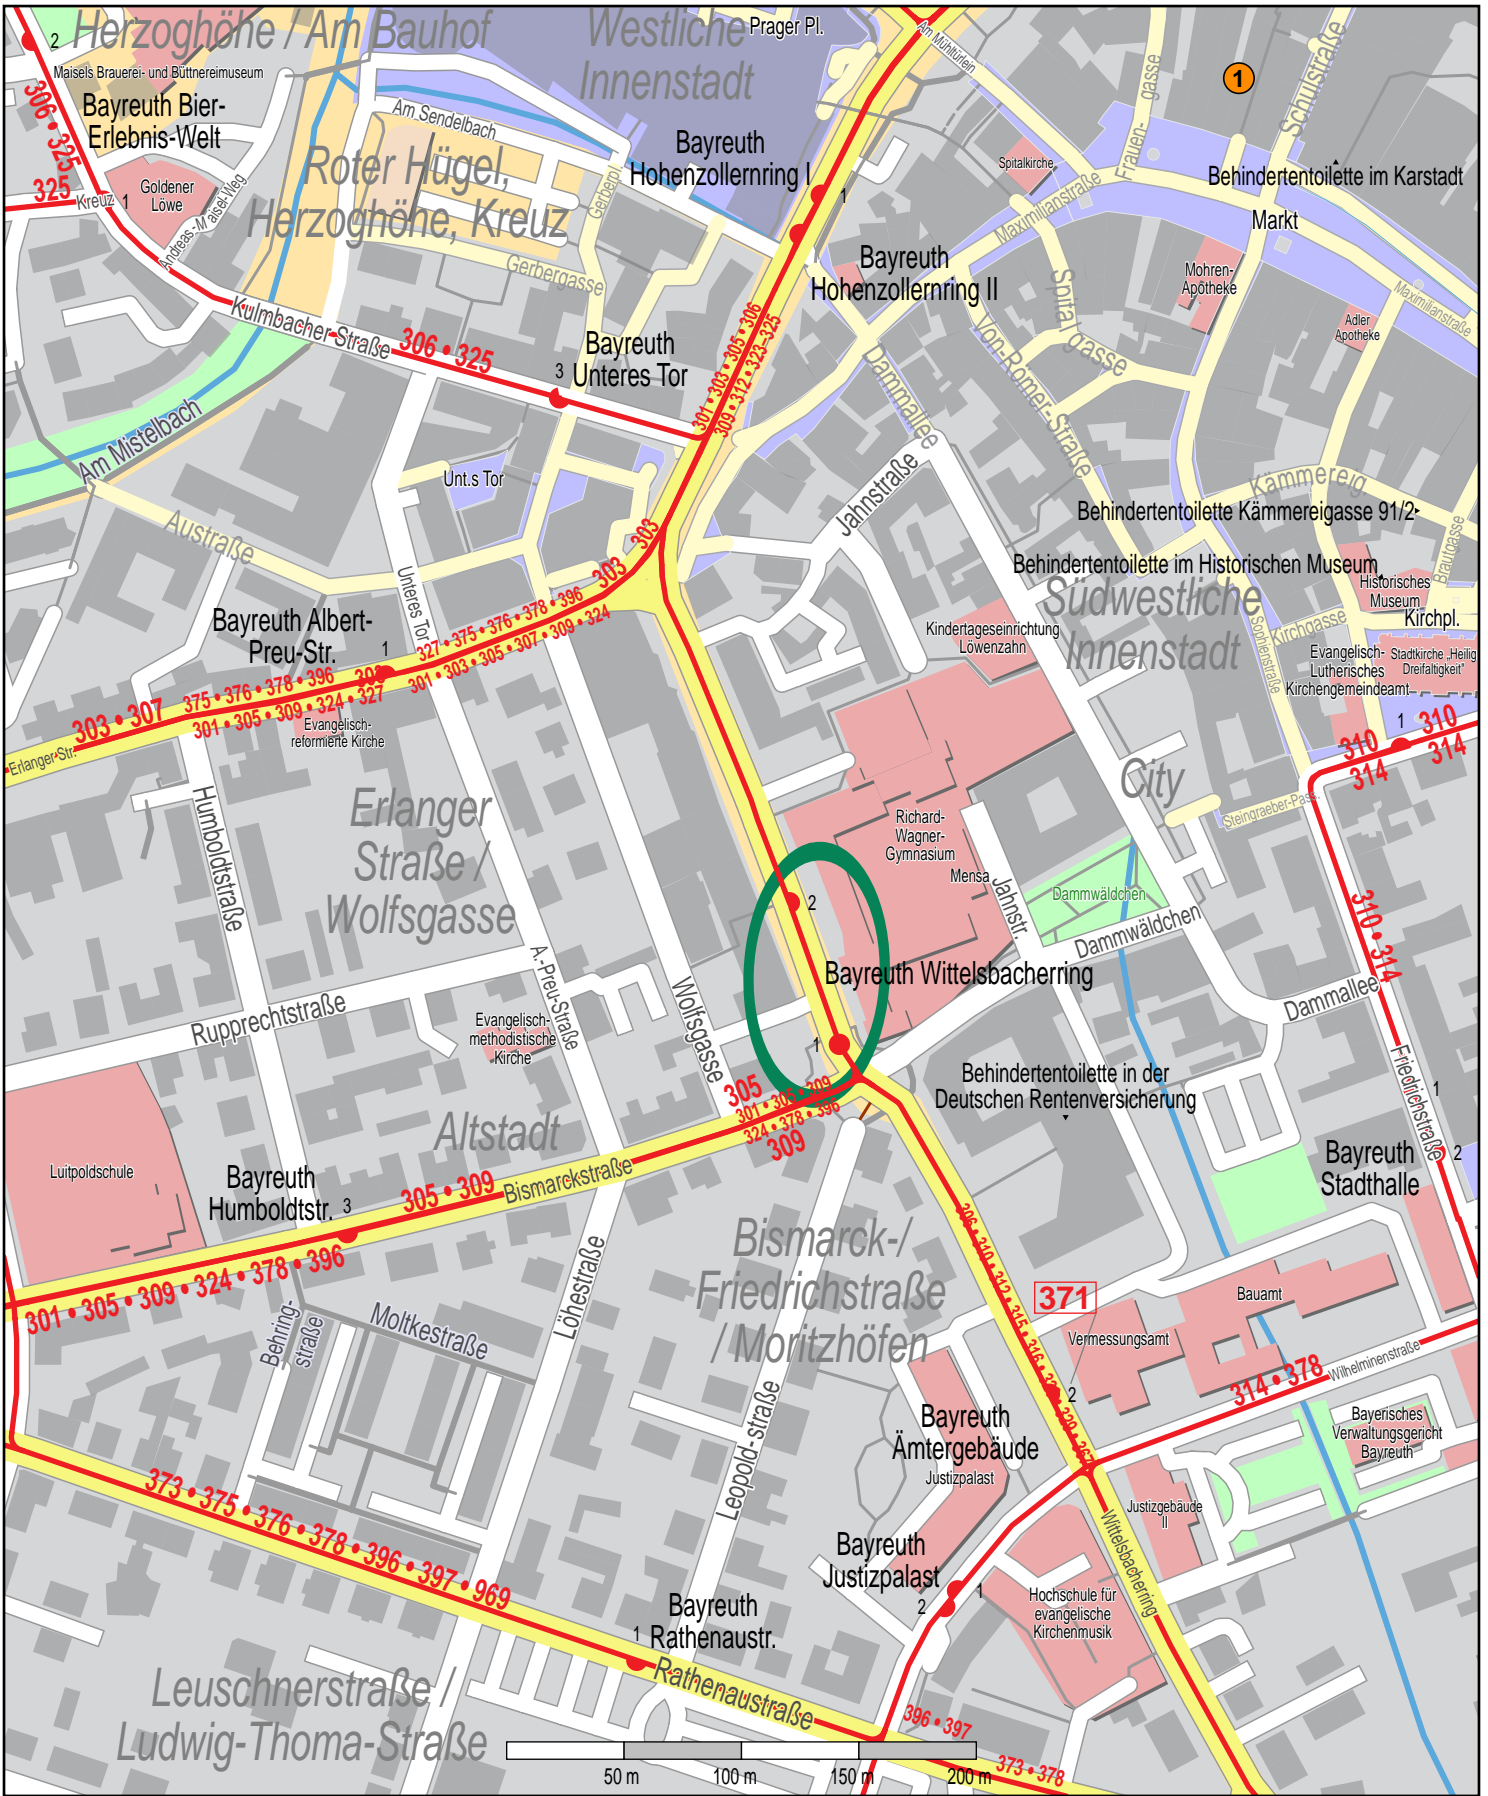

Haltestelle Bayreuth Wittelsbacherring

© OpenStreetMap-Mitwirkende

Bus

1 VGN-Verkaufsstelle Stadtwerke Bayreuth Verkehr und Bäder GmbH Kanalstraße 19
Mo-Fr: 9:00-18:00 Uhr/ Sa: 10:00-14:00 Uhr