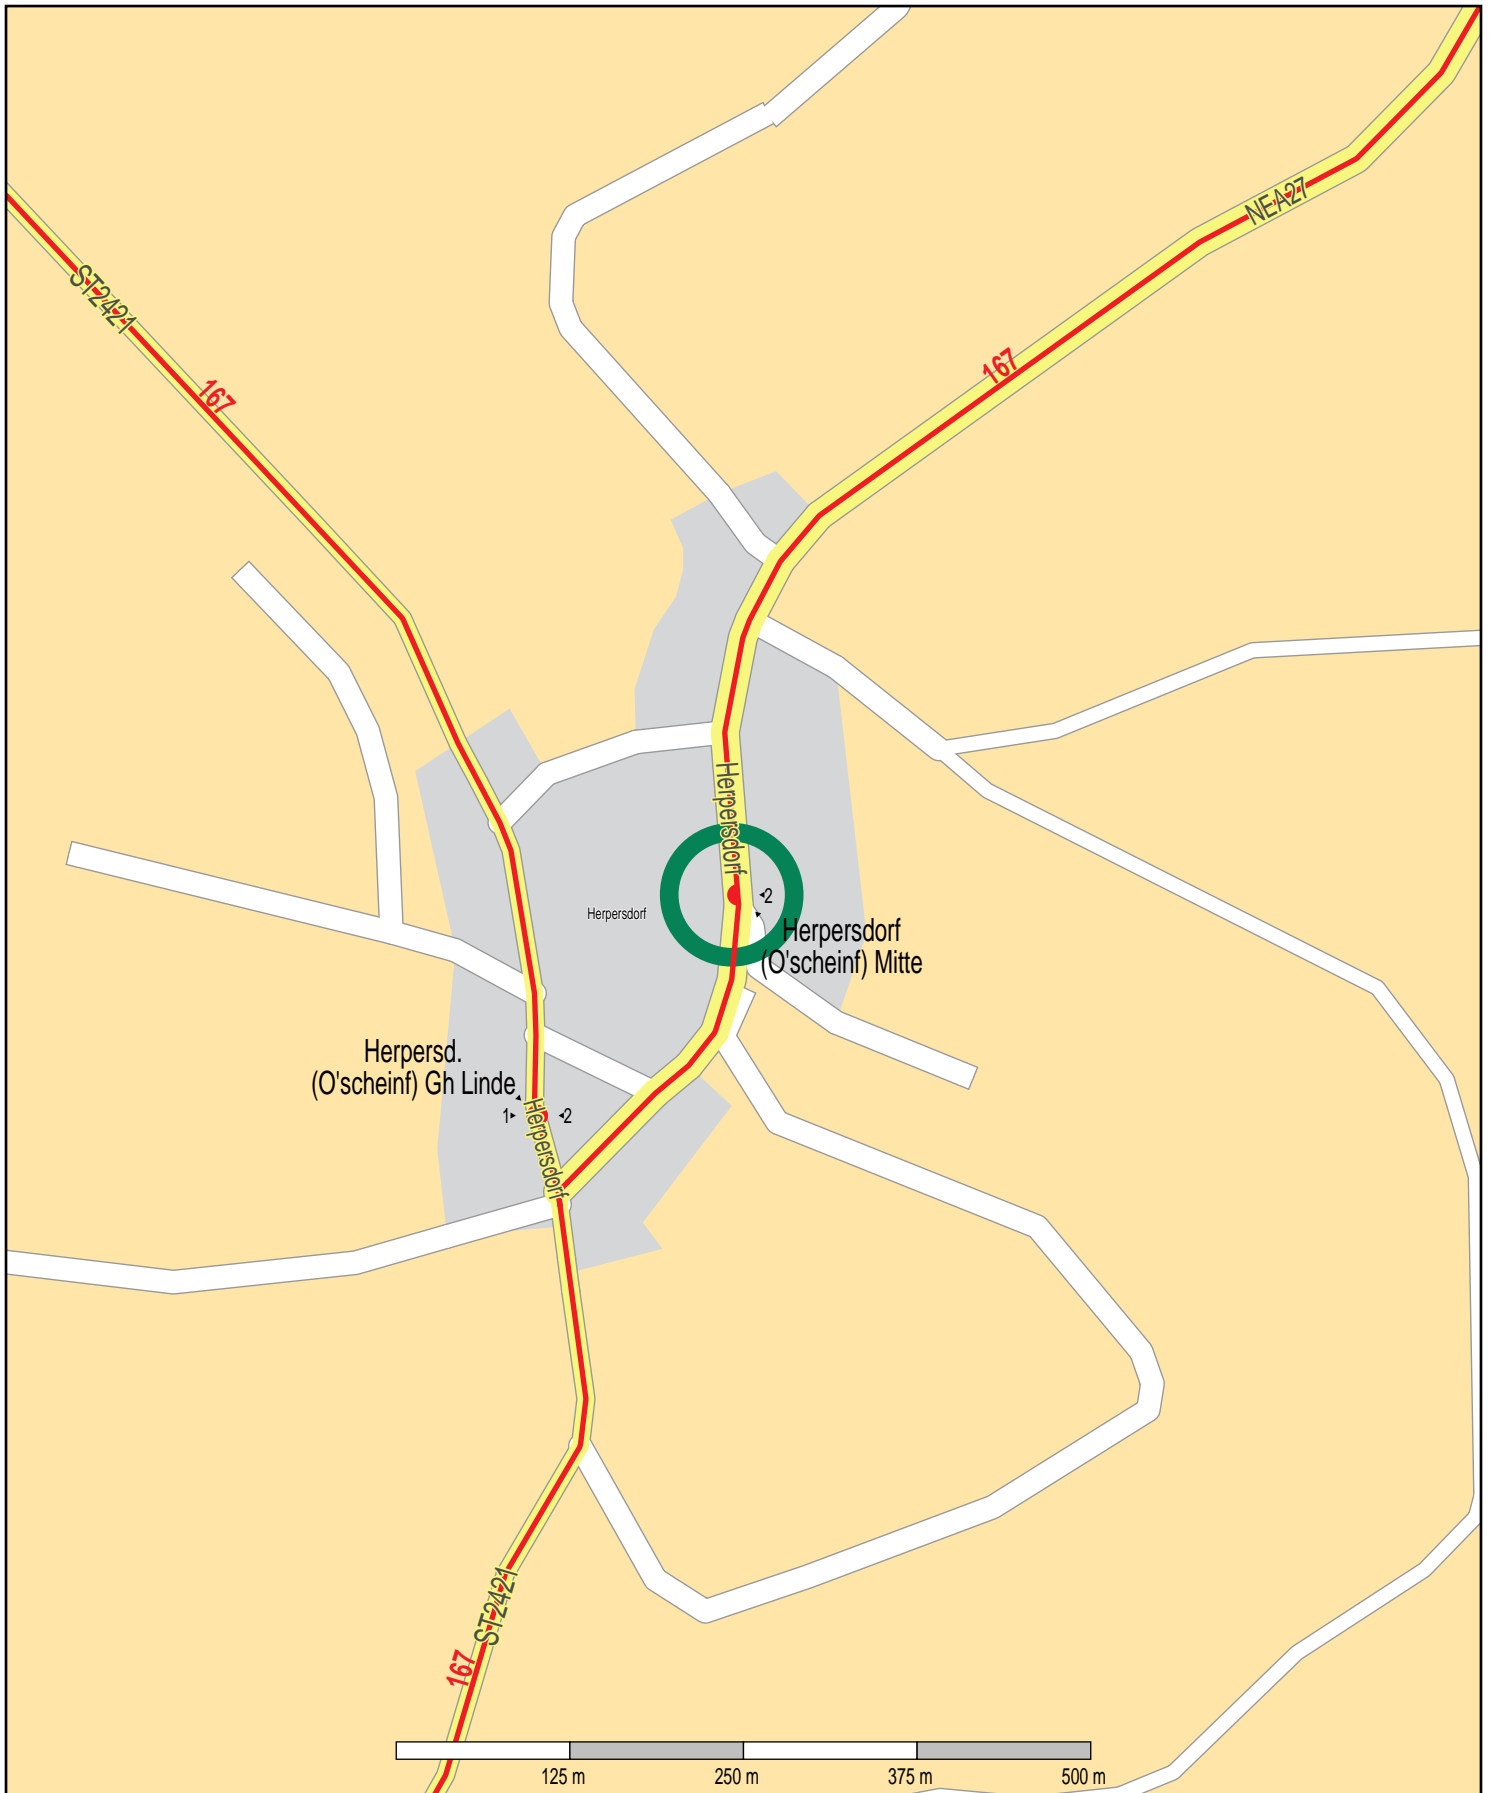

Haltestelle Herpersdorf (O'scheinf) Mitte

© PTV AG / HERE

Bus