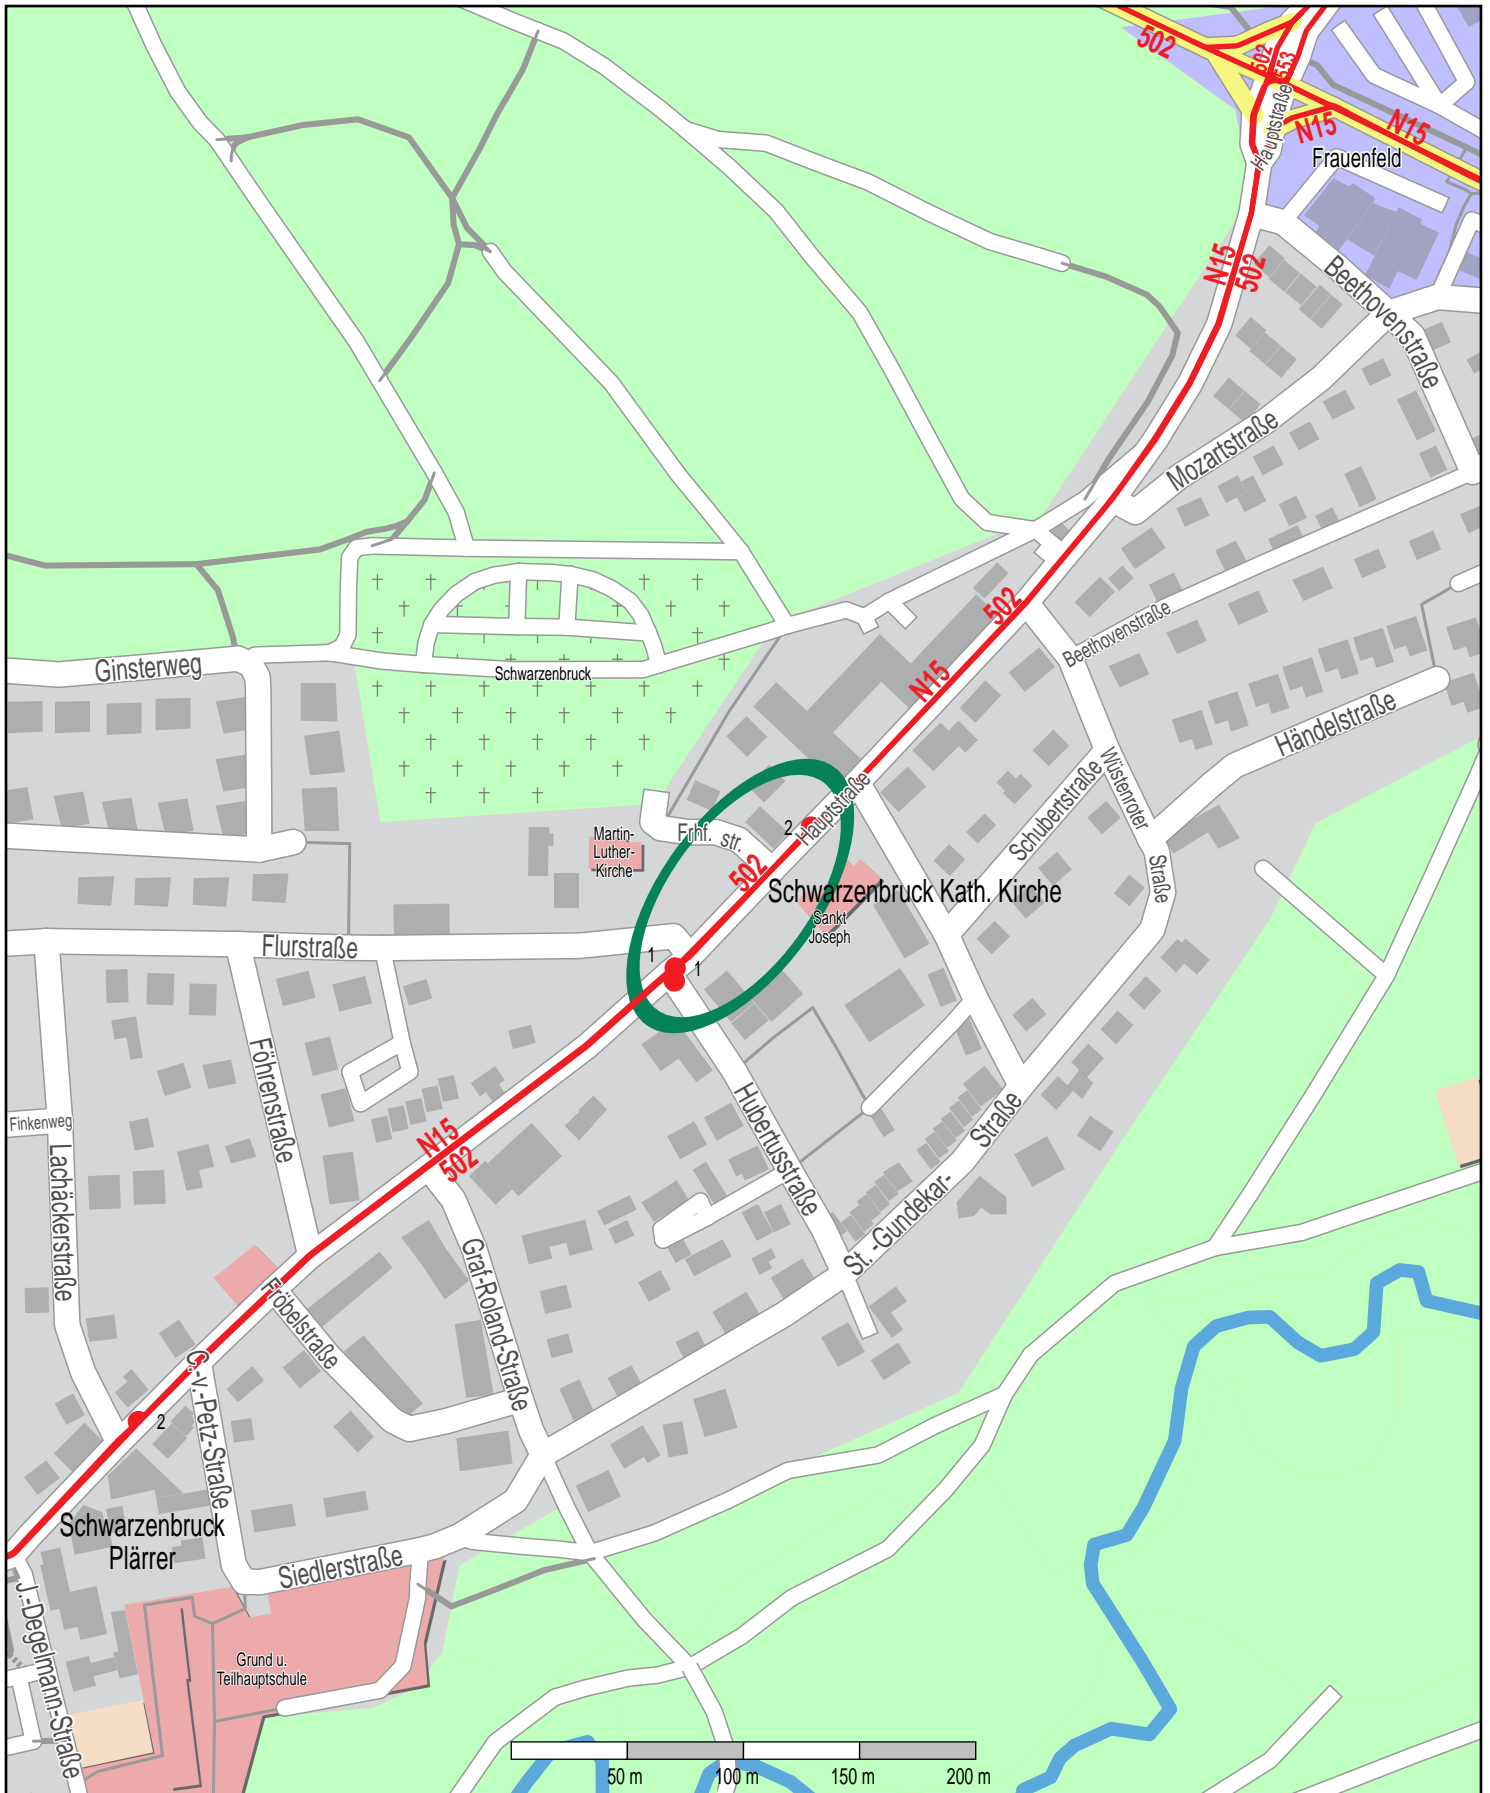

Haltestelle Schwarzenbruck Kath. Kirche

© OpenStreetMap-Mitwirkende
Bus