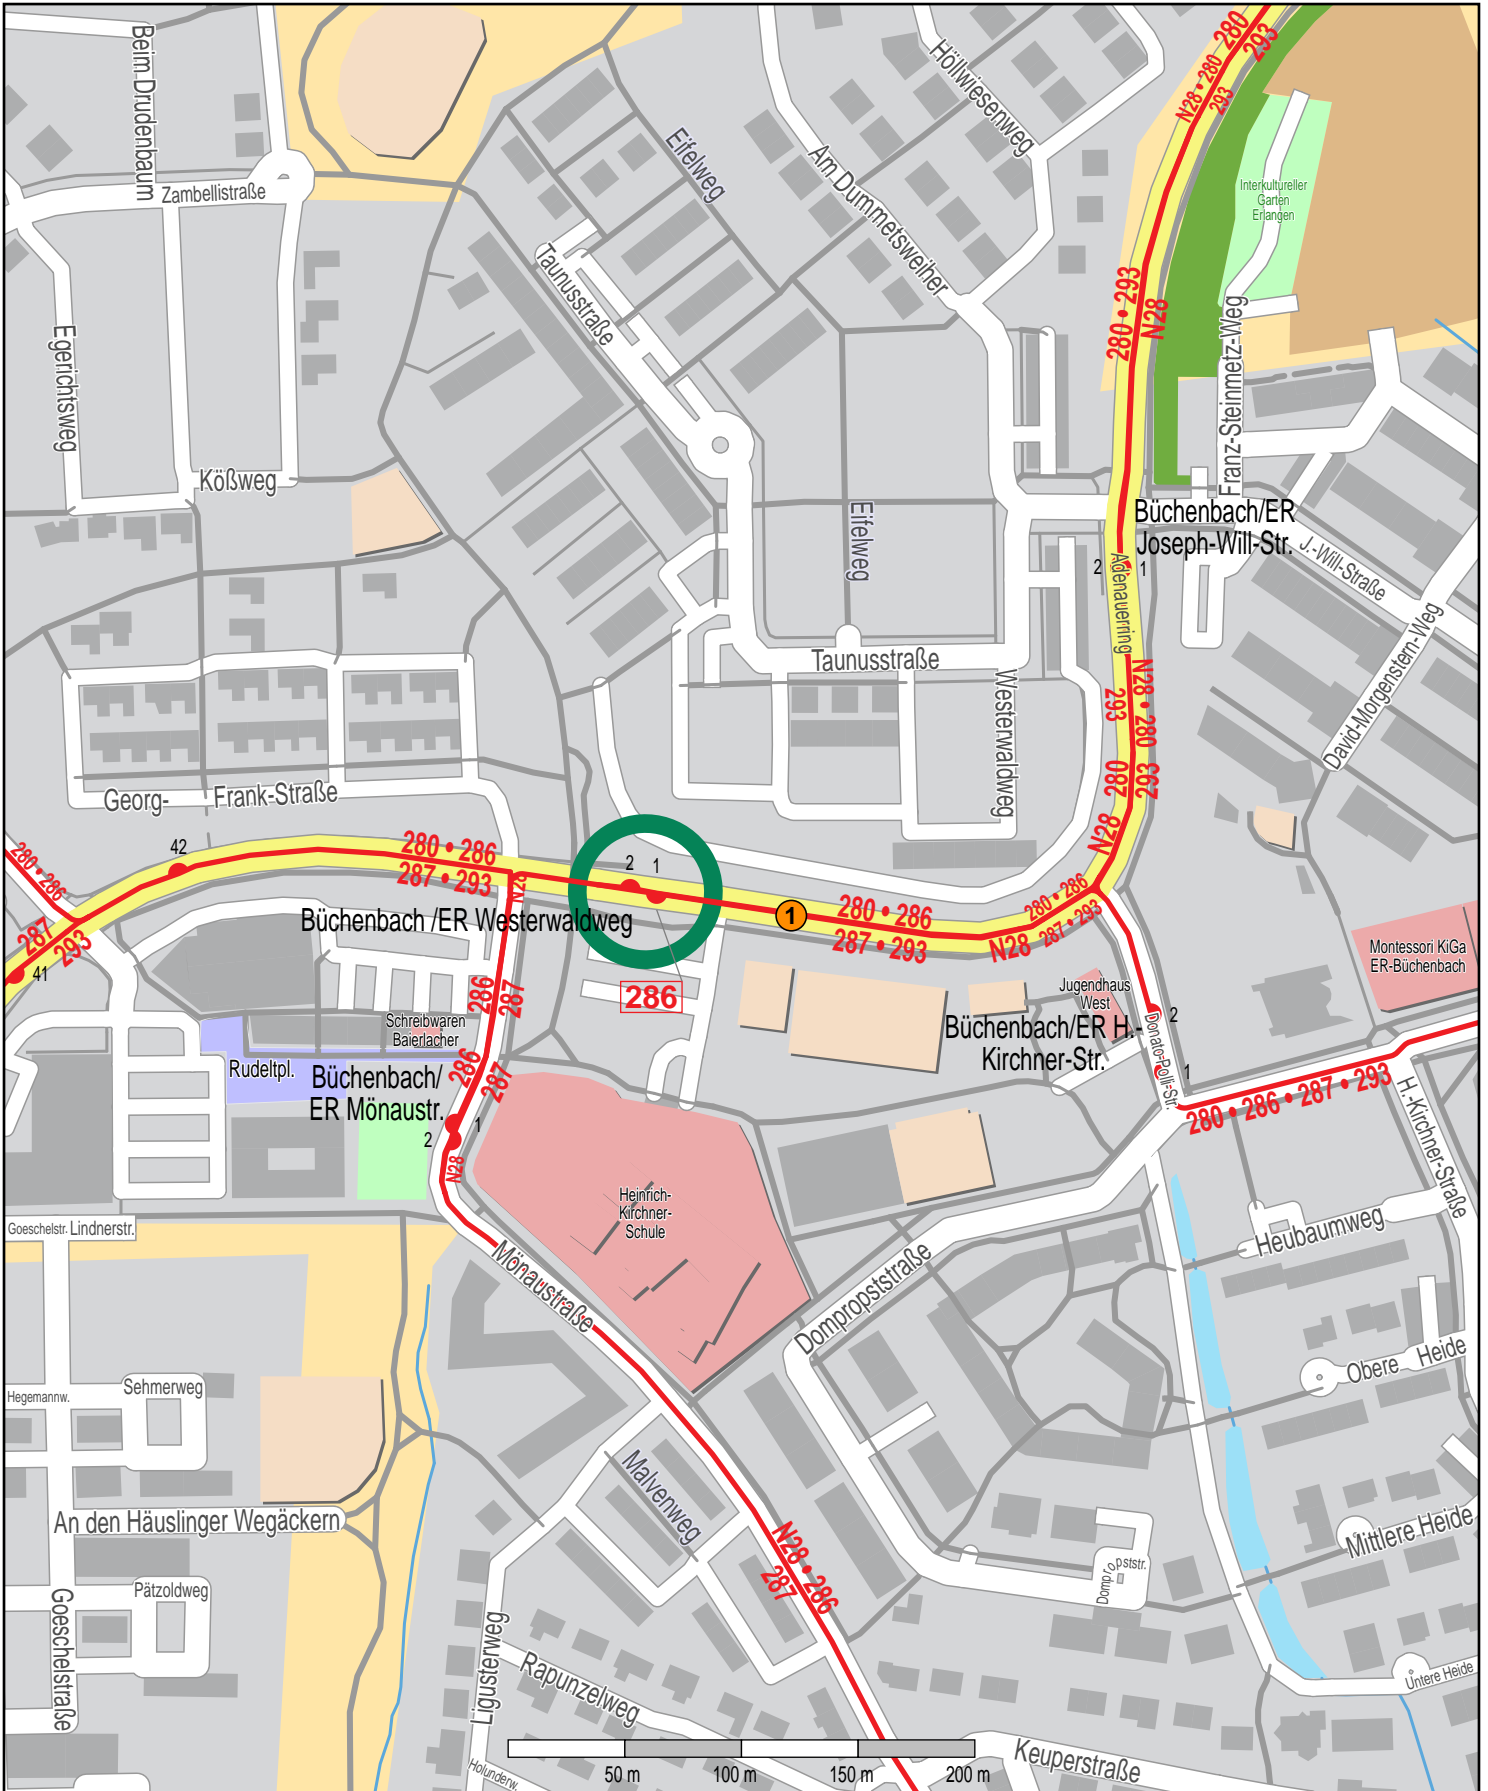

Haltestelle Büchenbach /ER Westerwaldweg

© OpenStreetMap-Mitwirkende

Bus

VGN-Verkaufsstelle Lotto-Toto Horst Baierlacher Mönaustr. 63