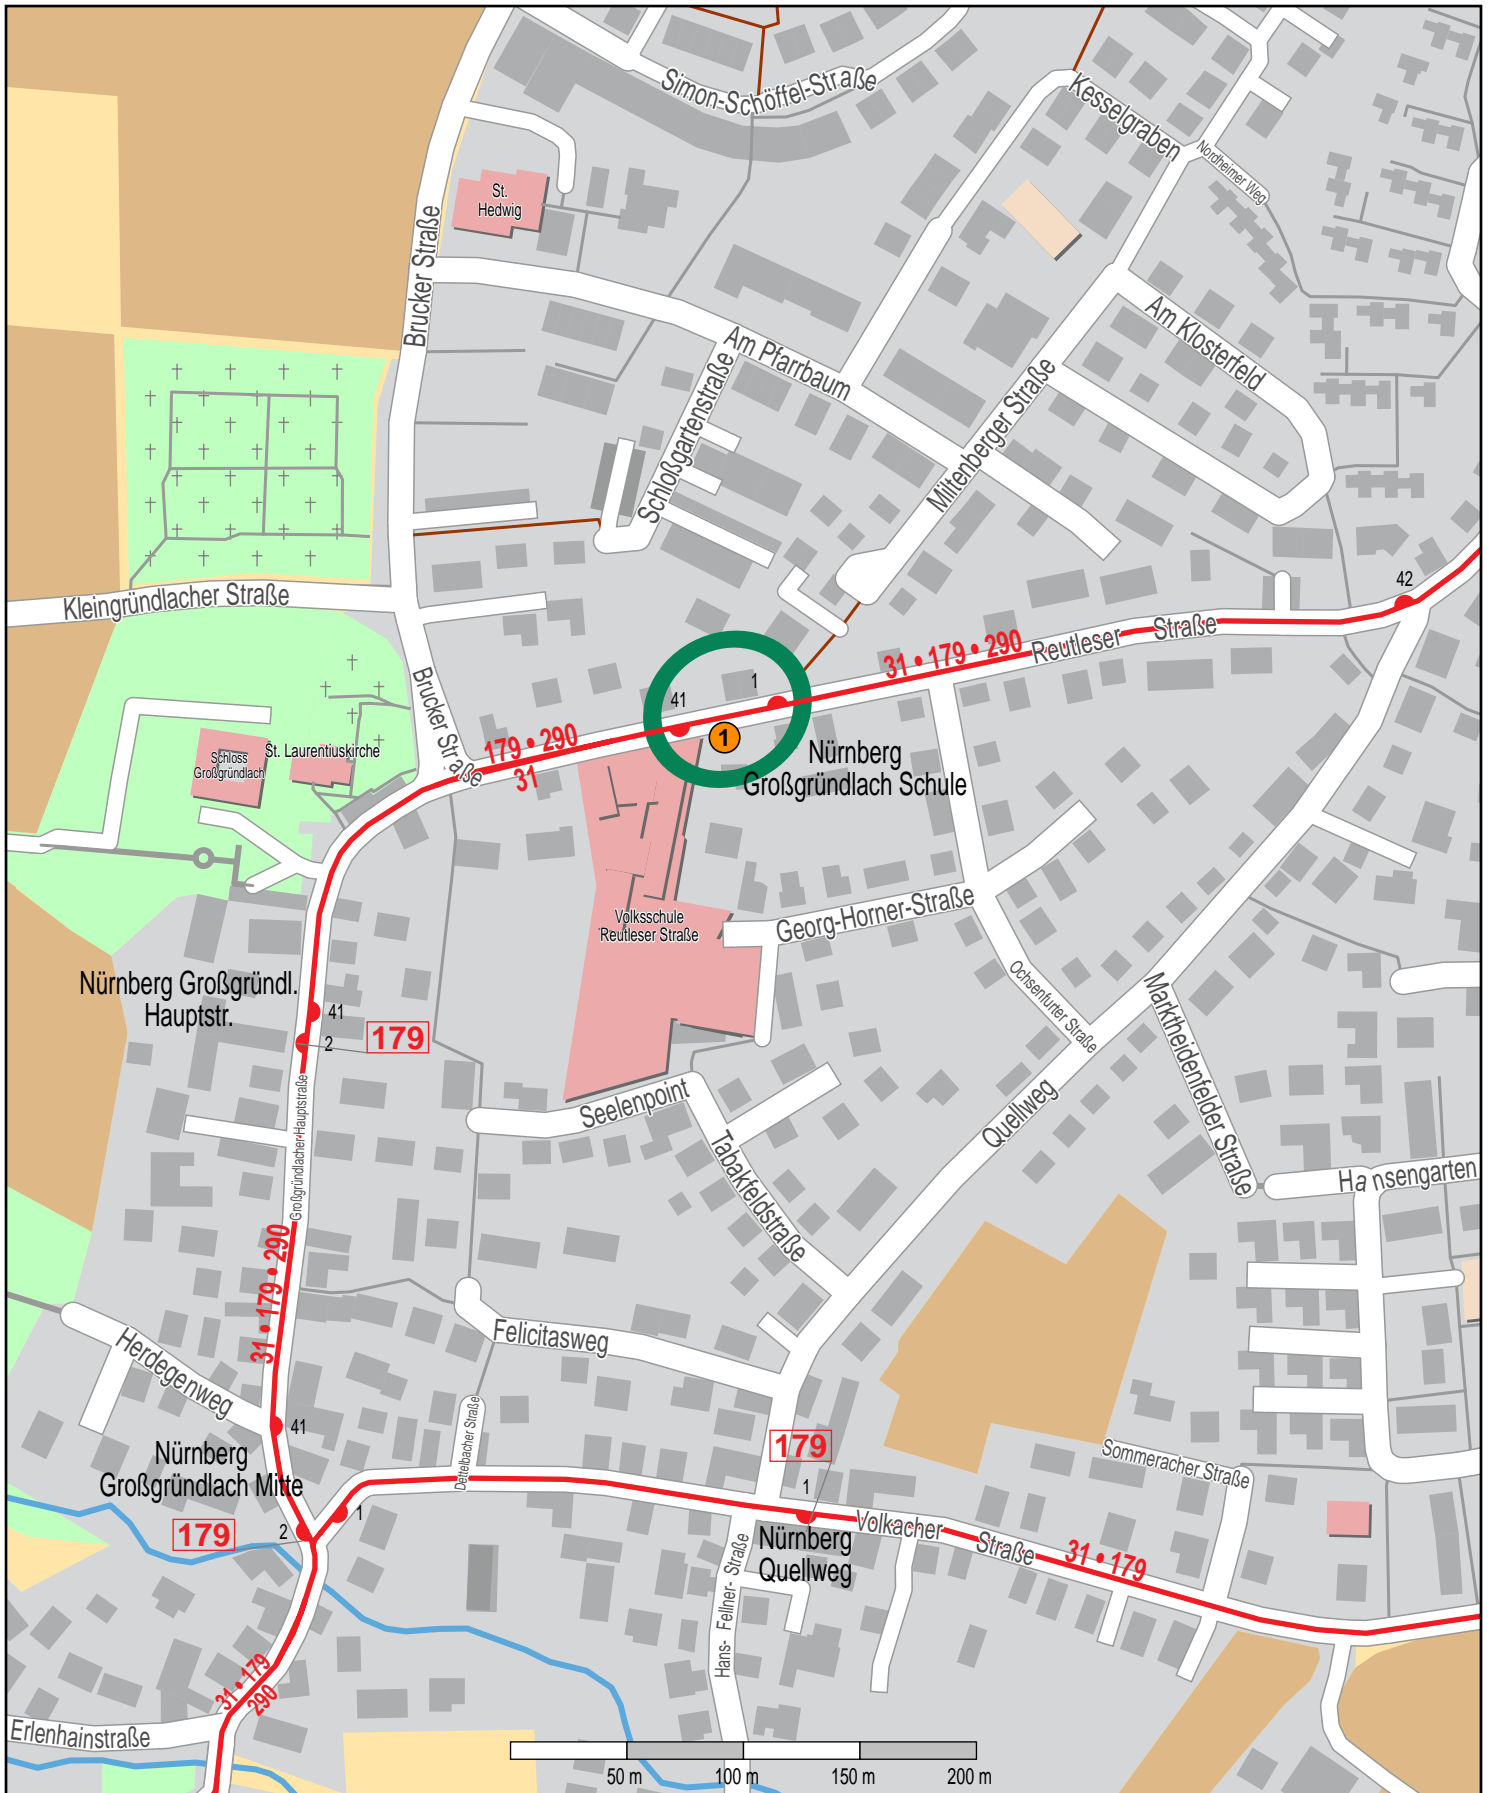

Haltestelle Nürnberg Großgrundlach Schule

© OpenStreetMap Mitwirkende
Bus

1 VGN-Verkaufsstelle Reutleser Str. 10