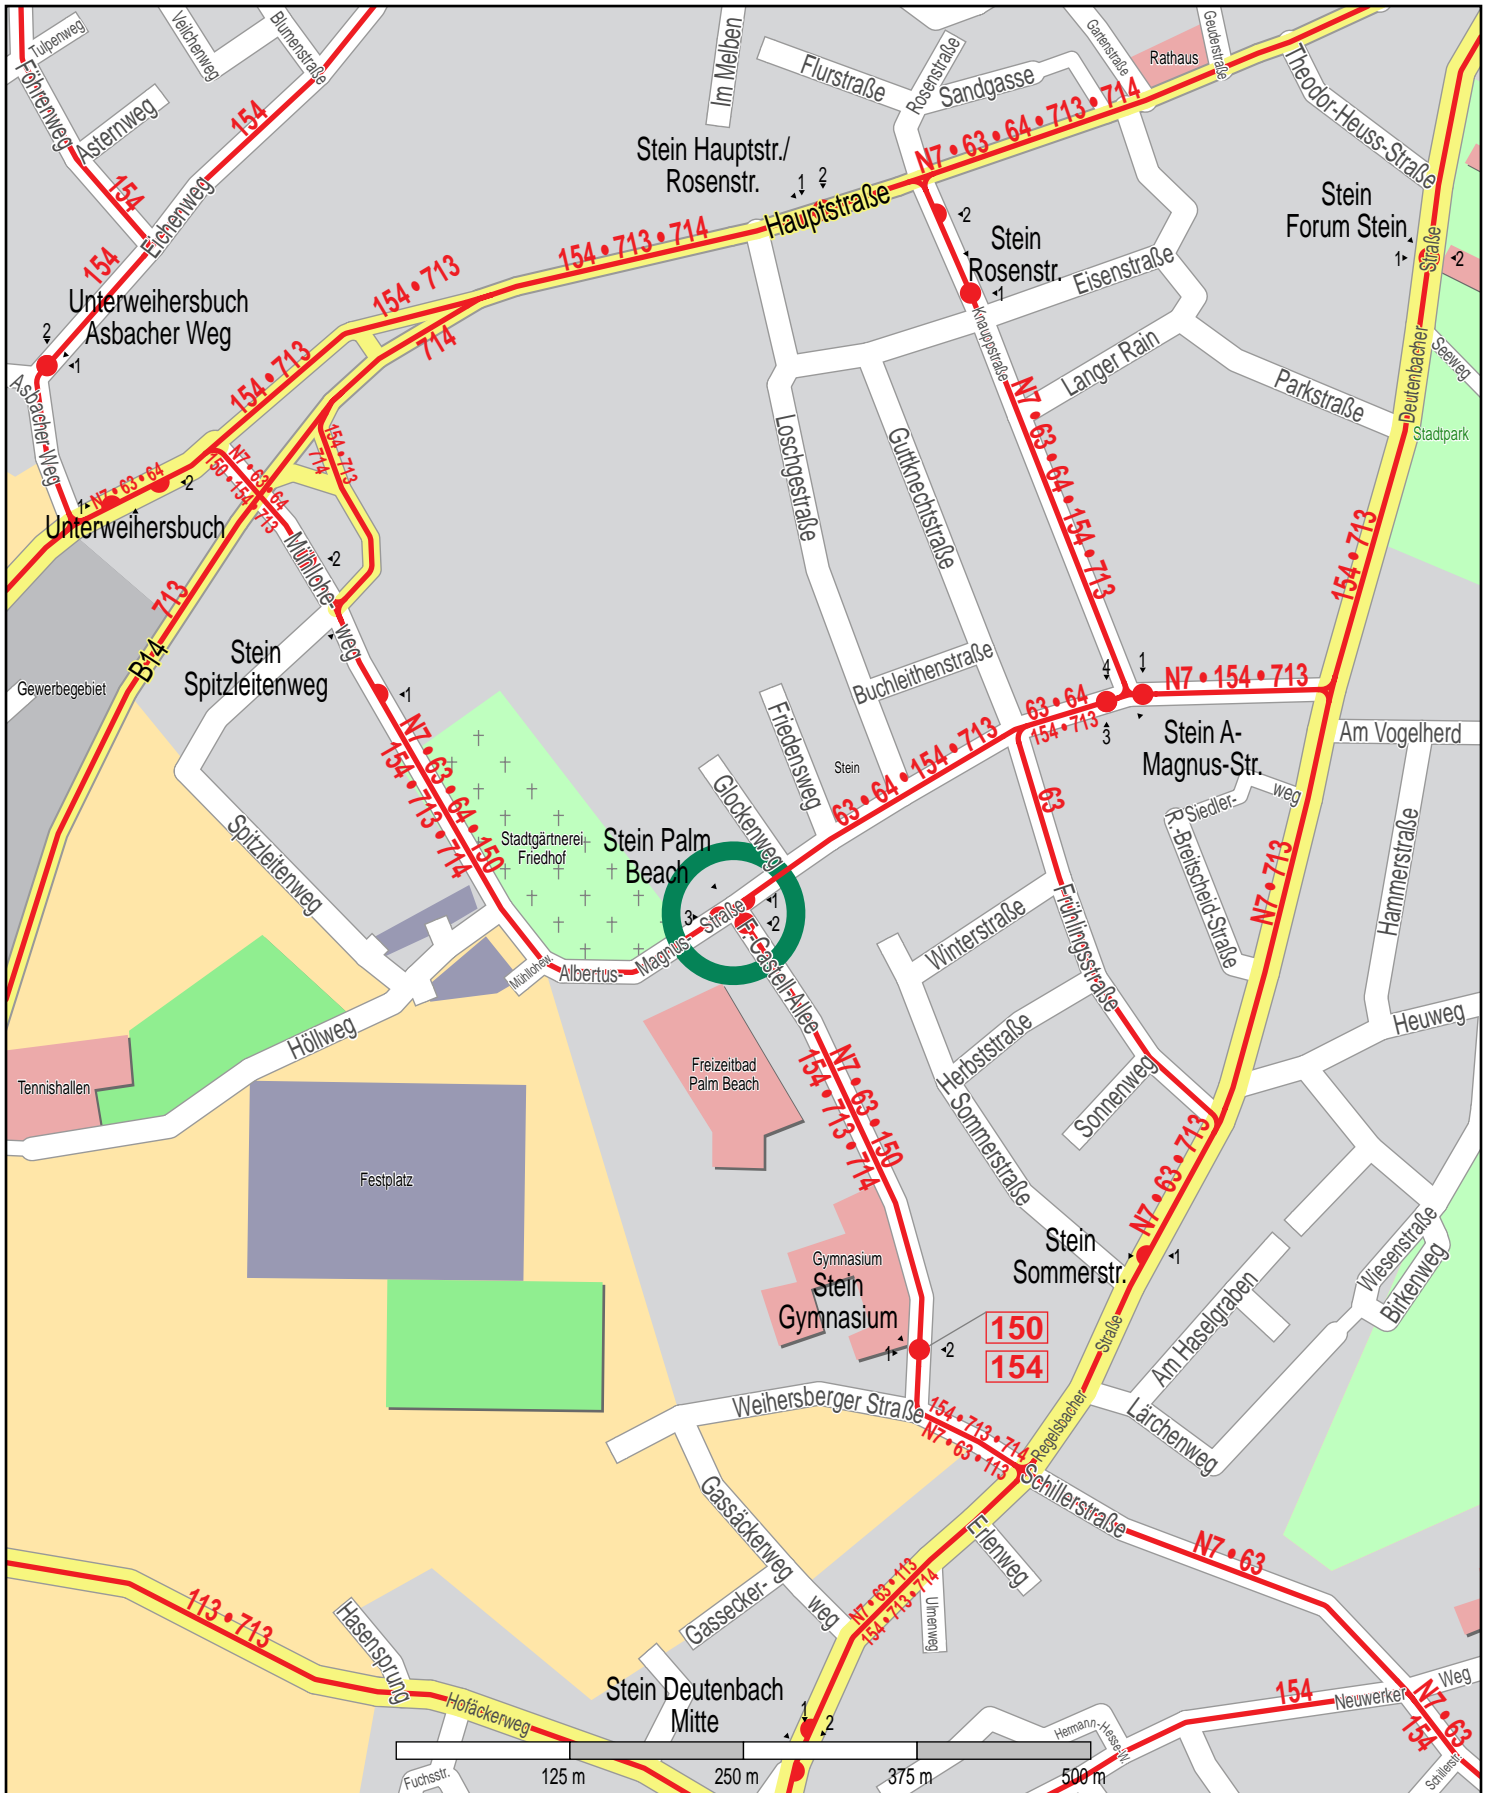

Haltestelle Stein Palm Beach

© PTV AG / HERE Bus