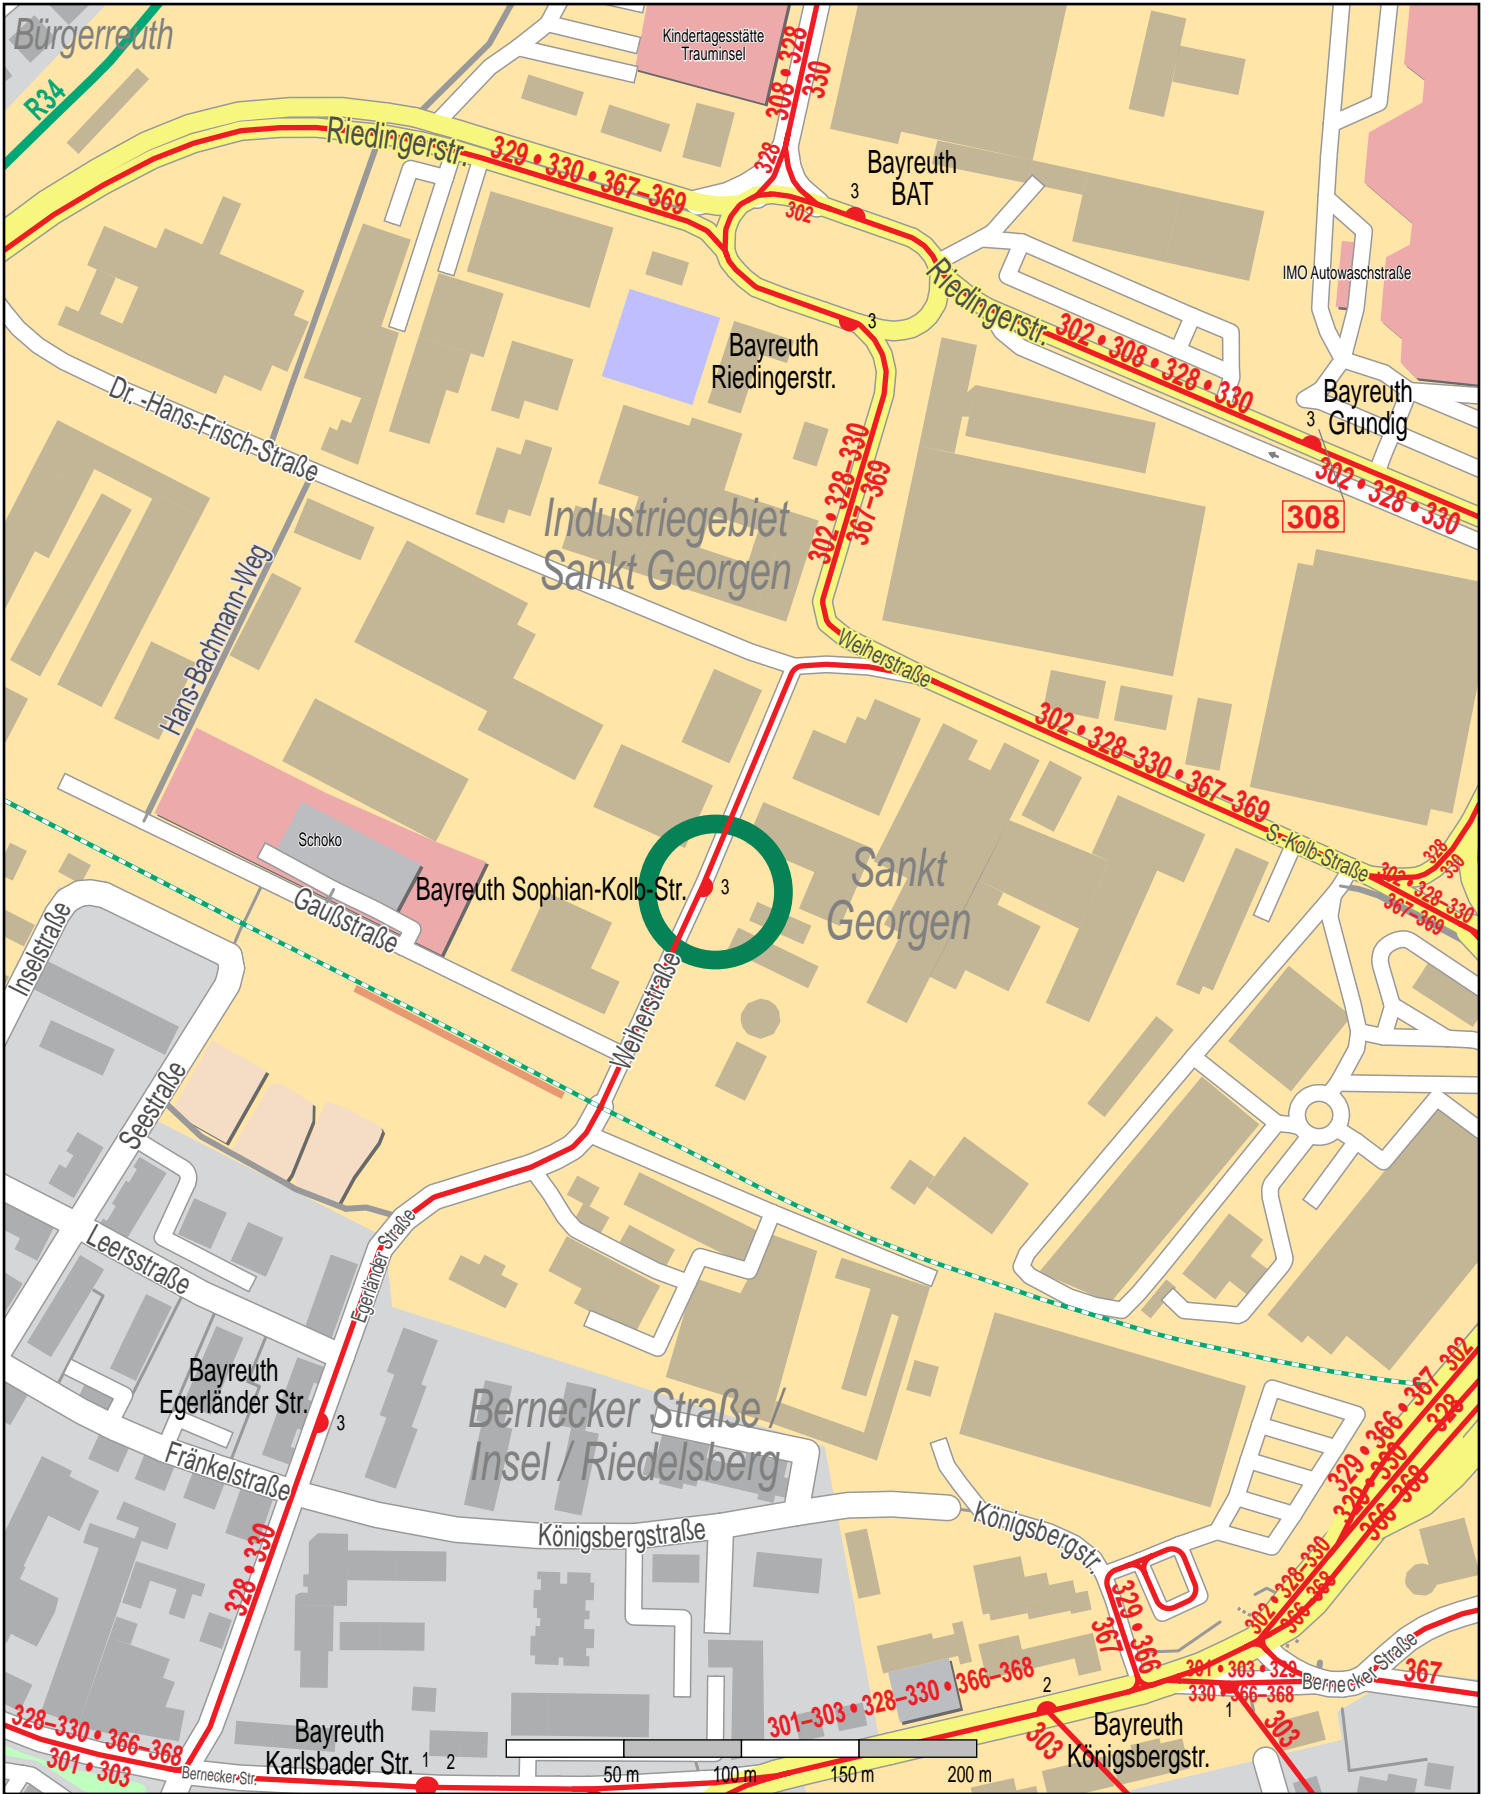

# Haltestelle Bayreuth Sophian-Kolb-Str.

© OpenStreetMap-Mitwirkende  
— Zug  
— Bus