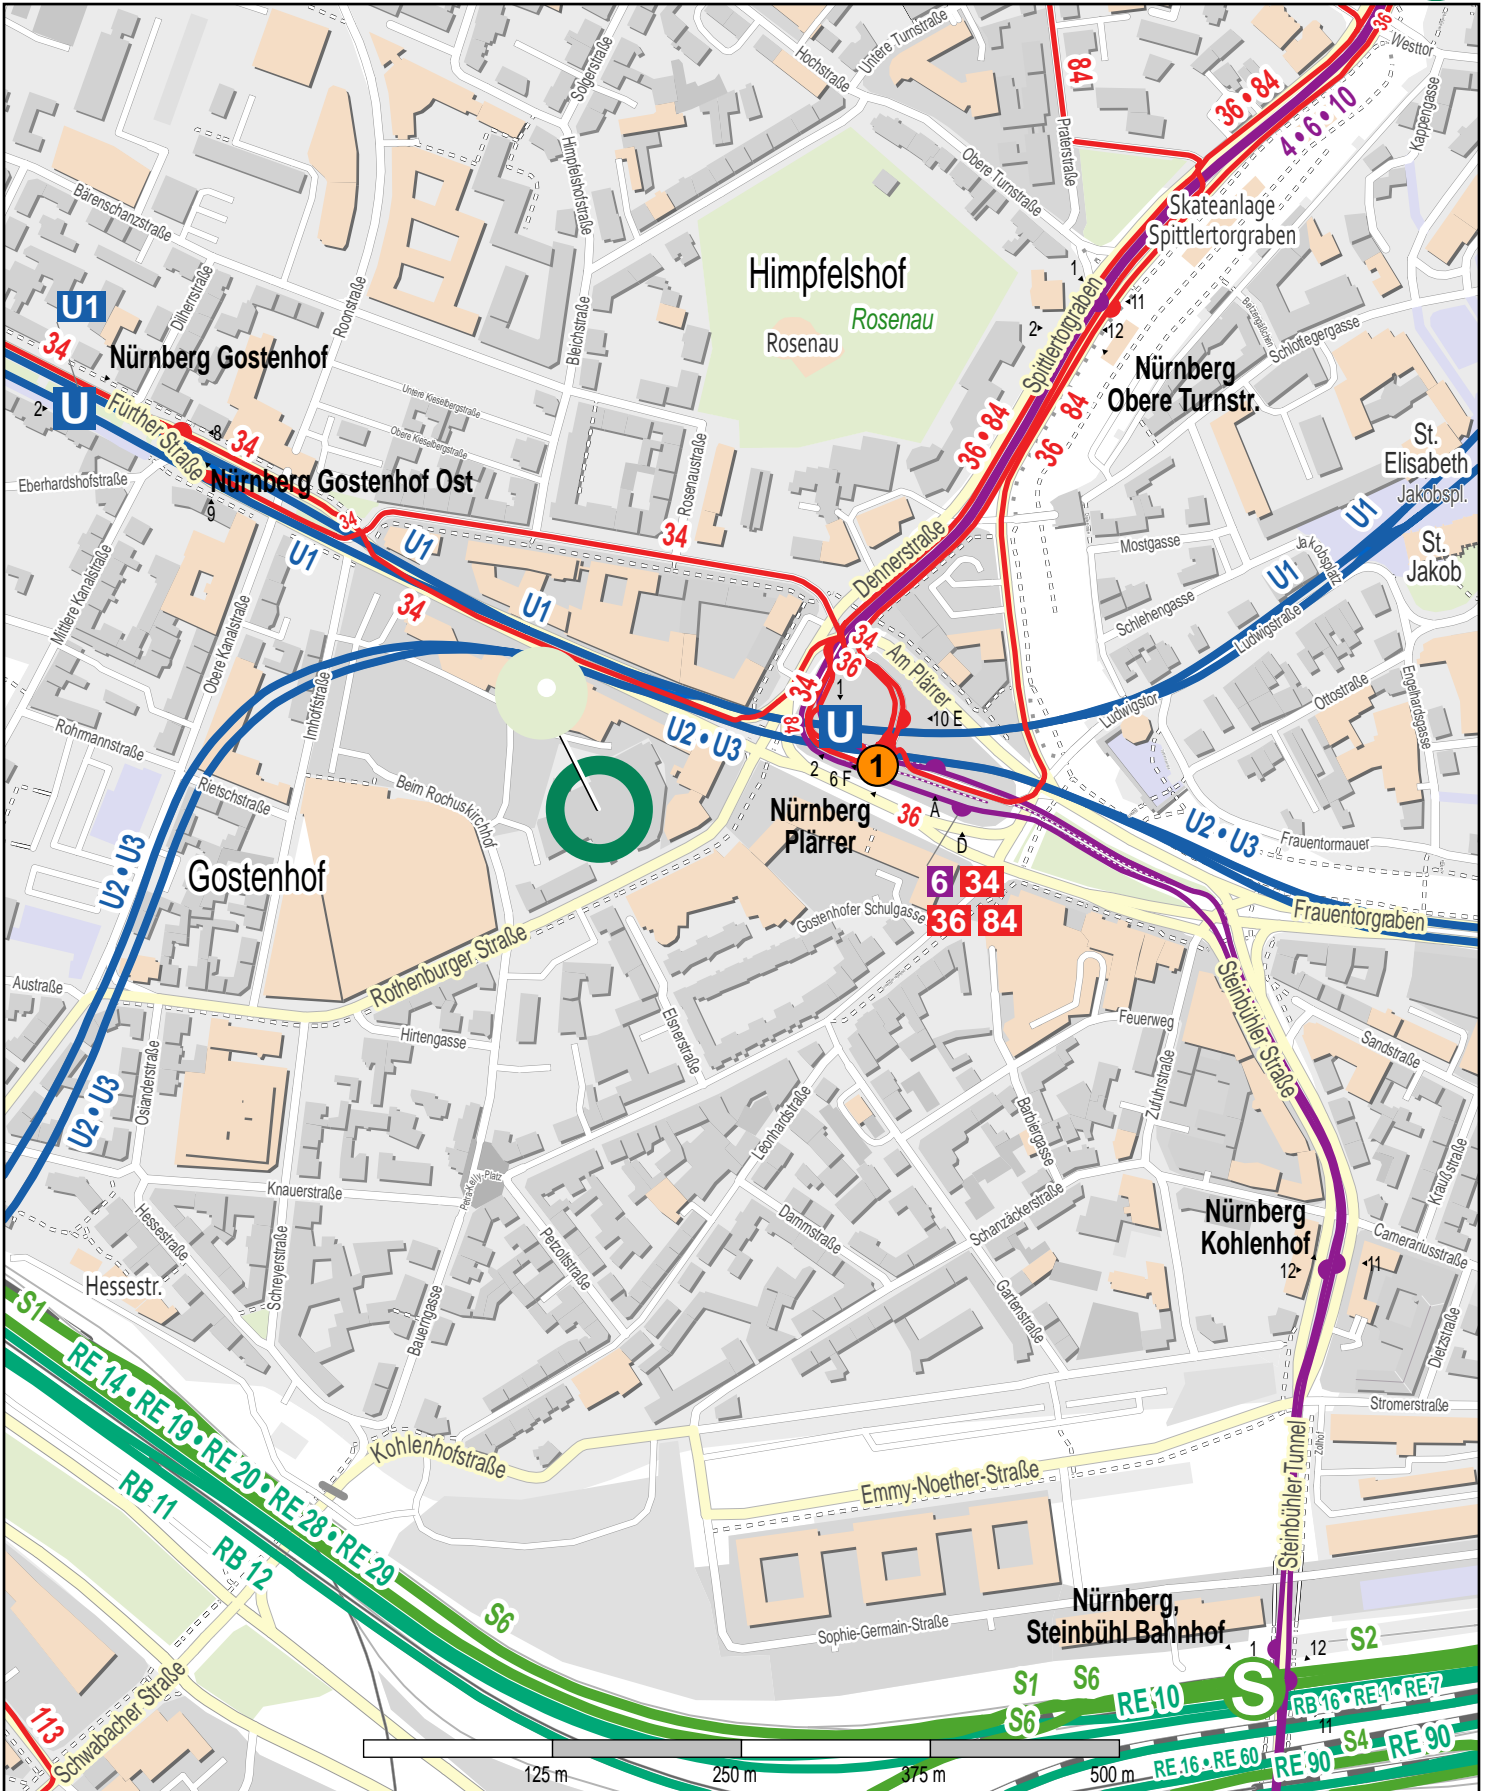

Stadtplanausschnitt Nürnberg, Rothenburger Straße 10

© OpenStreetMap-Mitwirkende

- Zug
- S-Bahn
- U-Bahn
- Straßenbahn
- Bus

1 VGN-Verkaufsstelle UB Kiosk Plärerr