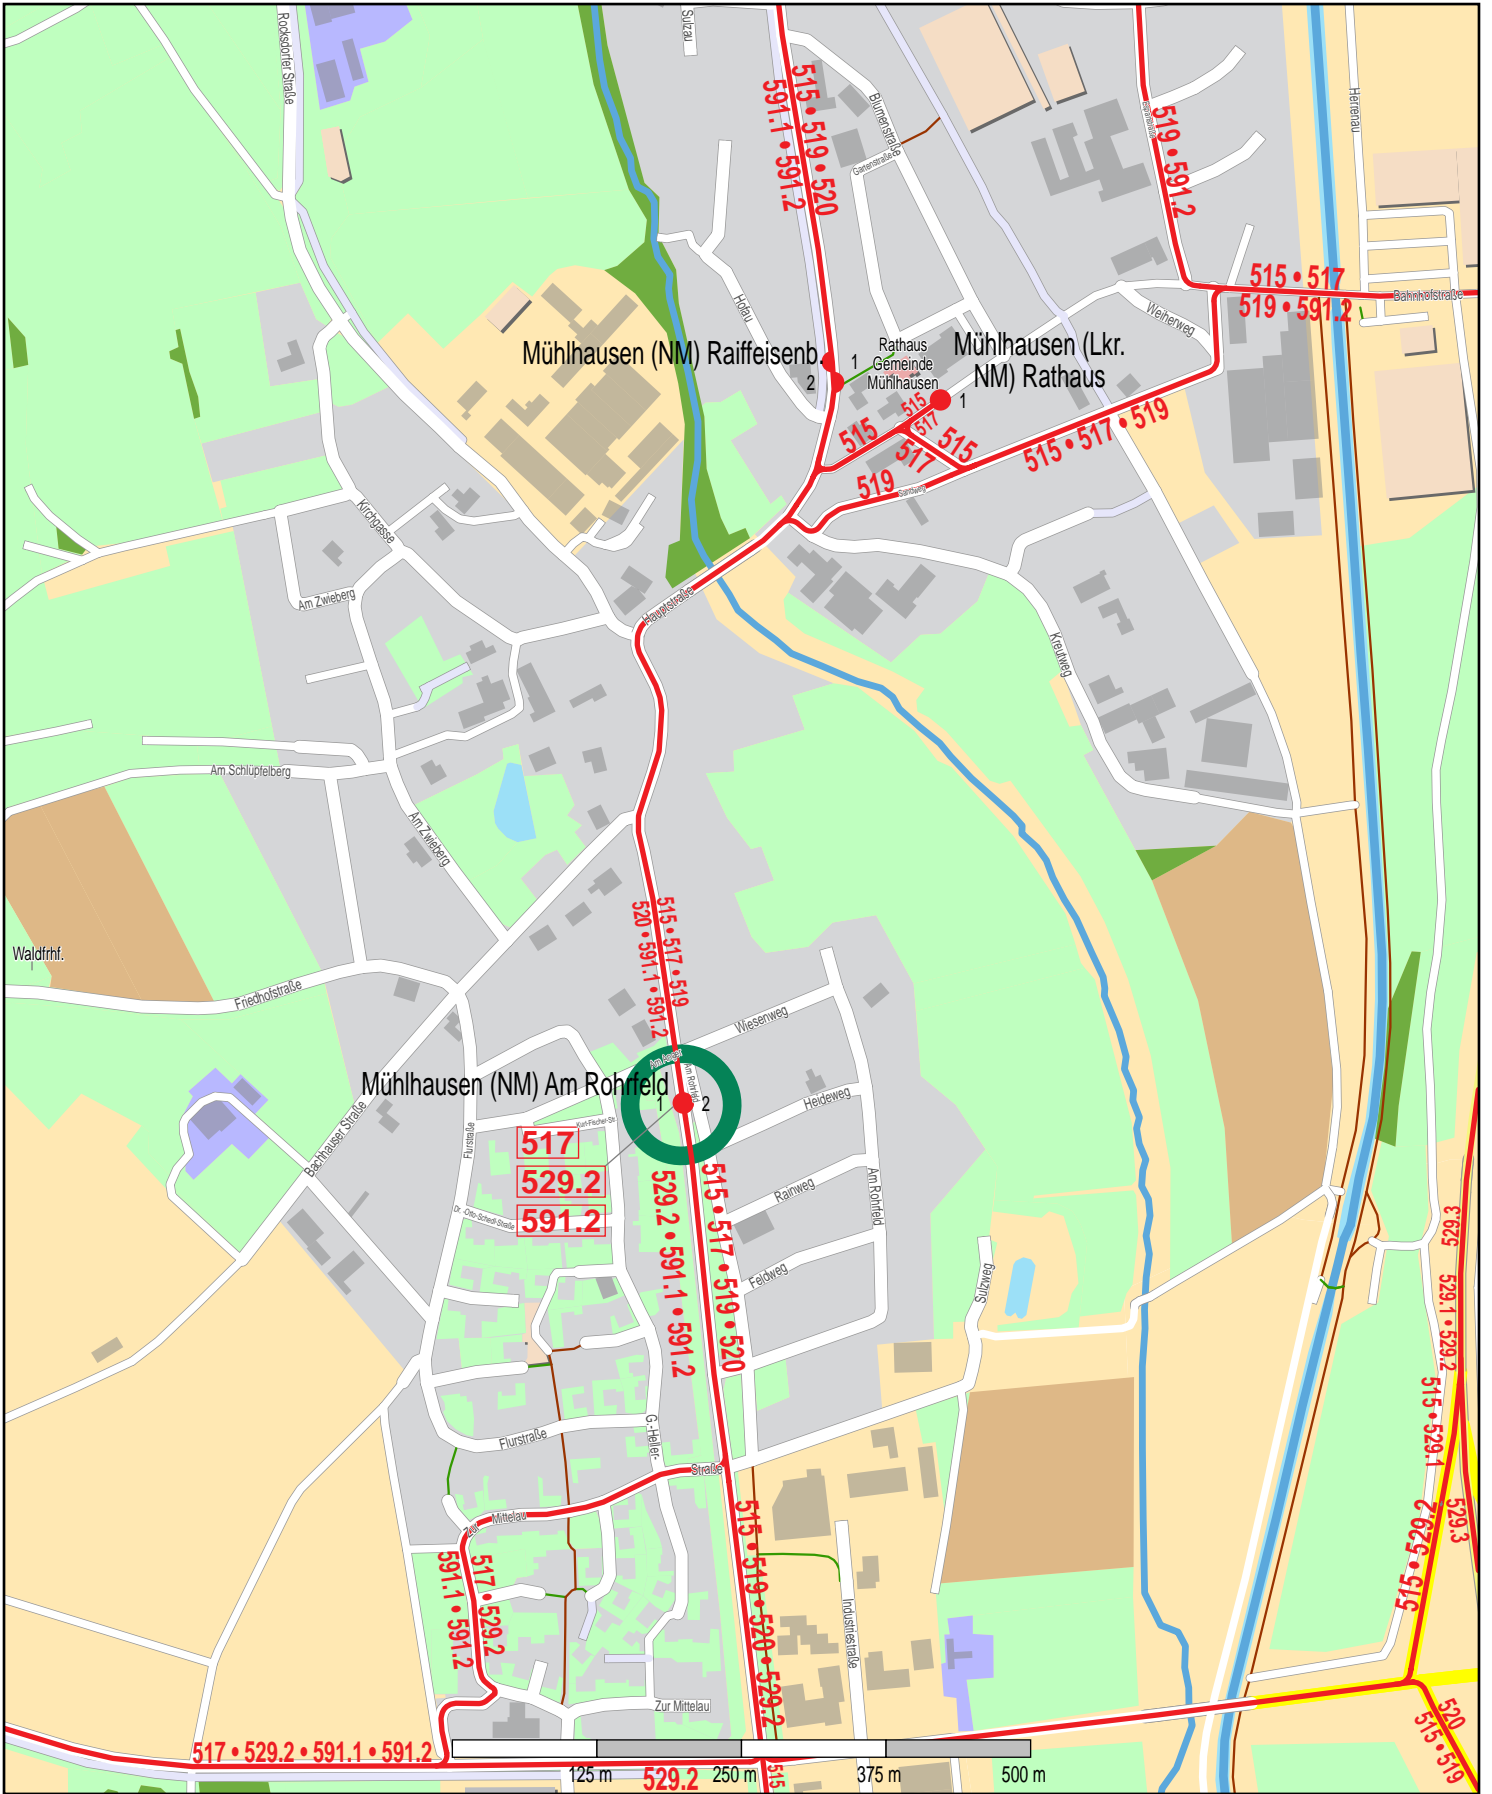

Haltestelle Mühlhausen (NM) Am Rohrfeld

© OpenStreetMap-Mitwirkende
 Bus