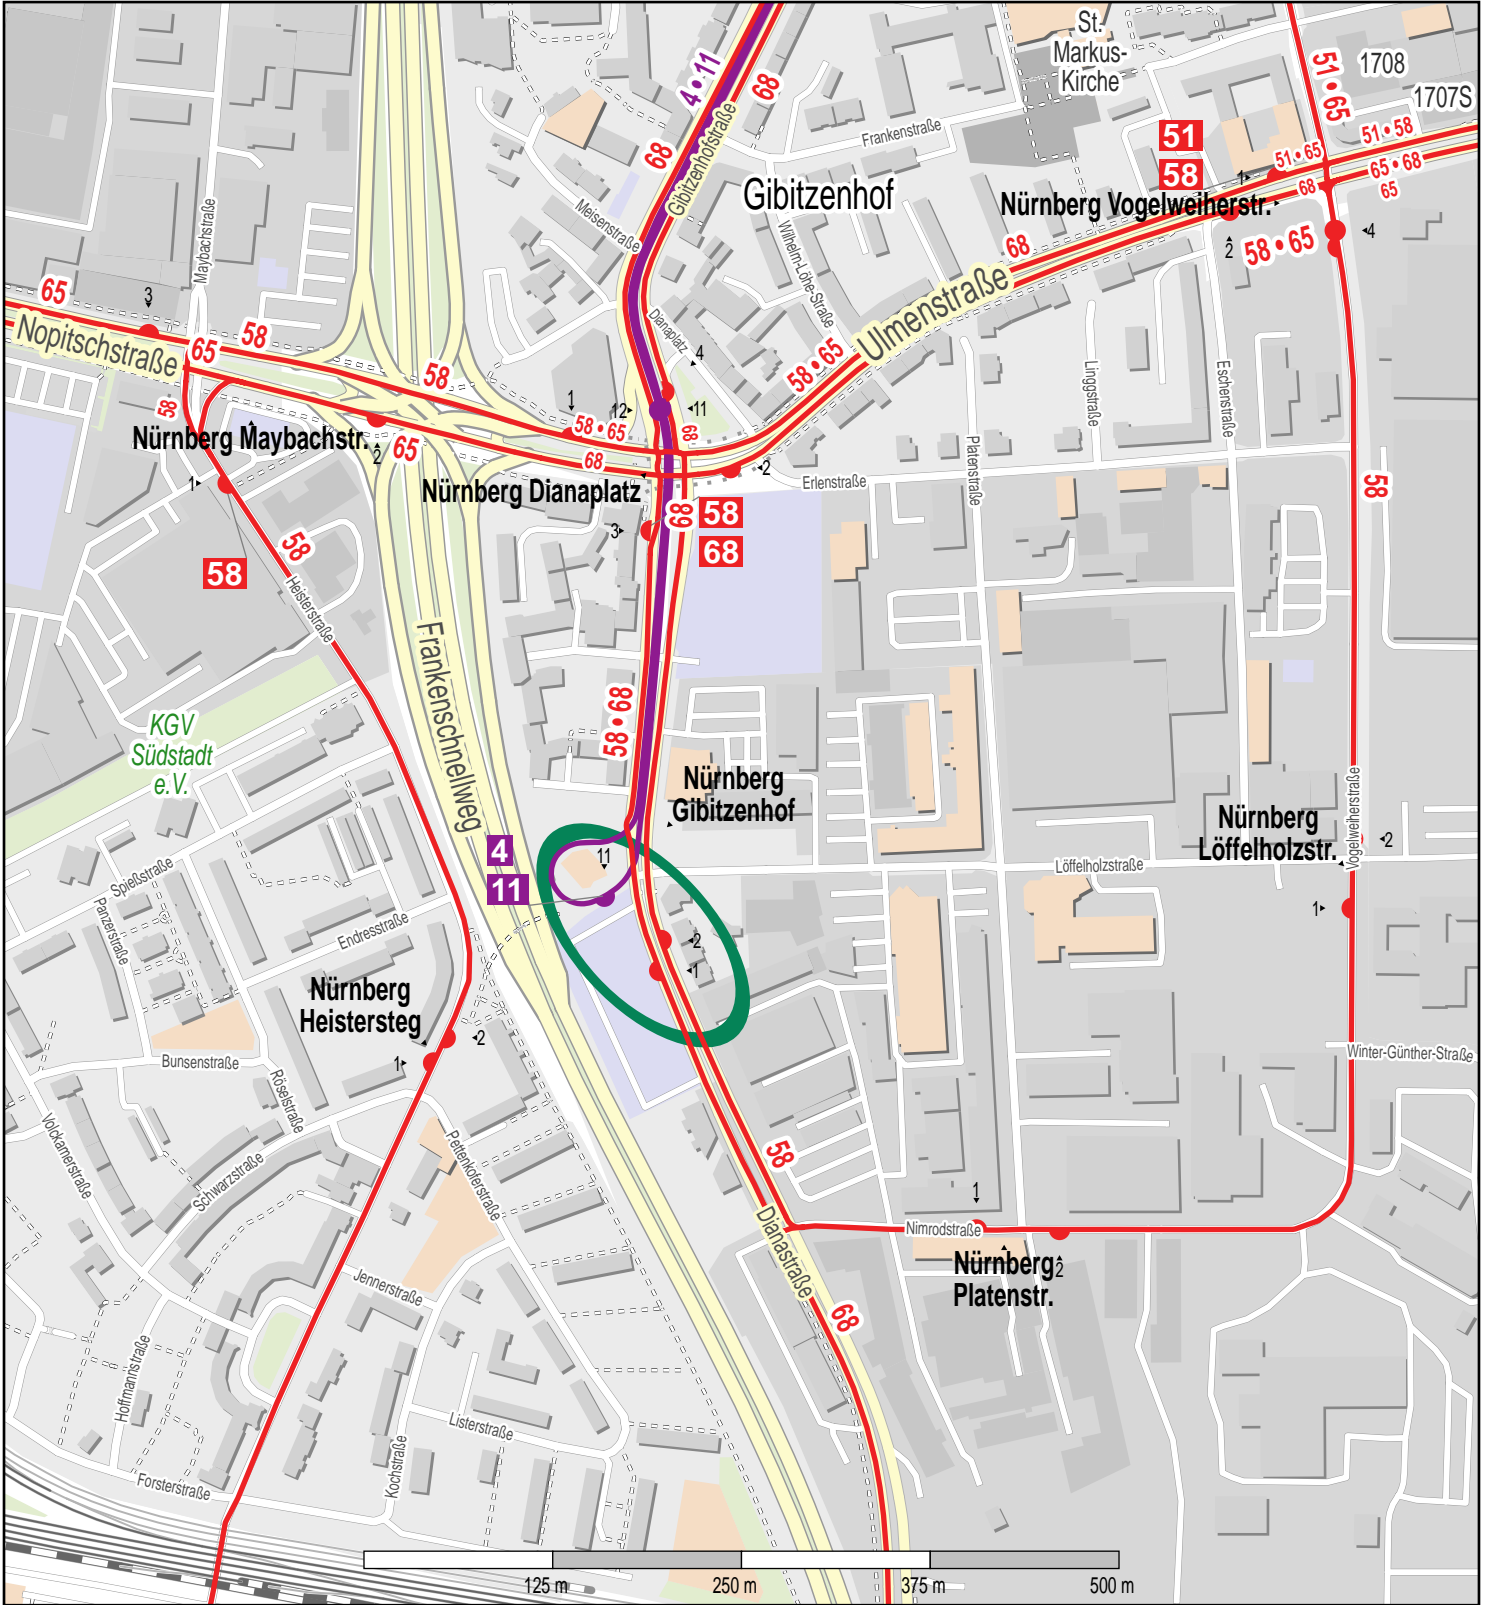

Haltestelle Nürnberg Gibitzenhof

© OpenStreetMap-Mitwirkende
— Straßenbahn
— Bus

Gueltig ab: 14.12.2025