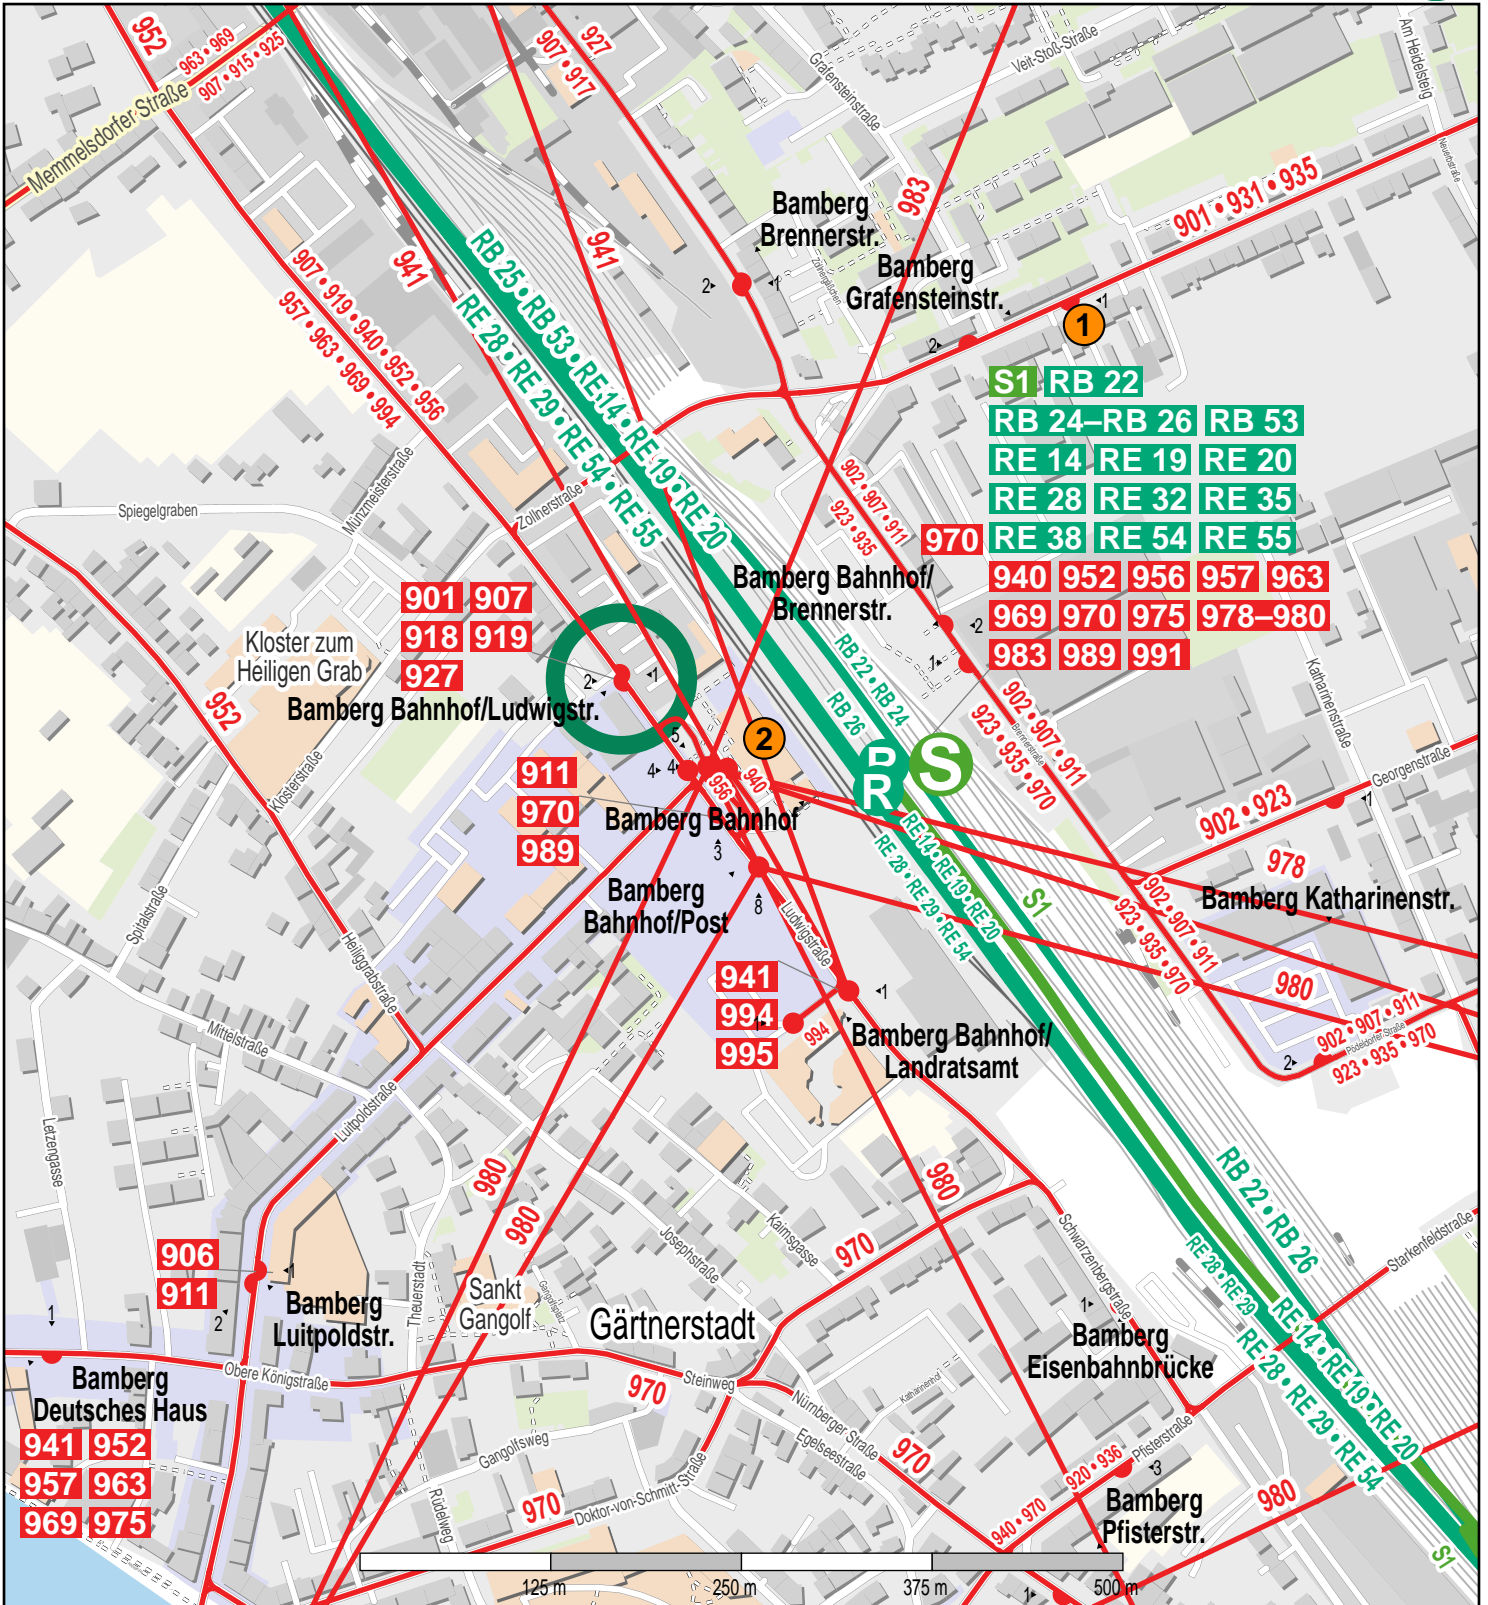

Haltestelle Bamberg Bahnhof/Ludwigstr.

© OpenStreetMap-Mitwirkende

- Zug
- S-Bahn
- Bus

- 1** VGN-Verkaufsstelle Lotto Hümmer Zollnerstraße 30
- 2** VGN-Verkaufsstelle DB Reisezentrum Bamberg Ludwigstr. 6
Mo-Fr: 8:00-19:00 Uhr/ Sa: 8:00-16:00 Uhr/ So: 9:00-16:00 Uhr