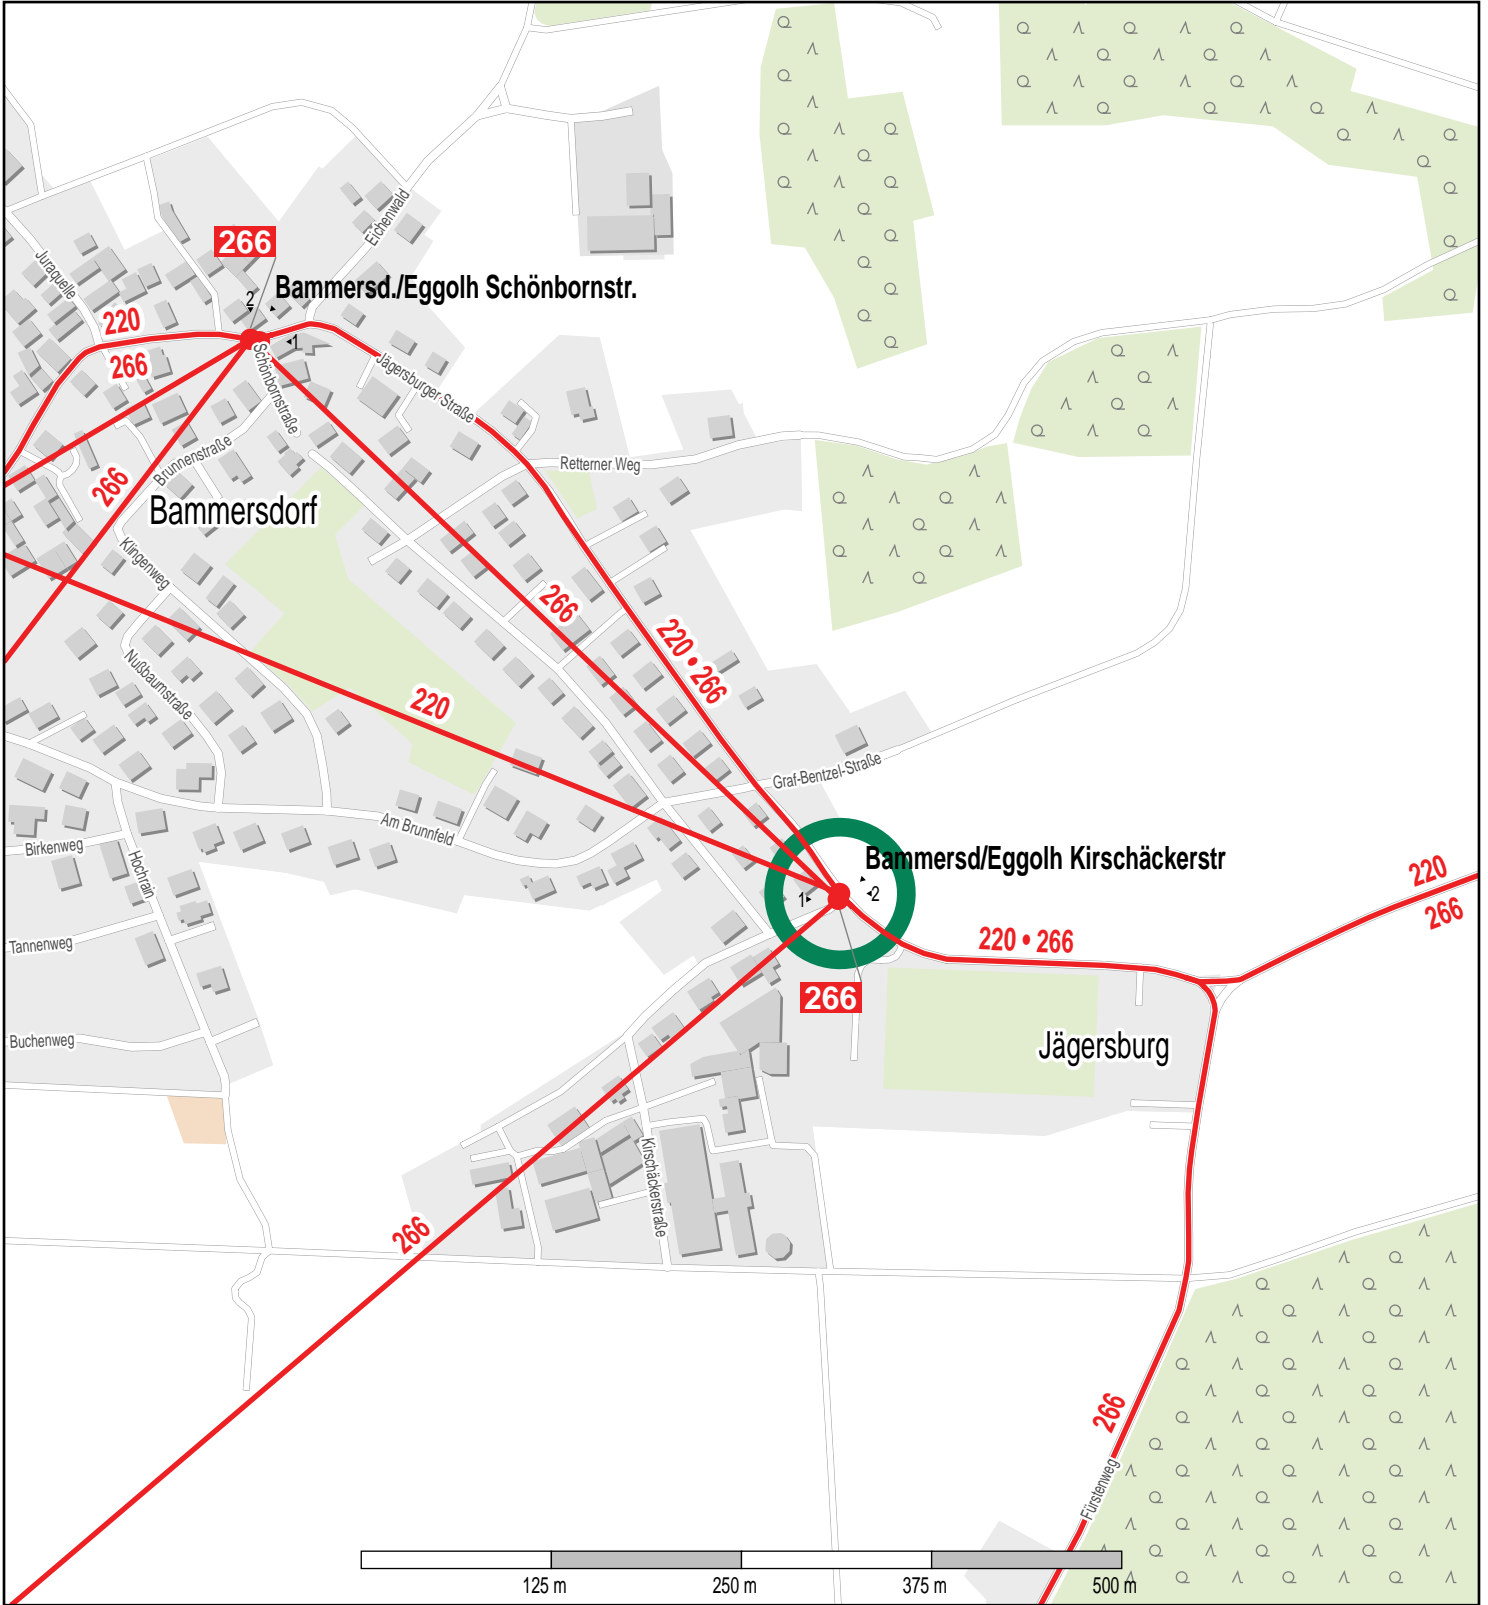

Haltestelle Bammersd/Eggolh Kirschäckerstr

© OpenStreetMap-Mitwirkende
Bus

Gueltig ab: 14.12.2025