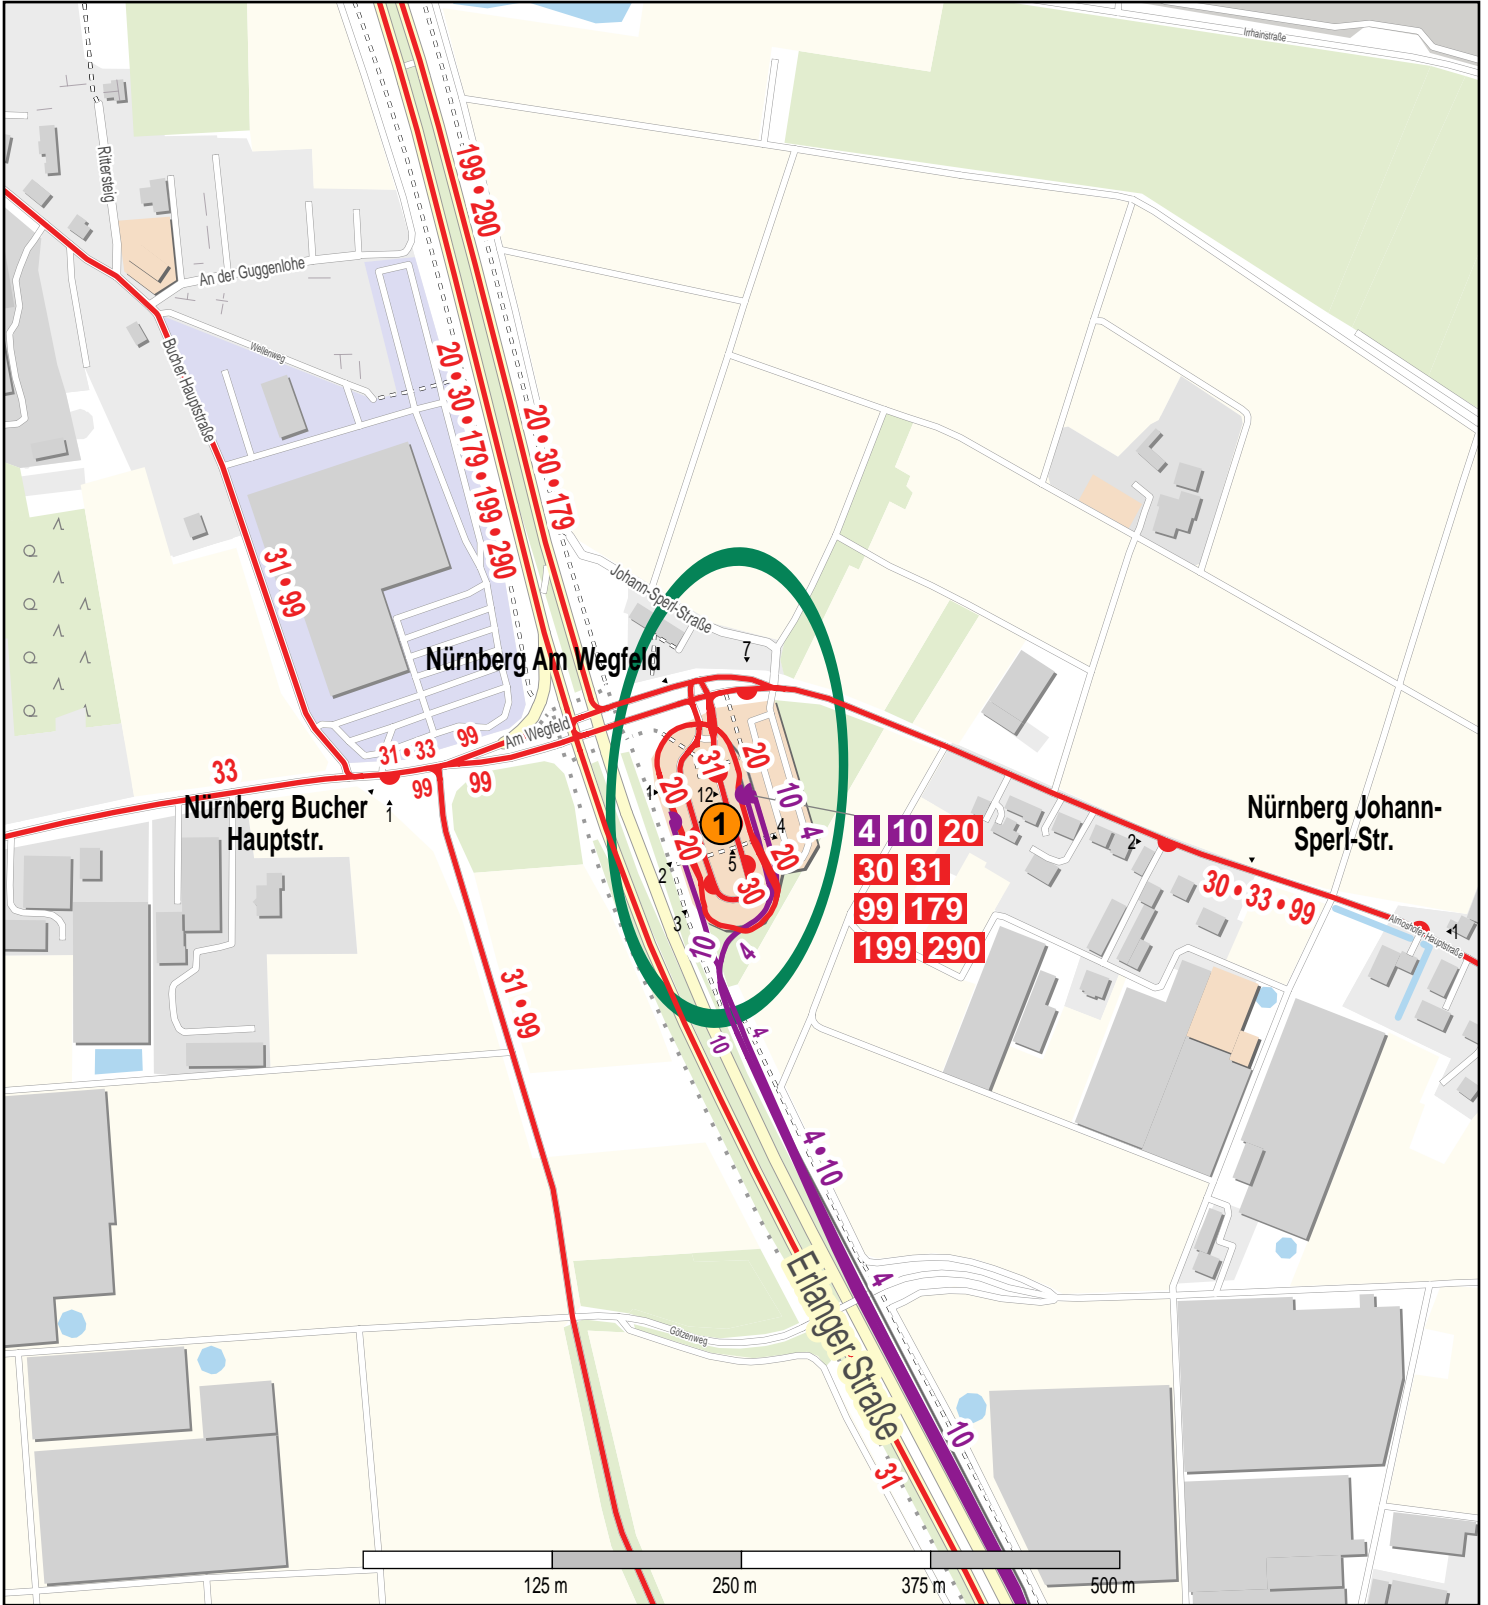

Haltestelle Nürnberg Am Wegfeld

© OpenStreetMap-Mitwirkende

— Straßenbahn 1 VGN-Verkaufsstelle Brezen Kolb Am Wegfeld
— Bus

Gueltig ab: 14.12.2025