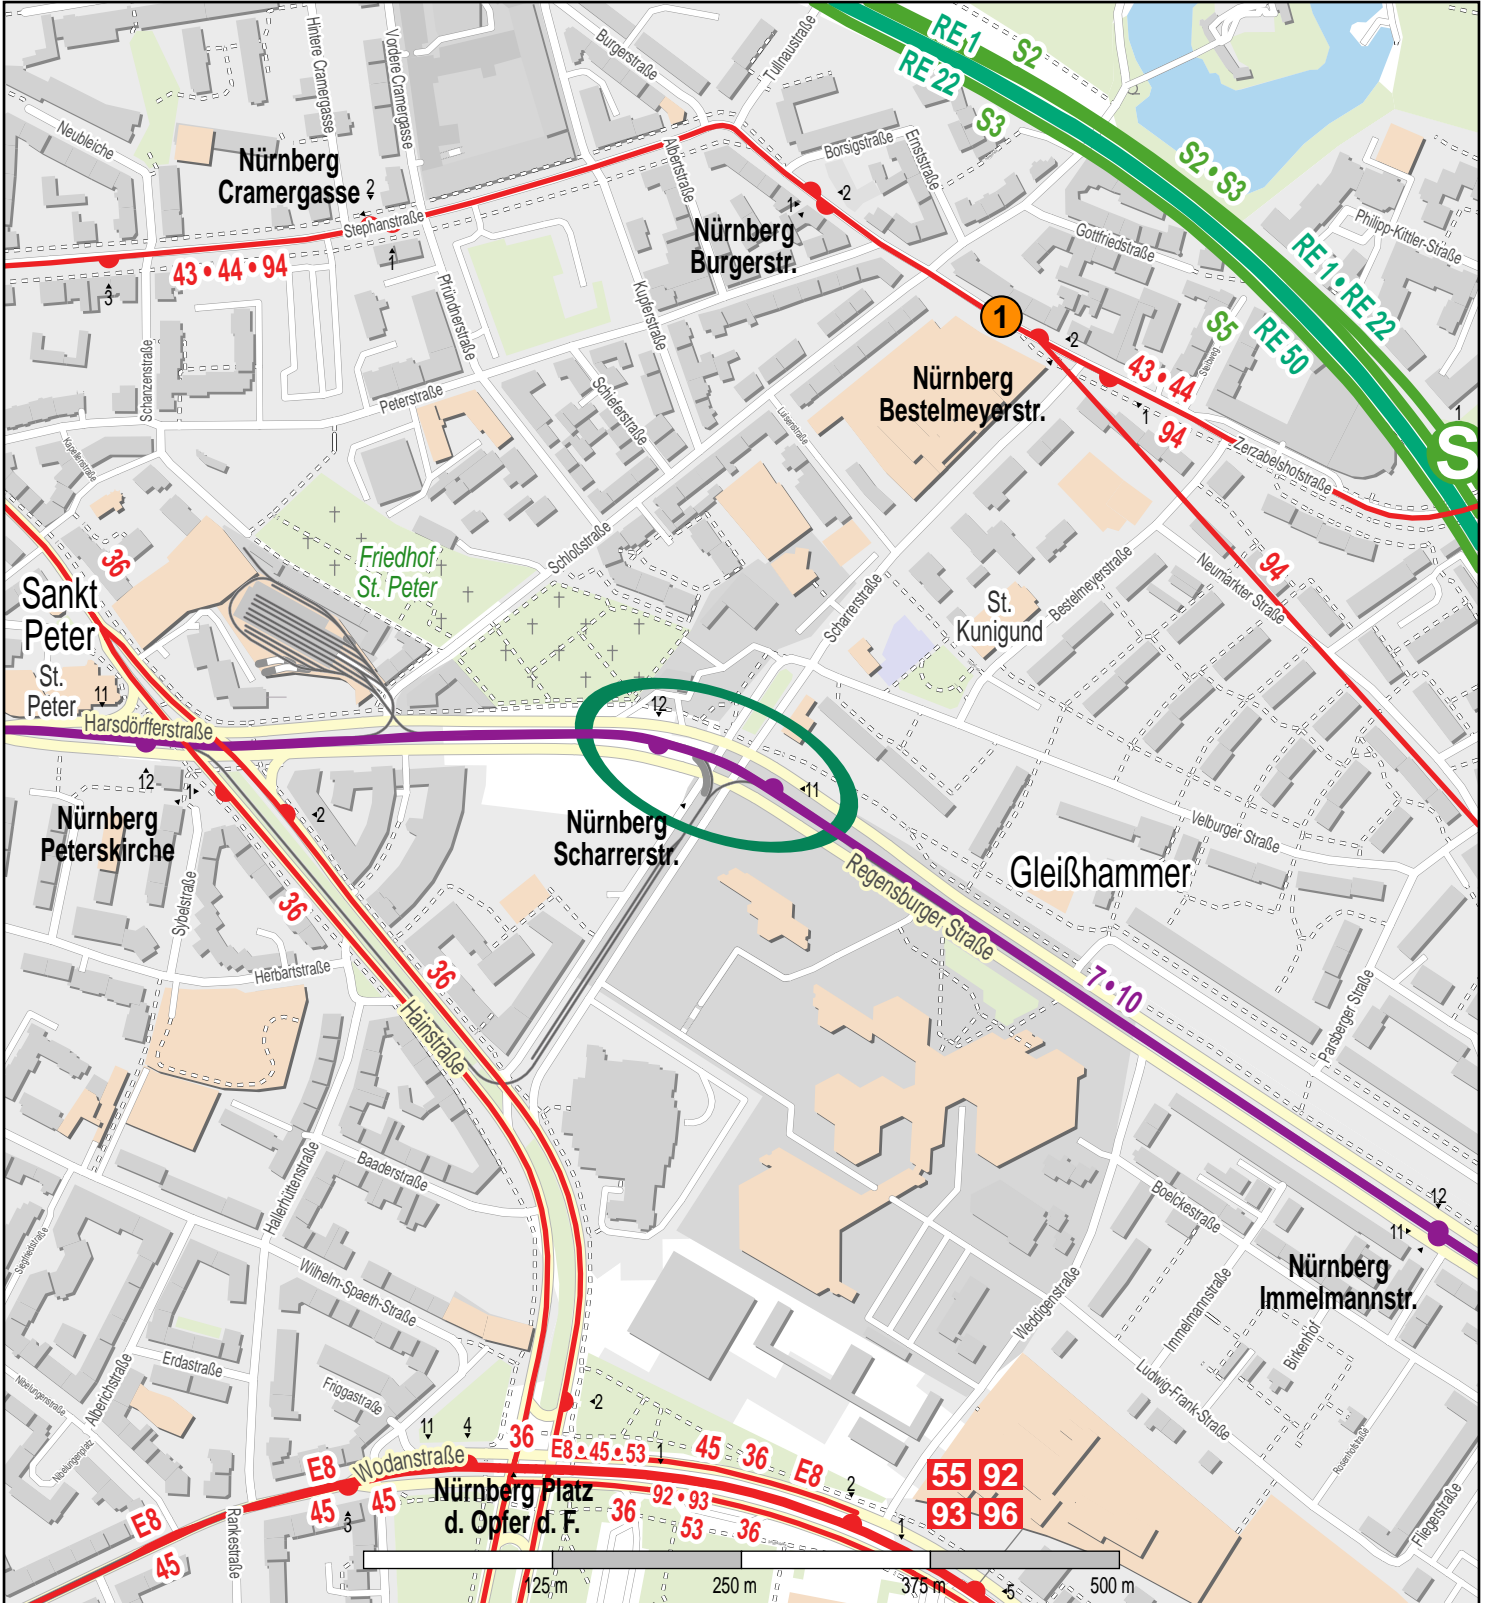

# Haltestelle Nürnberg Scharrerstr.

© OpenStreetMap-Mitwirkende

- Zug
- S-Bahn
- Straßenbahn
- Bus

**1** VGN-Verkaufsstelle Zerzabelshofstr. 25

Gueltig ab: 14.12.2025