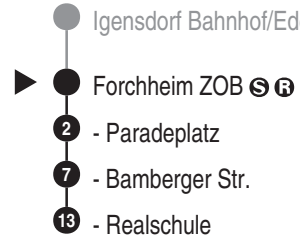

Bus
223

Schmetterling
Bergstr. 20, 91286 Obertrubach
Tel.: 09245 / 9832-60
www.schmetterlingreisen.de
info@schmetterlingreisen.de
Im Störfall: 01805 / 002875

Abfahrten auf Ihr Handy:
QR-Code abfotografieren

<http://m.vgn.de/ezm/ovt/de:09474:9000>

Abfahrtszeiten ab
Forchheim ZOB

Richtung
Forchheim Realschule

Gültig ab 14.12.2025

Durchschnittliche Fahrzeiten in Minuten

Uhr	Montag - Freitag	Samstag	Sonn- / Feiertag	Uhr
4				4
5				5
6				6
7	46 ^{V01}			7
8				8
9				9
10				10
11				11
12				12
13				13
14				14
15				15
16				16
17				17
18				18
19				19
20				20
21				21
22				22
23				23
0				0