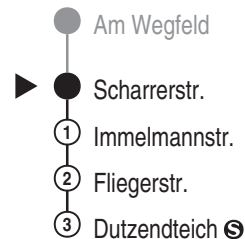

Tram

10

VAG

Verkehrs-Aktiengesellschaft, Nürnberg
Service-Tel.: 09 11 - 2 83 46 46
Internet: www.vag.de

Abfahrten auf Ihr Handy:
QR-Code abfotografieren

<https://m.vgn.de/ezm/vag/de:09564:438>

Abfahrtszeiten ab

Nürnberg Scharrerstr.

Richtung

Nürnberg Dutzendteich

Durchschnittliche Fahrzeiten in Minuten

Sonderfahrplan "Rock im Park", gültig vom 04.06. - 07.06.2026

Informationen zur Kurzstrecke

Alle mit einer weißen Perle gekennzeichneten Haltestellen sind auf direktem Wege mit dem gültigen Kurzstreckentarif erreichbar.

Informationen zur Kurzstrecke: Ab der Einsteigehaltestelle sind ohne Umstieg und einer Fahrtunterbrechung die nächsten 4 Haltestellen mit dem gültigen Kurzstreckentarif erreichbar.
Sonderfahrplan "Rock im Park", gültig vom 04.06. - 07.06.2026