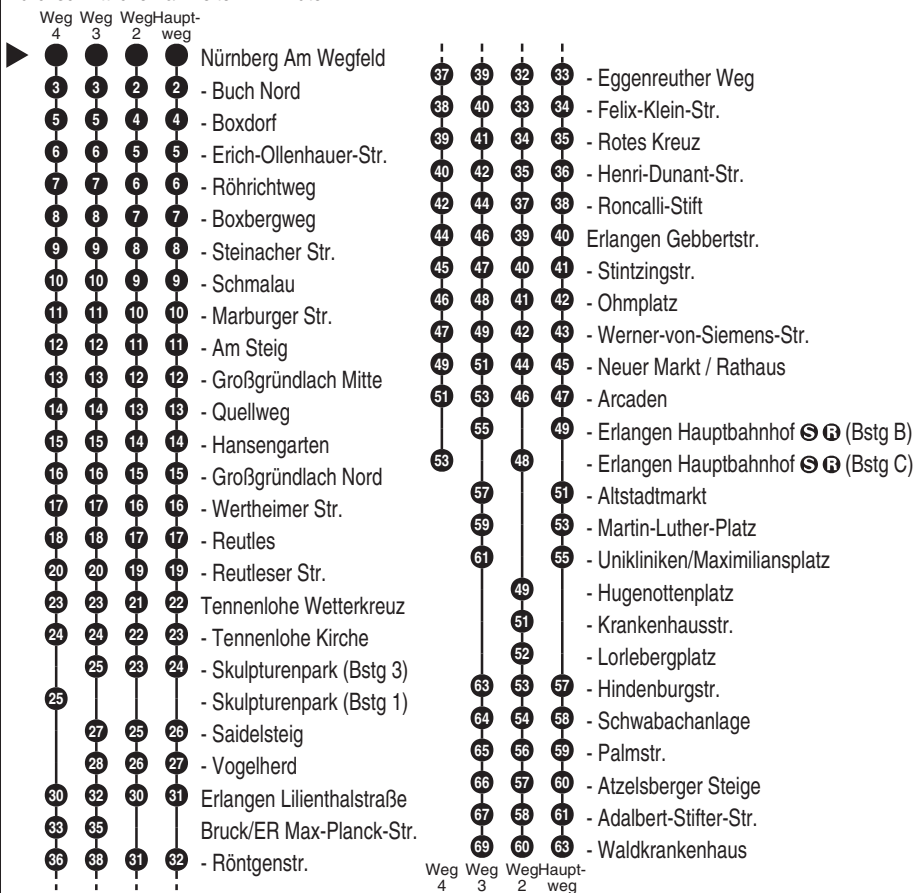

**Bus**  
**290**

**ESTW**  
ERLANGER STADTWERKE  
Erlanger Stadtwerke Stadtverkehr GmbH  
Tel.: 0 91 31 / 8 23 40 00  
Internet: www.estw.de

**VGN**

Abfahrten auf Ihr Handy:  
QR-Code abfotografieren

<http://m.vgn.de/ezm/de:09564:1283>

Abfahrtszeiten ab

**Nürnberg Am Wegfeld**

Richtung

**Erlangen Waldkrankenhaus**

Erlanger Bergkirchweih gültig ab 21.05.2026 + BAU:  
Nürnberger Str. gültig ab 13.04.2026

Durchschnittliche Fahrzeiten in Minuten

Uhr	Montag - Freitag	Samstag	Sonn- / Feiertag	Uhr
4				4
5	18 38 58	17 57		5
6	18 38 44 <sup>4</sup> <sub>qj100</sub> 58 <sup>F15</sup> 58 <sup>3</sup> <sub>qj100</sub>	37	37	6
7	08 <sup>3</sup> <sub>qj100</sub> 18 <sup>F15</sup> 38 58 <sup>2</sup> *	17 57	17 57	7
8	18 38 <sup>2</sup> *	17 57	37	8
9	37	37	17 57	9
10	17 57	17 57	37	10
11	37	37	17 57	11
12	17 57	17 57	37	12
13	18 <sup>F15</sup> 21 <sup>qj100</sup> 38 58	37	17 57	13
14	18 38 58	17 57	37	14
15	18 38 58	37	17 57	15
16	18 <sup>2</sup> 38 <sup>2</sup> 58 <sup>2</sup>	17 <sup>2</sup> 57 <sup>2</sup>	37 <sup>2</sup>	16
17	18 <sup>2</sup> 38 <sup>2</sup> * 58 <sup>2</sup>	37 <sup>2</sup>	17 <sup>2</sup> 57 <sup>2</sup>	17
18	18 <sup>2</sup> * 38 <sup>2</sup> 58 <sup>2</sup> *	17 <sup>2</sup> 57 <sup>2</sup>	37 <sup>2</sup>	18
19	18 <sup>2</sup> 56 <sup>2</sup>	47 <sup>2</sup>	17 <sup>2</sup> 57 <sup>2</sup>	19
20	36 <sup>2</sup>	37 <sup>2</sup>	37 <sup>2</sup>	20
21	16 <sup>2</sup> 56 <sup>2</sup>	17 <sup>2</sup> 57 <sup>2</sup>	17 <sup>2</sup> 57 <sup>2</sup>	21
22	36 <sup>2</sup>	37 <sup>2</sup>	37 <sup>2</sup>	22
23	16 <sup>2</sup> 56 <sup>2</sup> *	17 <sup>2</sup> 57 <sup>2</sup> *	17 <sup>2</sup> 57 <sup>2</sup> *	23
0	36 <sup>■</sup>	37 <sup>■</sup>	37 <sup>■</sup>	0

Fahrten ohne Fahrwegangabe nehmen den Hauptweg ■ = verkehrt bis Tennenlohe Vogelherd F15 = nur während der Pfingst- und Sommerferien  
2...4 = fährt Weg 2 bis 4 \* = verkehrt bis Erlangen Hauptbahnhof (Bstg C) qj100 = nur 21.5.26, 22.5., 8.6. bis 31.7., 15.9. bis 30.10.