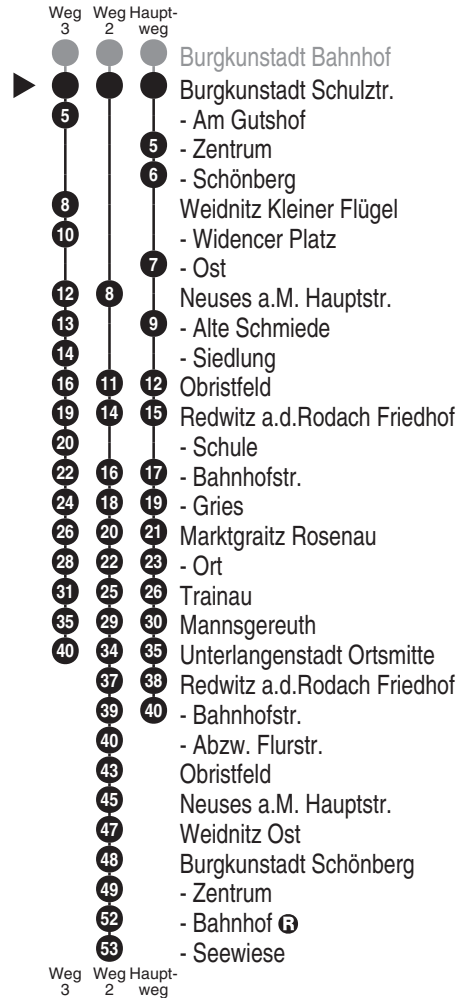

**Bus** **DB** **OVF**  
**1241**  
 Omnibusverkehr Franken GmbH  
 NL Oberfranken; Verkaufsbüro Coburg  
 Bamberger Str. 2-6; 96450 Coburg  
**Tel. 09561 3550535**  
 www.dbregiobus-bayern.de  
 kundendialog.regiobusbayern@  
 deutschebahn.com

Abfahrten auf Ihr Handy:  
QR-Code abfotografieren

<http://m.vgn.de/ezm/de:09478:27527>

Abfahrtszeiten ab  
**Burgkunstadt Schulztr.**

Richtung  
**Redwitz a.d. Rod. Bahnhofstr.**  
**(Burgkunstadt Seewiese)**

Gültig ab 14.12.2025

Durchschnittliche Fahrzeiten in Minuten

Uhr	Montag - Freitag	Samstag (nicht 15.8.)	Sonn-/Feiertag (auch 15.8.)	Uhr
4				4
5				5
6				6
7				7
8				8
9				9
10				10
11				11
12	55 <sup>2,V01</sup> <sub>Gb</sub> 58 <sup>3</sup> <sub>V01</sub>			12
13				13
14				14
15	25 <sup>V01</sup>			15
16	09 <sup>V01</sup>			16
17				17
18				18
19				19
20				20
21				21
22				22
23				23
0				0

Bitte beachten Sie zu dieser Linie die gesonderten Hinweise zur Benutzung der Bedarfsfahrten (Anrufsammeltaxi/AST bzw. Rufbus/RBu)  
 Fahrten ohne Fahrwegangabe nehmen den Hauptweg 2...3 = fährt Weg 2 bis 3 V01 = nur an Schultagen Gb = Gelenkbus